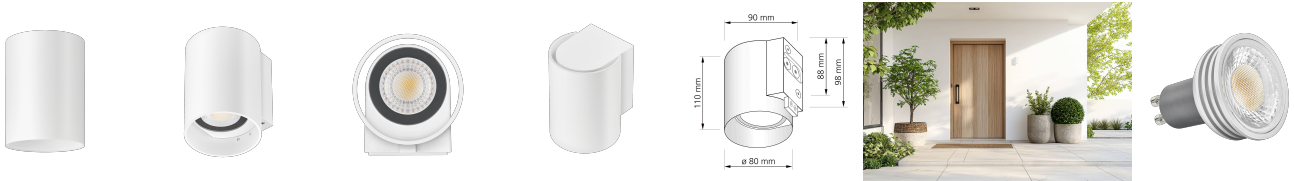

Produktdatenblatt

luxvenum

Produktinformationen

Name	24V Wandleuchte SIGNATURE OUT IP65 Up od. Down 6W dimmbar & 90 CRI 60° matt weiß rund DALI, KNX, Loxone, PWM, usw.
Artikelnummer	SignatureOUTW-1er-RW-24V
Kategorien	Außenbeleuchtung, Lichtsteuerung, DALI, KNX, Loxone, Wandleuchten

Produktfotos

Hersteller

Name	luxvenum LED GmbH
Weblink	www.luxvenum.com
Adresse	Am Kreisel West 12, 56814 Faid, Deutschland
WEEE-Reg.-Nr.:	DE 12732366

Technische Daten

Gesamtmaße	110 x 90 x 90 mm
Spannung (V)	DC 24V (Smart Home)
Leistung (W)	6W
Glühbirnenersatz	80W
Dimmbarkeit	Ja
Abstrahlwinkel	60° Reflektor
Lichtleistung	2700K → 440 Lumen, 3000K → 460 Lumen, 4000K → 490 Lumen
Lichtfarbtemperatur (K)	2700K, 3000K, 4000K
Farbwiedergabe (CRI / Ra)	CRI/Ra 90
Schutzklasse (IP)	IP65
Mittlere Lebensdauer	35.000 Std.
Schwenkbar	Nein
Material	Aluminium
Sockel	GU10
Schaltzyklen	> 15.000

Anlaufzeit	< 1,00 Sek.
Zündzeit	< 0,5 Sek.
Farbe	weiß
Form	rund
Farbkonsistenz	< 6 SDCM
Energieeffizienzklasse	F, G
Marke / Hersteller	Luxvenum
Herstellergarantie	6 Jahre

EU Energielabels