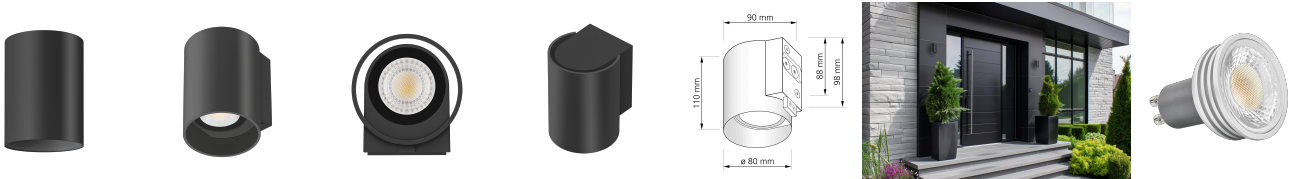

Produktdatenblatt

luxvenum

Produktinformationen

Name	24V Wandleuchte SIGNATURE OUT | IP65 | Up od. Down | 7W | dimmbar & 90 CRI | 60° | matt schwarz rund | DALI, KNX, Loxone, PWM, usw.
Artikelnummer	SignatureOUTW-1er-RS-24V
Kategorien	Außenbeleuchtung, Lichtsteuerung, DALI, KNX, Loxone, Wandleuchten

Produktfotos

Hersteller

Name	luxvenum LED GmbH
Weblink	www.luxvenum.com
Adresse	Am Kreisel West 12, 56814 Faid, Deutschland
WEEE-Reg.-Nr.:	DE 12732366

Technische Daten

Gesamtmaße	110 x 90 x 90 mm
Spannung (V)	DC 24V (Smart Home)
Leistung (W)	6W
Glühbirnenersatz	80W
Dimmbarkeit	Ja
Abstrahlwinkel	60° Reflektor
Lichtleistung	2700K → 440 Lumen, 3000K → 460 Lumen, 4000K → 490 Lumen
Lichtfarbtemperatur (K)	2700K, 3000K, 4000K
Farbwiedergabe (CRI / Ra)	CRI/Ra 90
Schutzklasse (IP)	IP65
Mittlere Lebensdauer	35.000 Std.
Schwenkbar	Nein
Material	Aluminium
Sockel	GU10
Schaltzyklen	> 15.000