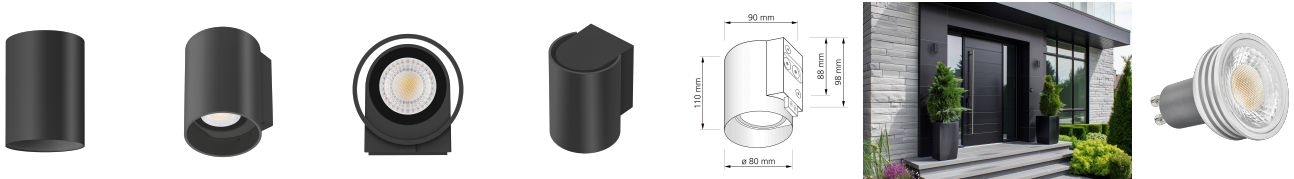

Produktdatenblatt

Produktinformationen

Name	24V Wandleuchte SIGNATURE OUT IP65 Up od. Down 6W dimmbar & 90 CRI 60° matt schwarz rund DALI, KNX, Loxone, PWM, usw.
Artikelnummer	SignatureOUTW-1er-RS-24V
Kategorien	Außenbeleuchtung, Lichtsteuerung, DALI, KNX, Loxone, Wandleuchten

Produktfotos

Hersteller

Name	luxvenum LED GmbH
Weblink	www.luxvenum.com
Adresse	Am Kreisel West 12, 56814 Faid, Deutschland
WEEE-Reg.-Nr.:	DE 12732366

Technische Daten

Gesamtmaße	110 x 90 x 90 mm
Spannung (V)	DC 24V (Smart Home)
Leistung (W)	6W
Glühbirnenersatz	80W
Dimmbarkeit	Ja
Abstrahlwinkel	60° Reflektor
Lichtleistung	2700K → 440 Lumen, 3000K → 460 Lumen, 4000K → 490 Lumen
Lichtfarbtemperatur (K)	2700K, 3000K, 4000K
Farbwiedergabe (CRI / Ra)	CRI/Ra 90
Schutzklasse (IP)	IP65
Mittlere Lebensdauer	35.000 Std.
Schwenkbar	Nein
Material	Aluminium
Sockel	GU10
Schaltzyklen	> 15.000

Anlaufzeit	< 1,00 Sek.
Zündzeit	< 0,5 Sek.
Farbe	schwarz
Form	rund
Farbkonsistenz	< 6 SDCM
Energieeffizienzklasse	F, G
Marke / Hersteller	Luxvenum
Herstellergarantie	6 Jahre

EU Energielabels