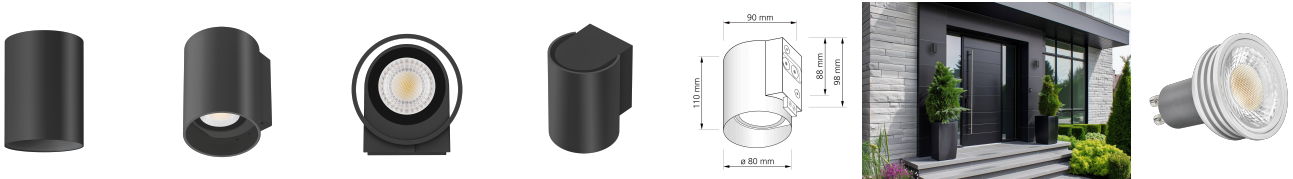

Produktdatenblatt

Produktinformationen

Name	24V Wandleuchte SIGNATURE OUT IP65 Up od. Down 6W dimmbar & 90 CRI 60° matt schwarz rund DALI, KNX, Loxone, PWM, usw.
Artikelnummer	SignatureOUTW-1er-RS-24V
Kategorien	Außenbeleuchtung, Lichtsteuerung, DALI, KNX, Loxone, Wandleuchten

Produktfotos

Hersteller

Name	luxvenum LED GmbH
Weblink	www.luxvenum.com
Adresse	Am Kreisel West 12, 56814 Faid, Deutschland
WEEE-Reg.-Nr.:	DE 12732366

Technische Daten

Gesamtmaße	110 x 90 x 90 mm
Spannung (V)	DC 24V (Smart Home)
Leistung (W)	6W
Glühbirnenersatz	80W
Dimmbarkeit	Ja
Abstrahlwinkel	60° Reflektor
Lichtleistung	2700K → 440 Lumen, 3000K → 460 Lumen, 4000K → 490 Lumen
Lichtfarbtemperatur (K)	2700K, 3000K, 4000K
Farbwiedergabe (CRI / Ra)	CRI/Ra 90
Schutzklasse (IP)	IP65
Mittlere Lebensdauer	35.000 Std.
Schwenkbar	Nein
Material	Aluminium
Sockel	GU10
Schaltzyklen	> 15.000

Anlaufzeit	< 1,00 Sek.
Zündzeit	< 0,5 Sek.
Farbe	schwarz
Form	rund
Farbkonsistenz	< 6 SDCM
Energieeffizienzklasse	F, G
Marke / Hersteller	Luxvenum
Herstellergarantie	6 Jahre

EU Energielabels