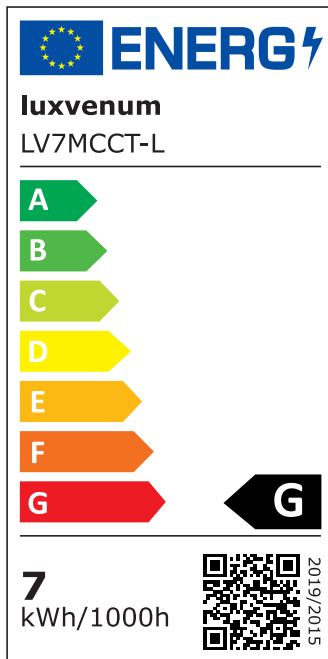

Produktdatenblatt

Produktinformationen

Name	7W LED-Modul 230V nur 22mm flach Aluminium dimmbare Lichtfarbe 1800-3000K & extrem hohe Farbwiedergabe Ra >95 Abstrahlung 60°
Artikelnummer	LV7MCCT-L
Kategorien	LED-Leuchtmittel, LED-Leuchtmittel, Smart Home, ultra flach

Produktfotos

Hersteller

Name	luxvenum LED GmbH
Weblink	www.luxvenum.com
Adresse	Am Kreisel West 12, 56814 Faid, Deutschland
WEEE-Reg.-Nr.:	DE 12732366

Technische Daten

Gesamtmaße	50x50x24mm
Spannung (V)	AC 230V
Leistung (W)	7W
Glühbirnenersatz	60W
Dimmbarkeit	Ja
Abstrahlwinkel	60° Reflektor
Lichtleistung	410 Lumen
Lichtfarbtemperatur (K)	Dimmbare Farbtemperatur 1800-3000K
Farbwiedergabe (CRI / Ra)	CRI/Ra 95
Schutzklasse (IP)	IP20
Mittlere Lebensdauer	35.000 Std.
Material	Aluminium
Sockel	ultra flach

Schaltzyklen	> 15.000
Anlaufzeit	< 1,00 Sek.
Zündzeit	< 0,5 Sek.
Farbkonsistenz	< 6 SDCM
Energieeffizienzklasse	G
Marke / Hersteller	Luxvenum
Herstellergarantie	4 Jahre

EU Energielabel

RoHS