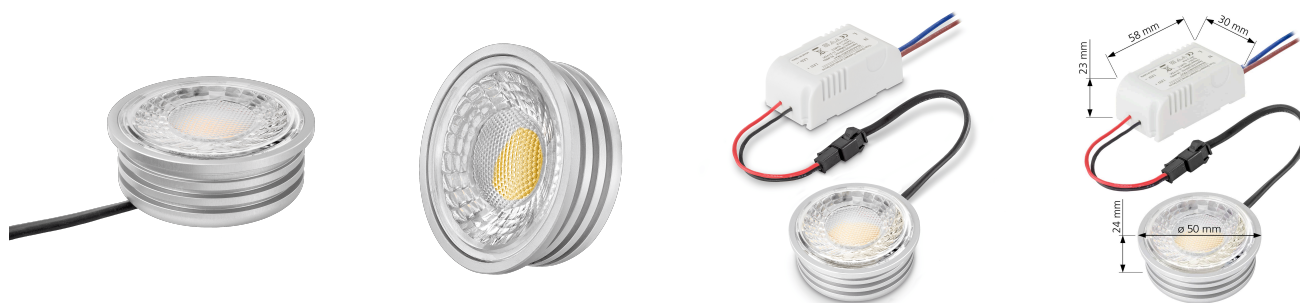

Produktdatenblatt

Produktinformationen

Name	7W LED-Modul 230V nur 22mm flach Aluminium dimmbare Lichtfarbe 1800-3000K & extrem hohe Farbwiedergabe Ra >95 Abstrahlung 60°
Artikelnummer	LV7MCCT-L
Kategorien	LED-Leuchtmittel, LED-Leuchtmittel, Smart Home, ultra flach

Produktfotos

Hersteller

Name	luxvenum LED GmbH
Weblink	www.luxvenum.com
Adresse	Am Kreisel West 12, 56814 Faid, Deutschland
WEEE-Reg.-Nr.:	DE 12732366

Technische Daten

Gesamtmaße	50x50x24mm
Spannung (V)	AC 230V
Leistung (W)	7W
Glühbirnenersatz	60W
Dimmbarkeit	Ja
Abstrahlwinkel	60° Reflektor
Lichtleistung	410 Lumen
Lichtfarbtemperatur (K)	Dimmbare Farbtemperatur 1800-3000K
Farbwiedergabe (CRI / Ra)	CRI/Ra 95
Schutzklasse (IP)	IP20
Mittlere Lebensdauer	35.000 Std.
Material	Aluminium
Sockel	ultra flach

Schaltzyklen	> 15.000
Anlaufzeit	< 1,00 Sek.
Zündzeit	< 0,5 Sek.
Farbkonsistenz	< 6 SDCM
Energieeffizienzklasse	G
Marke / Hersteller	Luxvenum
Herstellergarantie	4 Jahre

EU Energielabel

RoHS