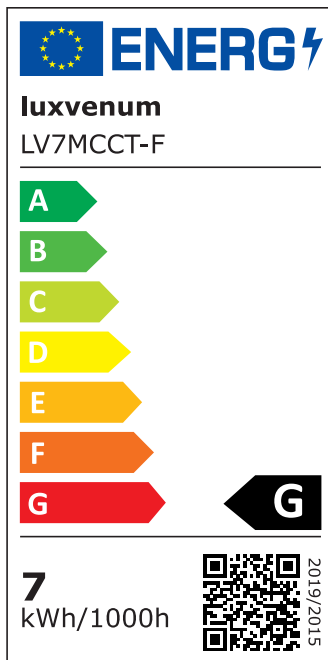

Schaltzyklen	> 15.000
Anlaufzeit	< 1,00 Sek.
Zündzeit	< 0,5 Sek.
Farbkonsistenz	< 6 SDCM
Energieeffizienzklasse	G
Marke / Hersteller	Luxvenum

EU Energielabel

RoHS