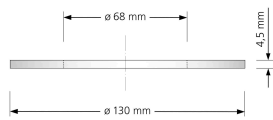

Produktdatenblatt

luxvenum

Produktinformationen

Name	Abdeckblenden / Erweiterungsaufsätze für Forma IP20 / IP44 Echt-Glas 13cm für Lochausschnitt bis 120mm
Artikelnummer	Forma-130-Glas
Kategorien	Zubehör, Installationszubehör

Produktfotos

Hersteller

Name	luxvenum LED GmbH
Weblink	www.luxvenum.com
Adresse	Am Kreisel West 12, 56814 Faid, Deutschland
WEEE-Reg.-Nr.:	DE 12732366

Technische Daten

Gesamtmaße	130 x 130 x 3 mm
Lochausschnitt Ø	68-120mm
Farbe	schwarz, Spiegel, weiß
Material	Glas
Form	rund
Marke / Hersteller	Luxvenum