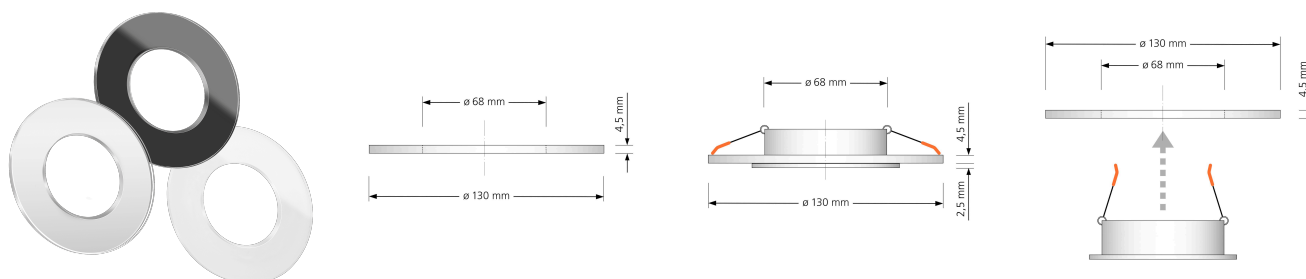

Produktdatenblatt

Produktinformationen

Name	Abdeckblenden / Erweiterungsaufsätze für Forma | IP20 / IP44 | Echt-Glas | 13cm | für Lochausschnitt bis 120mm
Artikelnummer	Forma-130-Glas
Kategorien	Installationszubehör, Zubehör

Produktfotos

Hersteller

Name	luxvenum LED GmbH
Weblink	www.luxvenum.com
Adresse	Am Kreisel West 12, 56814 Faid, Deutschland
WEEE-Reg.-Nr.:	DE 12732366

Technische Daten

Gesamtmaße	130 x 130 x 3 mm
Lochausschnitt Ø	68-120mm
Farbe	schwarz, Spiegel, weiß
Material	Glas
Form	rund
Marke / Hersteller	Luxvenum