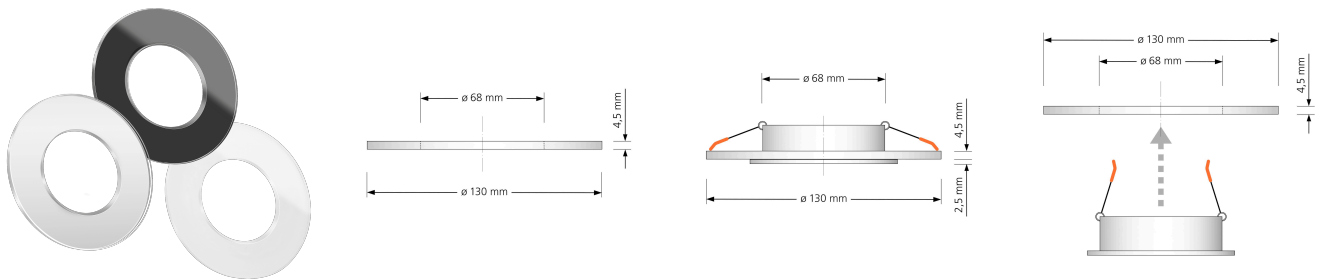

Produktdatenblatt

luxvenum

Produktinformationen

Name	Abdeckblenden / Erweiterungsaufsätze für Forma IP20 / IP44 Echt-Glas 13cm für Lochausschnitt bis 120mm
Artikelnummer	Forma-130-Glas
Kategorien	Dimmer / Smart Home & Zubehör, Installationszubehör

Produktfotos

Hersteller

Name	luxvenum LED GmbH
Weblink	www.luxvenum.com
Adresse	Am Kreisel West 12, 56814 Faid, Deutschland
WEEE-Reg.-Nr.:	DE 12732366

Technische Daten

Gesamtmaße	130 x 130 x 3 mm
Lochausschnitt Ø	68-120mm
Farbe	schwarz, Spiegel, weiß
Material	Glas
Form	rund
Marke / Hersteller	Luxvenum