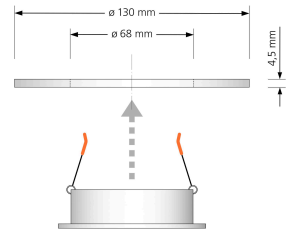

Produktdatenblatt

luxvenum

Produktinformationen

Name	Abdeckblenden / Erweiterungsaufsätze für Forma IP20 / IP44 Echt-Glas 13cm für Lochausschnitt bis 120mm
Artikelnummer	Forma-130-Glas
Kategorien	Zubehör, Installationszubehör

Produktfotos

Hersteller

Name	luxvenum LED GmbH
Weblink	www.luxvenum.com
Adresse	Am Kreisel West 12, 56814 Faid, Deutschland
WEEE-Reg.-Nr.:	DE 12732366

Technische Daten

Gesamtmaße	130 x 130 x 3 mm
Lochausschnitt Ø	68-120mm
Farbe	schwarz, Spiegel, weiß
Material	Glas
Form	rund
Marke / Hersteller	Luxvenum