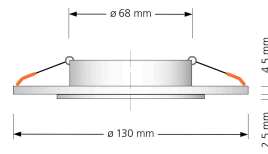

Produktdatenblatt

luxvenum

Produktinformationen

Name	Abdeckblenden / Erweiterungsaufsätze für Forma IP20 / IP44 Echt-Glas 13cm für Lochausschnitt bis 120mm
Artikelnummer	Forma-130-Glas
Kategorien	Zubehör, Installationszubehör

Produktfotos

Hersteller

Name	luxvenum LED GmbH
Weblink	www.luxvenum.com
Adresse	Am Kreisel West 12, 56814 Faid, Deutschland
WEEE-Reg.-Nr.:	DE 12732366

Technische Daten

Gesamtmaße	130 x 130 x 3 mm
Lochausschnitt Ø	68-120mm
Farbe	schwarz, Spiegel, weiß
Material	Glas
Form	rund
Marke / Hersteller	Luxvenum