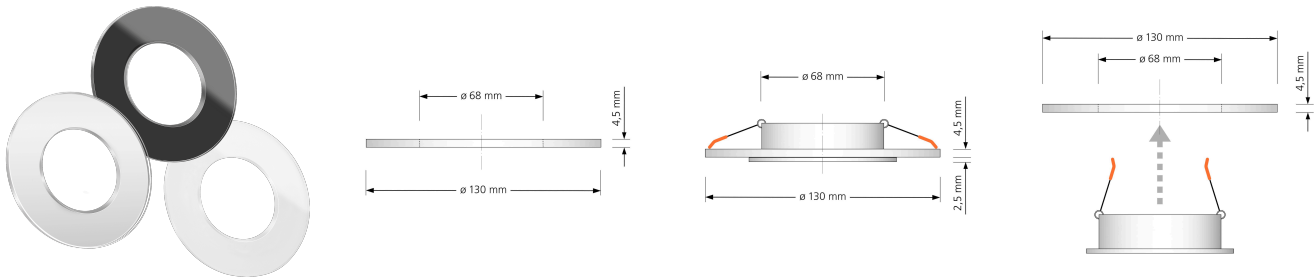

Produktdatenblatt

luxvenum

Produktinformationen

Name	Abdeckblenden / Erweiterungsaufsätze für Forma IP20 / IP44 Echt-Glas 13cm für Lochausschnitt bis 120mm
Artikelnummer	Forma-130-Glas
Kategorien	Zubehör, Installationszubehör

Produktfotos

Hersteller

Name	luxvenum LED GmbH
Weblink	www.luxvenum.com
Adresse	Am Kreisel West 12, 56814 Faid, Deutschland
WEEE-Reg.-Nr.:	DE 12732366

Technische Daten

Gesamtmaße	130 x 130 x 3 mm
Lochausschnitt Ø	68-120mm
Farbe	schwarz, Spiegel, weiß
Material	Glas
Form	rund
Marke / Hersteller	Luxvenum