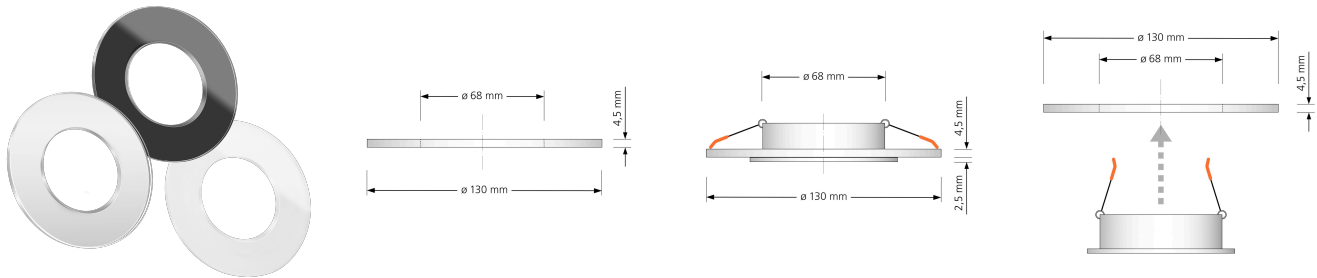

Produktdatenblatt

luxvenum

Produktinformationen

Name	Abdeckblenden / Erweiterungsaufsätze für Forma | IP20 / IP44 | Echt-Glas | 13cm | für Lochausschnitt bis 120mm
Artikelnummer	Forma-130-Glas
Kategorien	Zubehör, Installationszubehör

Produktfotos

Hersteller

Name	luxvenum LED GmbH
Weblink	www.luxvenum.com
Adresse	Am Kreisel West 12, 56814 Faid, Deutschland
WEEE-Reg.-Nr.:	DE 12732366

Technische Daten

Gesamtmaße	130 x 130 x 3 mm
Lochausschnitt Ø	68-120mm
Farbe	schwarz, Spiegel, weiß
Material	Glas
Form	rund
Marke / Hersteller	Luxvenum