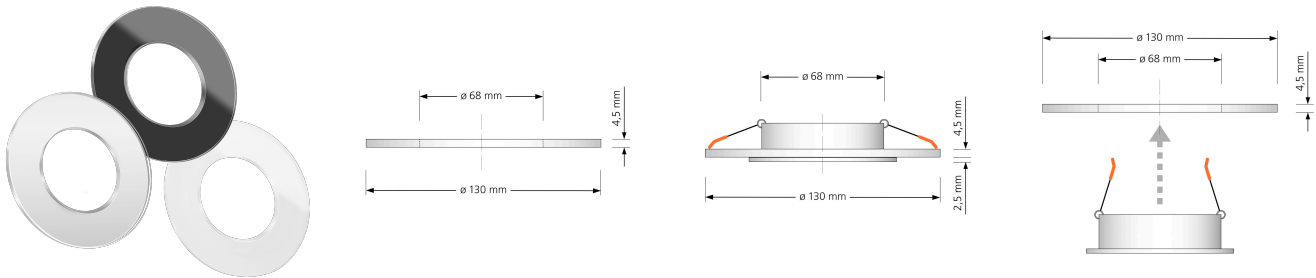

Produktinformationen

Name	Abdeckblenden / Erweiterungsaufsätze für Forma IP20 / IP44 Echt-Glas 13cm für Lochausschnitt bis 120mm
Artikelnummer	Forma-130-Glas
Kategorien	Zubehör, Installationszubehör

Produktfotos

Hersteller

Name	luxvenum LED GmbH
Weblink	www.luxvenum.com
Adresse	Am Kreisel West 12, 56814 Faid, Deutschland
WEEE-Reg.-Nr.:	DE 12732366

Technische Daten

Gesamtmaße	130 x 130 x 3 mm
Lochausschnitt Ø	68-120mm
Farbe	schwarz, Spiegel, weiß
Material	Glas
Form	rund
Marke / Hersteller	Luxvenum