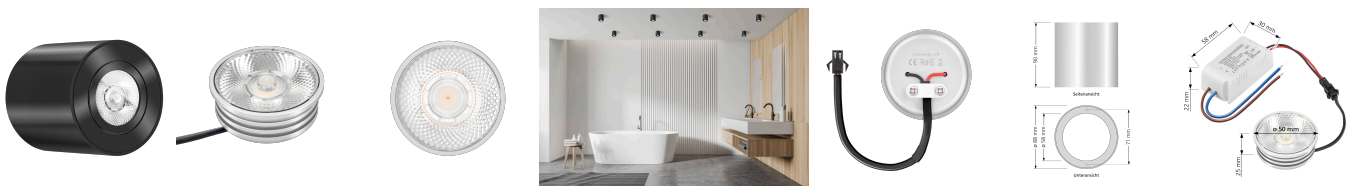

Produktdatenblatt

luxvenum

Produktinformationen

Name	Bad Aufbaustrahler 230V IP44 & dimmbar 7W statt 90W schwarz 20° schmaler Abstrahlwinkel 93 CRI
Artikelnummer	TubeIP44-S-7W20
Kategorien	Aufbauleuchten, Innenbeleuchtung, Außenbeleuchtung, Aufbauleuchten, Smart Home, Aufbauleuchten

Produktfotos

Hersteller

Name	luxvenum LED GmbH
Weblink	www.luxvenum.com
Adresse	Am Kreisel West 12, 56814 Faid, Deutschland
WEEE-Reg.-Nr.:	DE 12732366

Technische Daten

Gesamtmaße	90x88mm
Spannung (V)	AC 230V
Leistung (W)	7W
Glühbirnenersatz	90W
Dimmbarkeit	Ja
Abstrahlwinkel	20° Reflektor
Lichtleistung	2700K -> 450 Lumen, 3000K -> 470 Lumen, 4000K -> 500 Lumen
Lichtfarbtemperatur (K)	2700K, 3000K, 4000K
Farbwiedergabe (CRI / Ra)	CRI/Ra 93
Schutzklasse (IP)	IP44
Mittlere Lebensdauer	35.000 Std.
Schwenkbar	Nein
Material	Aluminium, Glas
Sockel	ultra flach
Form	rund

Schaltzyklen	> 15.000
Anlaufzeit	< 1,00 Sek.
Zündzeit	< 0,5 Sek.
Farbe	schwarz
Farbkonsistenz	< 6 SDCM
Energieeffizienzklasse	G
Marke / Hersteller	Luxvenum

EU Energielabels

2700K-Leuchtmittel

3000K-Leuchtmittel