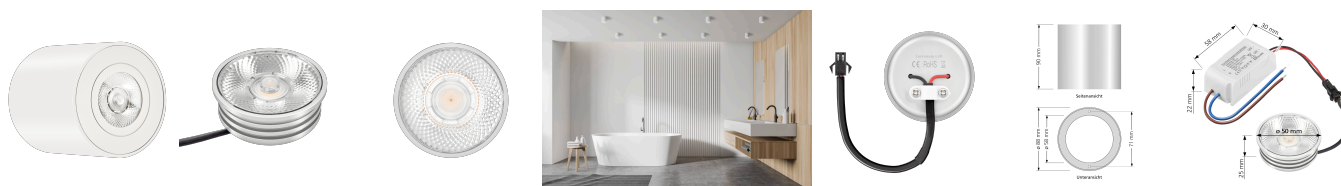

Produktdatenblatt

Produktinformationen

Name	Bad Aufbaustrahler 230V IP44 & dimmbar 7W statt 90W weiß 20° schmäler Abstrahlwinkel 93 CRI
Artikelnummer	TubeIP44-W-7W20
Kategorien	Aufbauleuchten, Innenbeleuchtung, Außenbeleuchtung, Aufbauleuchten, Smart Home, Aufbauleuchten

Produktfotos

Hersteller

Name	luxvenum LED GmbH
Weblink	www.luxvenum.com
Adresse	Am Kreisel West 12, 56814 Faid, Deutschland
WEEE-Reg.-Nr.:	DE 12732366

Technische Daten

Gesamtmaße	90x88mm
Spannung (V)	AC 230V
Leistung (W)	7W
Glühbirnenersatz	90W
Dimmbarkeit	Ja
Abstrahlwinkel	20° Reflektor
Lichtleistung	2700K → 450 Lumen, 3000K → 470 Lumen, 4000K → 500 Lumen
Lichtfarbtemperatur (K)	2700K, 3000K, 4000K
Farbwiedergabe (CRI / Ra)	CRI/Ra 93
Schutzklasse (IP)	IP44
Mittlere Lebensdauer	35.000 Std.
Schwenkbar	Nein
Material	Aluminium, Glas
Sockel	ultra flach
Form	rund

Schaltzyklen	> 15.000
Anlaufzeit	< 1,00 Sek.
Zündzeit	< 0,5 Sek.
Farbe	weiß
Farbkonsistenz	< 6 SDCM
Energieeffizienzklasse	G
Marke / Hersteller	Luxvenum
Herstellergarantie	4 Jahre

EU Energielabels