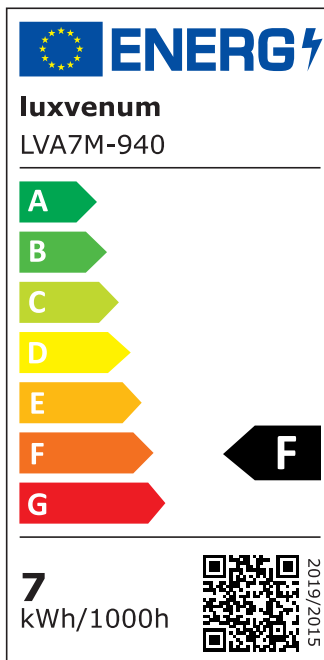

## Produktinformationen

Name	Bad Einbauleuchte Diamond 230V ohne Trafo   45mm flach & IP44   DIMMBAR & 90 CRI   7W statt 90W   60° Reflektor
Artikelnummer	FIP44-Diamond-AC7W-60
Kategorien	Innenbeleuchtung, Flache Einbauleuchten, Dimmbare Einbauleuchten, Außenbeleuchtung, Einbauleuchten, Flache Einbauleuchten, Smart Home, Einbauleuchten, Einbauleuchten für Badezimmer, Einbauleuchten

## Technische Daten

Gesamtmaße	82x82x45mm
Lochausschnitt Ø	60-68mm
Spannung (V)	AC 230V (ohne Trafo)
Leistung (W)	7W
Glühbirnenersatz	90W
Dimmbarkeit	Ja
Abstrahlwinkel	60° Reflektor
Lichtleistung	2700K → 520 Lumen, 3000K → 540 Lumen, 4000K → 560 Lumen
Lichtfarbtemperatur (K)	2700K, 3000K, 4000K
Farbwiedergabe (CRI / Ra)	CRI/Ra 90
Schutzklasse (IP)	IP44
Mittlere Lebensdauer	35.000 Std.
Schwenkbar	Nein

Material	Aluminium
Sockel	ultra flach
Form	rund
Schaltzyklen	> 15.000
Anlaufzeit	< 1,00 Sek.
Zündzeit	< 0,5 Sek.
Farbe	anthrazit, schwarz, weiß
Farbe / Kristalle	anthrazit / klare Kristalle, anthrazit / schwarze Kristalle, schwarz / klare Kristalle, schwarz / schwarze Kristalle, weiß / klare Kristalle, weiß / schwarze Kristalle
Farbkonsistenz	< 6 SDCM
Energieeffizienzklasse	F
Marke / Hersteller	Luxvenum

## EU Energielabels

2700K-Leuchtmittel

3000K-Leuchtmittel

4000K-Leuchtmittel

RoHS