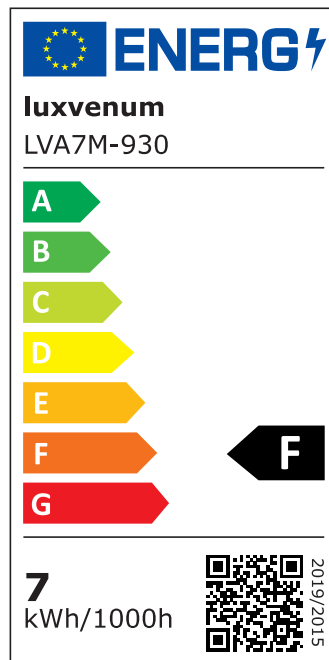

## Produktinformationen

Name	Bad Einbauleuchte Diamond 230V ohne Trafo   45mm flach & IP44   DIMMBAR & 90 CRI   7W statt 90W   60° Reflektor
Artikelnummer	FIP44-Diamond-AC7W-60
Kategorien	Innenbeleuchtung, Flache Einbauleuchten, Dimmbare Einbauleuchten, Außenbeleuchtung, Einbauleuchten, Flache Einbauleuchten, Smart Home, Einbauleuchten, Einbauleuchten für Badezimmer, Einbauleuchten

## Technische Daten

Gesamtmaße	82x82x45mm
Lochausschnitt Ø	60-68mm
Spannung (V)	AC 230V (ohne Trafo)
Leistung (W)	7W
Glühbirnenersatz	90W
Dimmbarkeit	Ja
Abstrahlwinkel	60° Reflektor
Lichtleistung	2700K → 520 Lumen, 3000K → 540 Lumen, 4000K → 560 Lumen
Lichtfarbtemperatur (K)	2700K, 3000K, 4000K
Farbwiedergabe (CRI / Ra)	CRI/Ra 90
Schutzklasse (IP)	IP44
Mittlere Lebensdauer	35.000 Std.
Schwenkbar	Nein

Material	Aluminium
Sockel	ultra flach
Form	rund
Schaltzyklen	> 15.000
Anlaufzeit	< 1,00 Sek.
Zündzeit	< 0,5 Sek.
Farbe	anthrazit, schwarz, weiß
Farbe / Kristalle	anthrazit / klare Kristalle, anthrazit / schwarze Kristalle, schwarz / klare Kristalle, schwarz / schwarze Kristalle, weiß / klare Kristalle, weiß / schwarze Kristalle
Farbkonsistenz	< 6 SDCM
Energieeffizienzklasse	F
Marke / Hersteller	Luxvenum

## EU Energielabels

2700K-Leuchtmittel

3000K-Leuchtmittel

4000K-Leuchtmittel

RoHS