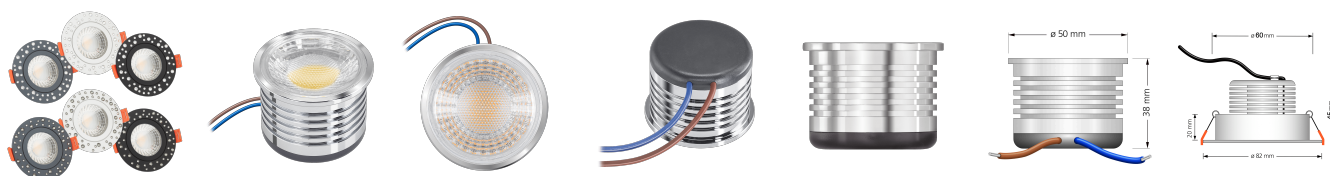

Produktdatenblatt

Produktinformationen

Name	Bad Einbauleuchte Diamond 230V ohne Trafo 45mm flach & IP44 DIMMBAR & 90 CRI 7W statt 90W 60° Reflektor
Artikelnummer	FIP44-Diamond-AC7W-60
Kategorien	Innenbeleuchtung, Flache Einbauleuchten, Dimmbare Einbauleuchten, Außenbeleuchtung, Einbauleuchten, Flache Einbauleuchten, Smart Home, Einbauleuchten, Einbauleuchten für Badezimmer, Einbauleuchten

Produktfotos

Hersteller

Name	luxvenum LED GmbH
Weblink	www.luxvenum.com
Adresse	Am Kreisel West 12, 56814 Faid, Deutschland
WEEE-Reg.-Nr.:	DE 12732366

Technische Daten

Gesamtmaße	82x82x45mm
Lochausschnitt Ø	60-68mm
Spannung (V)	AC 230V (ohne Trafo)
Leistung (W)	7W
Glühbirnenersatz	90W
Dimmbarkeit	Ja
Abstrahlwinkel	60° Reflektor
Lichtleistung	2700K → 520 Lumen, 3000K → 540 Lumen, 4000K → 560 Lumen
Lichtfarbtemperatur (K)	2700K, 3000K, 4000K
Farbwiedergabe (CRI / Ra)	CRI/Ra 90
Schutzklasse (IP)	IP44
Mittlere Lebensdauer	35.000 Std.
Schwenkbar	Nein

Material	Aluminium
Sockel	ultra flach
Form	rund
Schaltzyklen	> 15.000
Anlaufzeit	< 1,00 Sek.
Zündzeit	< 0,5 Sek.
Farbe	anthrazit, schwarz, weiß
Farbe / Kristalle	anthrazit / klare Kristalle, anthrazit / schwarze Kristalle, schwarz / klare Kristalle, schwarz / schwarze Kristalle, weiß / klare Kristalle, weiß / schwarze Kristalle
Farbkonsistenz	< 6 SDCM
Energieeffizienzklasse	F
Marke / Hersteller	Luxvenum
Herstellergarantie	4 Jahre