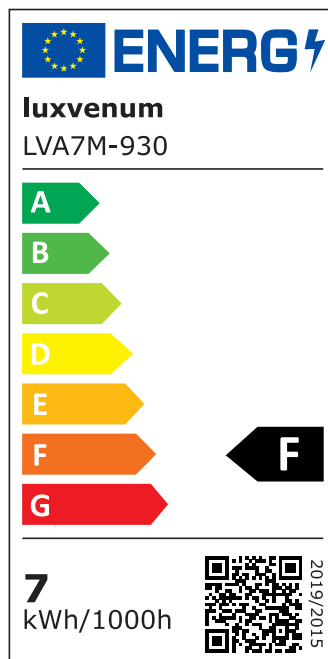

3000K-Leuchtmittel