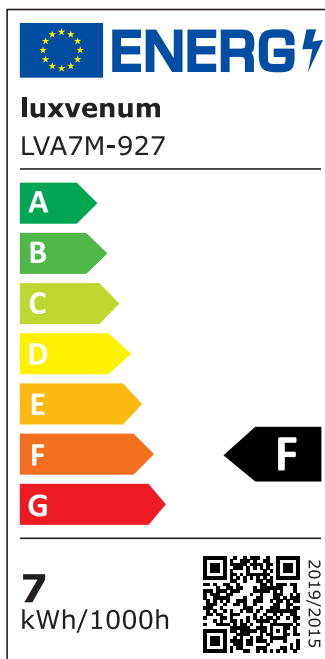

Material	Aluminium
Sockel	ultra flach
Form	rund
Schaltzyklen	> 15.000
Anlaufzeit	< 1,00 Sek.
Zündzeit	< 0,5 Sek.
Farbe	anthrazit, schwarz, weiß
Farbe / Kristalle	anthrazit / klare Kristalle, anthrazit / schwarze Kristalle, schwarz / klare Kristalle, schwarz / schwarze Kristalle, weiß / klare Kristalle, weiß / schwarze Kristalle
Farbkonsistenz	< 6 SDCM
Energieeffizienzklasse	F
Marke / Hersteller	Luxvenum
Herstellergarantie	4 Jahre

EU Energielabels

2700K-Leuchtmittel