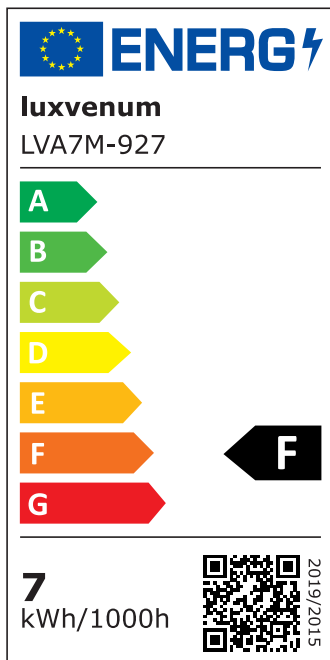

Material	Aluminium
Sockel	ultra flach
Form	rund
Schaltzyklen	> 15.000
Anlaufzeit	< 1,00 Sek.
Zündzeit	< 0,5 Sek.
Farbe	anthrazit, schwarz, weiß
Farbe / Kristalle	anthrazit / klare Kristalle, anthrazit / schwarze Kristalle, schwarz / klare Kristalle, schwarz / schwarze Kristalle, weiß / klare Kristalle, weiß / schwarze Kristalle
Farbkonsistenz	< 6 SDCM
Energieeffizienzklasse	F
Marke / Hersteller	Luxvenum

EU Energielabels

2700K-Leuchtmittel