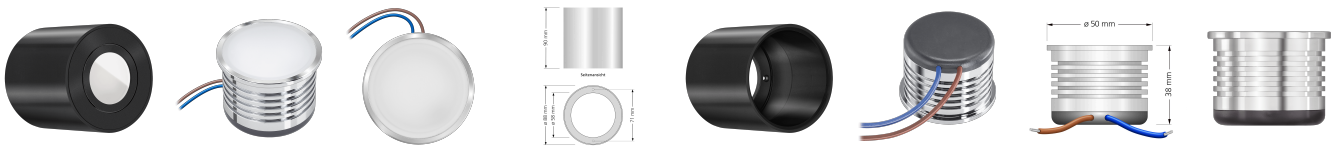

Produktdatenblatt

luxvenum

Produktinformationen

Name	Bad LED-Aufbauleuchte 230V ohne Trafo dimm2warm & 95 CRI 7W 1800-3000K 120° Milchglas & IP44 Forma Aqua Tube schwarz
Artikelnummer	TubeIP44-S-ACCCT120
Kategorien	Aufbauleuchten, Innenbeleuchtung, Außenbeleuchtung, Aufbauleuchten, Smart Home, Aufbauleuchten

Produktfotos

Hersteller

Name	luxvenum LED GmbH
Weblink	www.luxvenum.com
Adresse	Am Kreisel West 12, 56814 Faid, Deutschland
WEEE-Reg.-Nr.:	DE 12732366

Technische Daten

Gesamtmaße	90x88mm
Spannung (V)	AC 230V (ohne Trafo)
Leistung (W)	7W
Glühbirnenersatz	70W
Dimmbarkeit	Ja
Abstrahlwinkel	120° Milchglas
Lichtleistung	385 Lumen
Lichtfarbtemperatur (K)	Dimmbare Farbtemperatur 1800-3000K
Farbwiedergabe (CRI / Ra)	CRI/Ra 95
Schutzklasse (IP)	IP44
Mittlere Lebensdauer	35.000 Std.
Schwenkbar	Nein
Material	Aluminium, Glas
Sockel	ultra flach
Form	rund
Schaltzyklen	> 15.000

Anlaufzeit	< 1,00 Sek.
Zündzeit	< 0,5 Sek.
Farbe	schwarz
Aufbauleuchte Front-Farbe	anthrazit, chrom-poliert, Eisen-gebürstet, matt-geschliffen, schwarz, silber-gebürstet, weiß
Farbkonsistenz	< 6 SDCM
Marke / Hersteller	Luxvenum