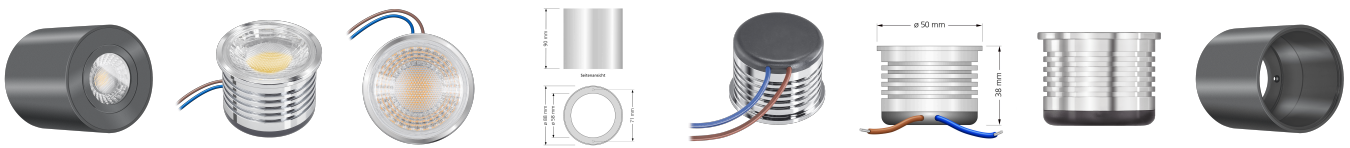

Produktdatenblatt

luxvenum

Produktinformationen

Name	Bad LED-Aufbauleuchte 230V ohne Trafo dimm2warm & 95 CRI 7W 1800-3000K 60° Reflektor & IP44 Forma Aqua Tube anthrazit
Artikelnummer	TubeIP44-A-ACCCT60
Kategorien	LED Aufbaustrahler, Forma Tube Aqua IP44, Forma Tube Aqua Anthrazit

Produktfotos

Hersteller

Name	luxvenum LED GmbH
Weblink	www.luxvenum.com
Adresse	Am Kreisel West 12, 56814 Faid, Deutschland
WEEE-Reg.-Nr.:	DE 12732366

Technische Daten

Gesamtmaße	90x88mm
Spannung	AC 230V (ohne Trafo)
Leistung	7W
Glühbirnenersatz	70W
Dimmbarkeit	Ja
Abstrahlwinkel	60° Reflektor
Lichtleistung	470 Lumen
Lichtfarbtemperatur	Dimmbare Farbtemperatur 1800-3000K
Farbwiedergabe	CRI/Ra 95
Schutzklasse	IP44
Mittlere Lebensdauer	35.000 Std.
Schwenkbar	Nein
Material	Aluminium, Glas
Sockel	ultra flach
Form	rund
Schaltzyklen	> 15.000

Anlaufzeit	< 1,00 Sek.
Zündzeit	< 0,5 Sek.
Farbe	anthrazit
Aufbauleuchte Front-Farbe	anthrazit, chrom-poliert, Eisen-gebürstet, matt-geschliffen, schwarz, silber-gebürstet, weiß
Farbkonsistenz	< 6 SDCM
Marke / Hersteller	Luxvenum