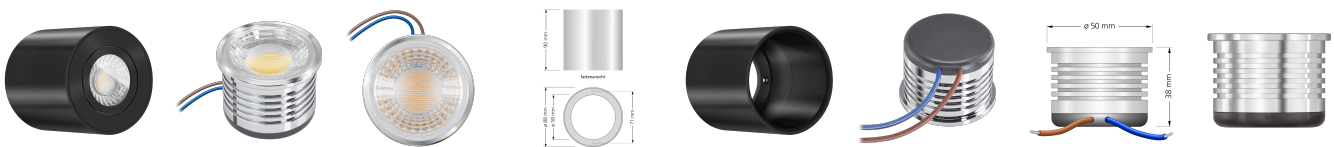

Produktdatenblatt

luxvenum

Produktinformationen

Name	Bad LED-Aufbauleuchte 230V ohne Trafo dimm2warm & 95 CRI 7W 1800-3000K 60° Reflektor & IP44 Forma Aqua Tube schwarz
Artikelnummer	TubeIP44-S-ACCCT60
Kategorien	Aufbauleuchten, Innenbeleuchtung, Außenbeleuchtung, Aufbauleuchten, Smart Home, Aufbauleuchten

Produktfotos

Hersteller

Name	luxvenum LED GmbH
Weblink	www.luxvenum.com
Adresse	Am Kreisel West 12, 56814 Faid, Deutschland
WEEE-Reg.-Nr.:	DE 12732366

Technische Daten

Gesamtmaße	90x88mm
Spannung (V)	AC 230V (ohne Trafo)
Leistung (W)	7W
Glühbirnenersatz	70W
Dimmbarkeit	Ja
Abstrahlwinkel	60° Reflektor
Lichtleistung	470 Lumen
Lichtfarbtemperatur (K)	Dimmbare Farbtemperatur 1800-3000K
Farbwiedergabe (CRI / Ra)	CRI/Ra 95
Schutzklasse (IP)	IP44
Mittlere Lebensdauer	35.000 Std.
Schwenkbar	Nein
Material	Aluminium, Glas
Sockel	ultra flach
Form	rund
Schaltzyklen	> 15.000

Anlaufzeit	< 1,00 Sek.
Zündzeit	< 0,5 Sek.
Farbe	schwarz
Aufbauleuchte Front-Farbe	anthrazit, chrom-poliert, Eisen-gebürstet, matt-geschliffen, schwarz, silber-gebürstet, weiß
Farbkonsistenz	< 6 SDCM
Marke / Hersteller	Luxvenum