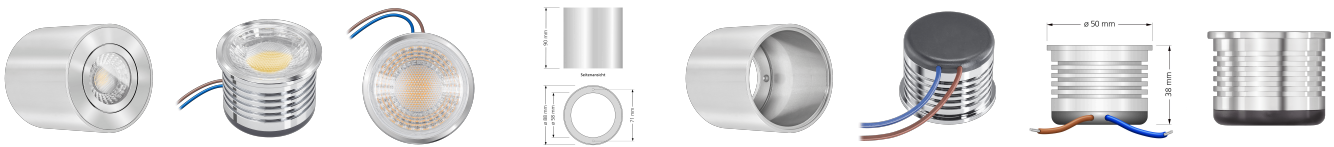

Produktdatenblatt

luxvenum

Produktinformationen

Name	Bad LED-Aufbauleuchte 230V ohne Trafo dimm2warm & 95 CRI 7W 1800-3000K 60° Reflektor & IP44 Forma Aqua Tube silber
Artikelnummer	TubeIP44-SP-ACCCT60
Kategorien	Aufbauleuchten, Innenbeleuchtung, Außenbeleuchtung, Aufbauleuchten, Smart Home, Aufbauleuchten

Produktfotos

Hersteller

Name	luxvenum LED GmbH
Weblink	www.luxvenum.com
Adresse	Am Kreisel West 12, 56814 Faid, Deutschland
WEEE-Reg.-Nr.:	DE 12732366

Technische Daten

Gesamtmaße	90x88mm
Spannung (V)	AC 230V (ohne Trafo)
Leistung (W)	7W
Glühbirnenersatz	70W
Dimmbarkeit	Ja
Abstrahlwinkel	60° Reflektor
Lichtleistung	470 Lumen
Lichtfarbtemperatur (K)	Dimmbare Farbtemperatur 1800-3000K
Farbwiedergabe (CRI / Ra)	CRI/Ra 95
Schutzklasse (IP)	IP44
Mittlere Lebensdauer	35.000 Std.
Schwenkbar	Nein
Material	Aluminium, Glas
Sockel	ultra flach
Form	rund
Schaltzyklen	> 15.000

Anlaufzeit	< 1,00 Sek.
Zündzeit	< 0,5 Sek.
Farbe	chrom-poliert, silber-poliert
Aufbauleuchte Front-Farbe	anthrazit, chrom-poliert, Eisen-gebürstet, matt-geschliffen, schwarz, silber-gebürstet, weiß
Farbkonsistenz	< 6 SDCM
Marke / Hersteller	Luxvenum