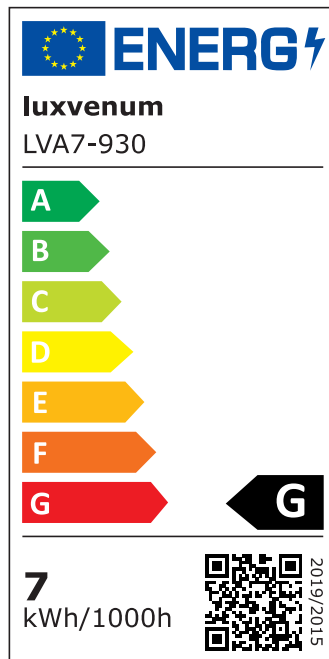

Produktdatenblatt

Produktinformationen

| | |
|---------------|---|
| Name | Bad LED-Aufbauleuchte 230V ohne Trafo dimmbar & 90 CRI 7W statt 80W 120° Milchglas & IP44 Forma Aqua Tube anthrazit |
| Artikelnummer | TubeIP44-A-AC7W120 |
| Kategorien | Innenbeleuchtung, Außenbeleuchtung, Aufbauleuchten, Smart Home, Aufbauleuchten, Aufbauleuchten |

Technische Daten

| | |
|---------------------------|---|
| Gesamtmaße | 90x88mm |
| Spannung (V) | AC 230V (ohne Trafo) |
| Leistung (W) | 7W |
| Glühbirnenersatz | 80W |
| Dimmbarkeit | Ja |
| Abstrahlwinkel | 120° Milchglas |
| Lichtleistung | 2700K → 420 Lumen, 3000K → 440 Lumen, 4000K → 460 Lumen |
| Lichtfarbtemperatur (K) | 2700K, 3000K, 4000K |
| Farbwiedergabe (CRI / Ra) | CRI/Ra 90 |
| Schutzklasse (IP) | IP44 |
| Mittlere Lebensdauer | 35.000 Std. |
| Schwenkbar | Nein |
| Material | Aluminium |
| Sockel | ultra flach |
| Form | rund |

| | |
|---------------------------|--|
| Schaltzyklen | > 15.000 |
| Anlaufzeit | < 1,00 Sek. |
| Zündzeit | < 0,5 Sek. |
| Farbe | anthrazit |
| Aufbauleuchte Front-Farbe | anthrazit, chrom-poliert, Eisen-gebürstet, matt-geschliffen, schwarz, silber-gebürstet, weiß |
| Farbkonsistenz | < 6 SDCM |
| Energieeffizienzklasse | G |
| Marke / Hersteller | Luxvenum |
| Herstellergarantie | 4 Jahre |

EU Energielabels

2700K-Leuchtmittel

3000K-Leuchtmittel

4000K-Leuchtmittel

RoHS