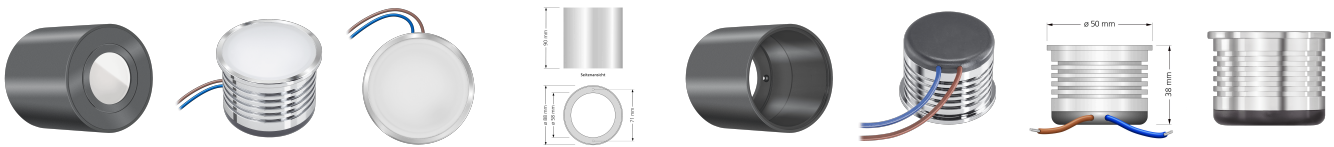

Produktdatenblatt

luxvenum

Produktinformationen

Name	Bad LED-Aufbauleuchte 230V ohne Trafo dimmbar & 90 CRI 7W statt 80W 120° Milchglas & IP44 Forma Aqua Tube anthrazit
Artikelnummer	TubeIP44-A-AC7W120
Kategorien	Innenbeleuchtung, Außenbeleuchtung, Aufbauleuchten, Smart Home, Aufbauleuchten, Aufbauleuchten

Produktfotos

Hersteller

Name	luxvenum LED GmbH
Weblink	www.luxvenum.com
Adresse	Am Kreisel West 12, 56814 Faid, Deutschland
WEEE-Reg.-Nr.:	DE 12732366

Technische Daten

Gesamtmaße	90x88mm
Spannung (V)	AC 230V (ohne Trafo)
Leistung (W)	7W
Glühbirnenersatz	80W
Dimmbarkeit	Ja
Abstrahlwinkel	120° Milchglas
Lichtleistung	2700K → 420 Lumen, 3000K → 440 Lumen, 4000K → 460 Lumen
Lichtfarbtemperatur (K)	2700K, 3000K, 4000K
Farbwiedergabe (CRI / Ra)	CRI/Ra 90
Schutzklasse (IP)	IP44
Mittlere Lebensdauer	35.000 Std.
Schwenkbar	Nein
Material	Aluminium
Sockel	ultra flach
Form	rund

Schaltzyklen	> 15.000
Anlaufzeit	< 1,00 Sek.
Zündzeit	< 0,5 Sek.
Farbe	anthrazit
Aufbauleuchte Front-Farbe	anthrazit, chrom-poliert, Eisen-gebürstet, matt-geschliffen, schwarz, silber-gebürstet, weiß
Farbkonsistenz	< 6 SDCM
Energieeffizienzklasse	G
Marke / Hersteller	Luxvenum
Herstellergarantie	4 Jahre