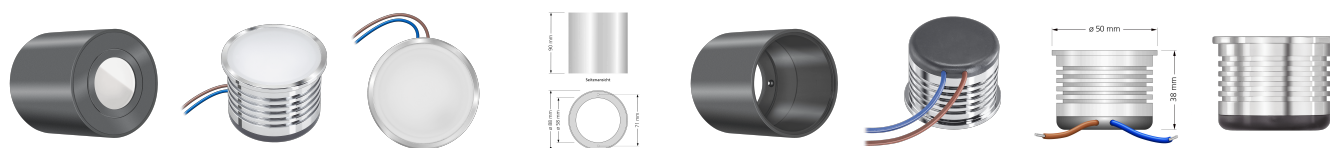

Produktdatenblatt

Produktinformationen

Name	Bad LED-Aufbauleuchte 230V ohne Trafo | dimmbar & 90 CRI | 7W statt 80W | 120° Milchglas & IP44 | Forma Aqua Tube anthrazit
Artikelnummer	TubeIP44-A-AC7W120
Kategorien	Innenbeleuchtung, Außenbeleuchtung, Aufbauleuchten, Smart Home, Aufbauleuchten, Aufbauleuchten

Produktfotos

Hersteller

Name	luxvenum LED GmbH
Weblink	www.luxvenum.com
Adresse	Am Kreisel West 12, 56814 Faid, Deutschland
WEEE-Reg.-Nr.:	DE 12732366

Technische Daten

Gesamtmaße	90x88mm
Spannung (V)	AC 230V (ohne Trafo)
Leistung (W)	7W
Glühbirnenersatz	80W
Dimmbarkeit	Ja
Abstrahlwinkel	120° Milchglas
Lichtleistung	2700K → 420 Lumen, 3000K → 440 Lumen, 4000K → 460 Lumen
Lichtfarbtemperatur (K)	2700K, 3000K, 4000K
Farbwiedergabe (CRI / Ra)	CRI/Ra 90
Schutzklasse (IP)	IP44
Mittlere Lebensdauer	35.000 Std.
Schwenkbar	Nein
Material	Aluminium
Sockel	ultra flach
Form	rund