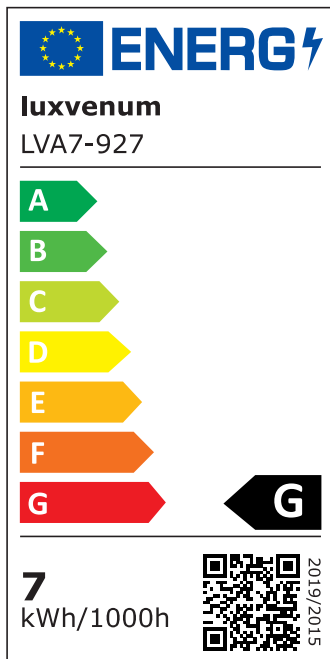

Schaltzyklen	> 15.000
Anlaufzeit	< 1,00 Sek.
Zündzeit	< 0,5 Sek.
Farbe	anthrazit
Aufbauleuchte Front-Farbe	anthrazit, chrom-poliert, Eisen-gebürstet, matt-geschliffen, schwarz, silber-gebürstet, weiß
Farbkonsistenz	< 6 SDCM
Energieeffizienzklasse	G
Marke / Hersteller	Luxvenum
Herstellergarantie	4 Jahre

EU Energielabels

2700K-Leuchtmittel