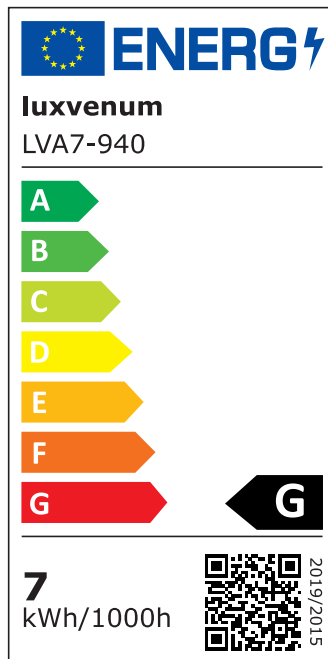

Produktdatenblatt

Produktinformationen

| | |
|---------------|---|
| Name | Bad LED-Aufbauleuchte 230V ohne Trafo dimmbar & 90 CRI 7W statt 80W 120° Milchglas & IP44 Forma Aqua Tube anthrazit |
| Artikelnummer | TubeIP44-A-AC7W120 |
| Kategorien | Innenbeleuchtung, Außenbeleuchtung, Aufbauleuchten, Smart Home, Aufbauleuchten, Aufbauleuchten |

Technische Daten

| | |
|---------------------------|---|
| Gesamtmaße | 90x88mm |
| Spannung (V) | AC 230V (ohne Trafo) |
| Leistung (W) | 7W |
| Glühbirnenersatz | 80W |
| Dimmbarkeit | Ja |
| Abstrahlwinkel | 120° Milchglas |
| Lichtleistung | 2700K → 420 Lumen, 3000K → 440 Lumen, 4000K → 460 Lumen |
| Lichtfarbtemperatur (K) | 2700K, 3000K, 4000K |
| Farbwiedergabe (CRI / Ra) | CRI/Ra 90 |
| Schutzklasse (IP) | IP44 |
| Mittlere Lebensdauer | 35.000 Std. |
| Schwenkbar | Nein |
| Material | Aluminium |
| Sockel | ultra flach |
| Form | rund |

| | |
|---------------------------|--|
| Schaltzyklen | > 15.000 |
| Anlaufzeit | < 1,00 Sek. |
| Zündzeit | < 0,5 Sek. |
| Farbe | anthrazit |
| Aufbauleuchte Front-Farbe | anthrazit, chrom-poliert, Eisen-gebürstet, matt-geschliffen, schwarz, silber-gebürstet, weiß |
| Farbkonsistenz | < 6 SDCM |
| Energieeffizienzklasse | G |
| Marke / Hersteller | Luxvenum |
| Herstellergarantie | 4 Jahre |

EU Energielabels

2700K-Leuchtmittel

3000K-Leuchtmittel

4000K-Leuchtmittel

RoHS