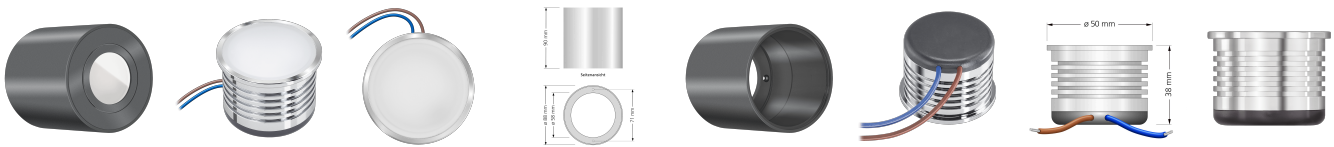

Produktdatenblatt

luxvenum

Produktinformationen

Name	Bad LED-Aufbauleuchte 230V ohne Trafo | dimmbar & 90 CRI | 7W statt 80W | 120° Milchglas & IP44 | Forma Aqua Tube anthrazit
Artikelnummer	TubeIP44-A-AC7W120
Kategorien	Innenbeleuchtung, Außenbeleuchtung, Aufbauleuchten, Smart Home, Aufbauleuchten, Aufbauleuchten

Produktfotos

Hersteller

Name	luxvenum LED GmbH
Weblink	www.luxvenum.com
Adresse	Am Kreisel West 12, 56814 Faid, Deutschland
WEEE-Reg.-Nr.:	DE 12732366

Technische Daten

Gesamtmaße	90x88mm
Spannung (V)	AC 230V (ohne Trafo)
Leistung (W)	7W
Glühbirnenersatz	80W
Dimmbarkeit	Ja
Abstrahlwinkel	120° Milchglas
Lichtleistung	2700K → 420 Lumen, 3000K → 440 Lumen, 4000K → 460 Lumen
Lichtfarbtemperatur (K)	2700K, 3000K, 4000K
Farbwiedergabe (CRI / Ra)	CRI/Ra 90
Schutzklasse (IP)	IP44
Mittlere Lebensdauer	35.000 Std.
Schwenkbar	Nein
Material	Aluminium
Sockel	ultra flach
Form	rund