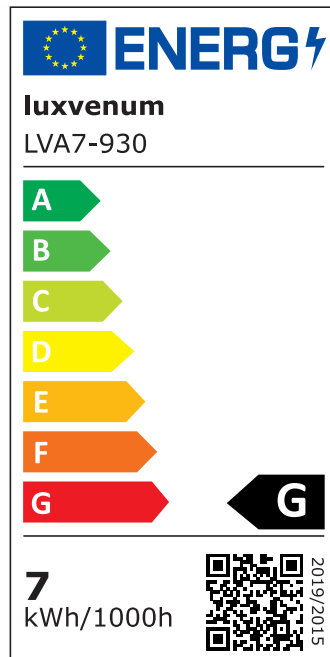

Produktdatenblatt

luxvenum

Produktinformationen

Name	Bad LED-Aufbauleuchte 230V ohne Trafo dimmbar & 90 CRI 7W statt 80W 120° Milchglas & IP44 Forma Aqua Tube schwarz
Artikelnummer	TubeIP44-S-AC7W120
Kategorien	Aufbauleuchten, Innenbeleuchtung, Außenbeleuchtung, Aufbauleuchten, Smart Home, Aufbauleuchten

Produktfotos

Hersteller

Name	luxvenum LED GmbH
Weblink	www.luxvenum.com
Adresse	Am Kreisel West 12, 56814 Faid, Deutschland
WEEE-Reg.-Nr.:	DE 12732366

Technische Daten

Gesamtmaße	90x88mm
Spannung (V)	AC 230V (ohne Trafo)
Leistung (W)	7W
Glühbirnenersatz	80W
Dimmbarkeit	Ja
Abstrahlwinkel	120° Milchglas
Lichtleistung	2700K → 420 Lumen, 3000K → 440 Lumen, 4000K → 460 Lumen
Lichtfarbtemperatur (K)	2700K, 3000K, 4000K
Farbwiedergabe (CRI / Ra)	CRI/Ra 90
Schutzklasse (IP)	IP44
Mittlere Lebensdauer	35.000 Std.
Schwenkbar	Nein
Material	Aluminium
Sockel	ultra flach
Form	rund
Schaltzyklen	> 15.000

Anlaufzeit	< 1,00 Sek.
Zündzeit	< 0,5 Sek.
Farbe	schwarz
Aufbauleuchte Front-Farbe	anthrazit, chrom-poliert, Eisen-gebürstet, matt-geschliffen, schwarz, silber-gebürstet, weiß
Farbkonsistenz	< 6 SDCM
Energieeffizienzklasse	G
Marke / Hersteller	Luxvenum

EU Energielabels

2700K-Leuchtmittel

3000K-Leuchtmittel

4000K-Leuchtmittel

RoHS