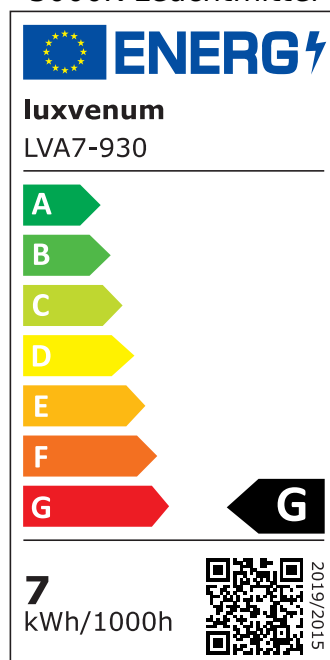

Produktdatenblatt

Produktinformationen

Name	Bad LED-Aufbauleuchte 230V ohne Trafo dimmbar & 90 CRI 7W statt 80W 120° Milchglas & IP44 Forma Aqua Tube schwarz
Artikelnummer	TubeIP44-S-AC7W120
Kategorien	Innenbeleuchtung, Außenbeleuchtung, Aufbauleuchten, Smart Home, Aufbauleuchten, Aufbauleuchten

Produktfotos

Hersteller

Name	luxvenum LED GmbH
Weblink	www.luxvenum.com
Adresse	Am Kreisel West 12, 56814 Faid, Deutschland
WEEE-Reg.-Nr.:	DE 12732366

Technische Daten

Gesamtmaße	90x88mm
Spannung (V)	AC 230V (ohne Trafo)
Leistung (W)	7W
Glühbirnenersatz	80W
Dimmbarkeit	Ja
Abstrahlwinkel	120° Milchglas
Lichtleistung	2700K → 420 Lumen, 3000K → 440 Lumen, 4000K → 460 Lumen
Lichtfarbtemperatur (K)	2700K, 3000K, 4000K
Farbwiedergabe (CRI / Ra)	CRI/Ra 90
Schutzklasse (IP)	IP44
Mittlere Lebensdauer	35.000 Std.
Schwenkbar	Nein
Material	Aluminium
Sockel	ultra flach
Form	rund
Schaltzyklen	> 15.000

Anlaufzeit	< 1,00 Sek.
Zündzeit	< 0,5 Sek.
Farbe	schwarz
Aufbauleuchte Front-Farbe	anthrazit, chrom-poliert, Eisen-gebürstet, matt-geschliffen, schwarz, silber-gebürstet, weiß
Farbkonsistenz	< 6 SDCM
Energieeffizienzklasse	G
Marke / Hersteller	Luxvenum
Herstellergarantie	4 Jahre

EU Energielabels

2700K-Leuchtmittel

3000K-Leuchtmittel

4000K-Leuchtmittel

RoHS