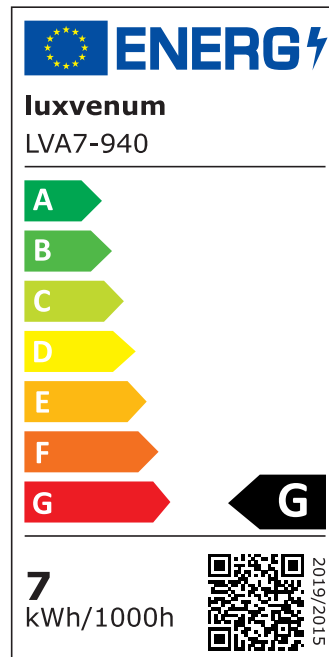

Produktdatenblatt

luxvenum

Produktinformationen

Name	Bad LED-Aufbauleuchte 230V ohne Trafo dimmbar & 90 CRI 7W statt 80W 120° Milchglas & IP44 Forma Aqua Tube schwarz
Artikelnummer	TubeIP44-S-AC7W120
Kategorien	Aufbauleuchten, Innenbeleuchtung, Außenbeleuchtung, Aufbauleuchten, Smart Home, Aufbauleuchten

Produktfotos

Hersteller

Name	luxvenum LED GmbH
Weblink	www.luxvenum.com
Adresse	Am Kreisel West 12, 56814 Faid, Deutschland
WEEE-Reg.-Nr.:	DE 12732366

Technische Daten

Gesamtmaße	90x88mm
Spannung (V)	AC 230V (ohne Trafo)
Leistung (W)	7W
Glühbirnenersatz	80W
Dimmbarkeit	Ja
Abstrahlwinkel	120° Milchglas
Lichtleistung	2700K → 420 Lumen, 3000K → 440 Lumen, 4000K → 460 Lumen
Lichtfarbtemperatur (K)	2700K, 3000K, 4000K
Farbwiedergabe (CRI / Ra)	CRI/Ra 90
Schutzklasse (IP)	IP44
Mittlere Lebensdauer	35.000 Std.
Schwenkbar	Nein
Material	Aluminium
Sockel	ultra flach
Form	rund
Schaltzyklen	> 15.000

Anlaufzeit	< 1,00 Sek.
Zündzeit	< 0,5 Sek.
Farbe	schwarz
Aufbauleuchte Front-Farbe	anthrazit, chrom-poliert, Eisen-gebürstet, matt-geschliffen, schwarz, silber-gebürstet, weiß
Farbkonsistenz	< 6 SDCM
Energieeffizienzklasse	G
Marke / Hersteller	Luxvenum

EU Energielabels

2700K-Leuchtmittel

3000K-Leuchtmittel

4000K-Leuchtmittel

RoHS