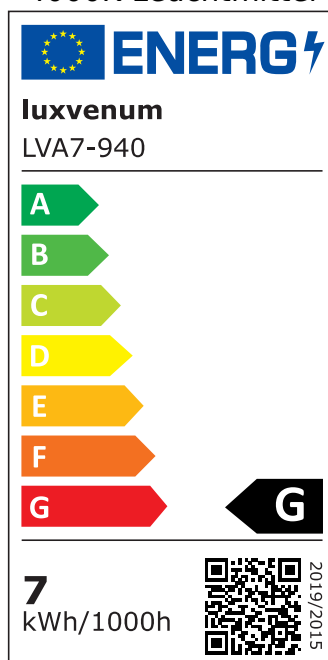

Produktdatenblatt

Produktinformationen

Name	Bad LED-Aufbauleuchte 230V ohne Trafo dimmbar & 90 CRI 7W statt 80W 120° Milchglas & IP44 Forma Aqua Tube schwarz
Artikelnummer	TubeIP44-S-AC7W120
Kategorien	Innenbeleuchtung, Außenbeleuchtung, Aufbauleuchten, Smart Home, Aufbauleuchten, Aufbauleuchten

Produktfotos

Hersteller

Name	luxvenum LED GmbH
Weblink	www.luxvenum.com
Adresse	Am Kreisel West 12, 56814 Faid, Deutschland
WEEE-Reg.-Nr.:	DE 12732366

Technische Daten

Gesamtmaße	90x88mm
Spannung (V)	AC 230V (ohne Trafo)
Leistung (W)	7W
Glühbirnenersatz	80W
Dimmbarkeit	Ja
Abstrahlwinkel	120° Milchglas
Lichtleistung	2700K → 420 Lumen, 3000K → 440 Lumen, 4000K → 460 Lumen
Lichtfarbtemperatur (K)	2700K, 3000K, 4000K
Farbwiedergabe (CRI / Ra)	CRI/Ra 90
Schutzklasse (IP)	IP44
Mittlere Lebensdauer	35.000 Std.
Schwenkbar	Nein
Material	Aluminium
Sockel	ultra flach
Form	rund
Schaltzyklen	> 15.000

Anlaufzeit	< 1,00 Sek.
Zündzeit	< 0,5 Sek.
Farbe	schwarz
Aufbauleuchte Front-Farbe	anthrazit, chrom-poliert, Eisen-gebürstet, matt-geschliffen, schwarz, silber-gebürstet, weiß
Farbkonsistenz	< 6 SDCM
Energieeffizienzklasse	G
Marke / Hersteller	Luxvenum
Herstellergarantie	4 Jahre

EU Energielabels

2700K-Leuchtmittel

3000K-Leuchtmittel

4000K-Leuchtmittel

RoHS