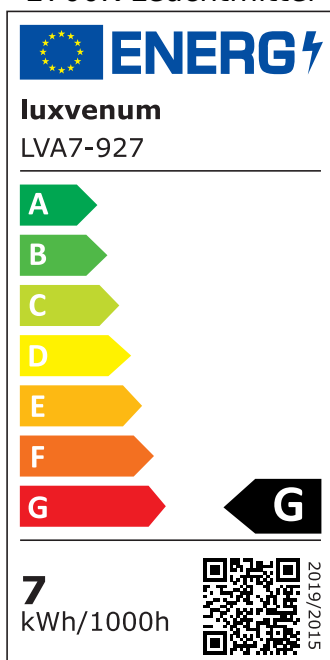

Produktdatenblatt

Produktinformationen

Name	Bad LED-Aufbauleuchte 230V ohne Trafo dimmbar & 90 CRI 7W statt 80W 120° Milchglas & IP44 Forma Aqua Tube schwarz
Artikelnummer	TubeIP44-S-AC7W120
Kategorien	Innenbeleuchtung, Außenbeleuchtung, Aufbauleuchten, Smart Home, Aufbauleuchten, Aufbauleuchten

Produktfotos

Hersteller

Name	luxvenum LED GmbH
Weblink	www.luxvenum.com
Adresse	Am Kreisel West 12, 56814 Faid, Deutschland
WEEE-Reg.-Nr.:	DE 12732366

Technische Daten

Gesamtmaße	90x88mm
Spannung (V)	AC 230V (ohne Trafo)
Leistung (W)	7W
Glühbirnenersatz	80W
Dimmbarkeit	Ja
Abstrahlwinkel	120° Milchglas
Lichtleistung	2700K → 420 Lumen, 3000K → 440 Lumen, 4000K → 460 Lumen
Lichtfarbtemperatur (K)	2700K, 3000K, 4000K
Farbwiedergabe (CRI / Ra)	CRI/Ra 90
Schutzklasse (IP)	IP44
Mittlere Lebensdauer	35.000 Std.
Schwenkbar	Nein
Material	Aluminium
Sockel	ultra flach
Form	rund
Schaltzyklen	> 15.000

Anlaufzeit	< 1,00 Sek.
Zündzeit	< 0,5 Sek.
Farbe	schwarz
Aufbauleuchte Front-Farbe	anthrazit, chrom-poliert, Eisen-gebürstet, matt-geschliffen, schwarz, silber-gebürstet, weiß
Farbkonsistenz	< 6 SDCM
Energieeffizienzklasse	G
Marke / Hersteller	Luxvenum
Herstellergarantie	4 Jahre

EU Energielabels

2700K-Leuchtmittel

3000K-Leuchtmittel

4000K-Leuchtmittel

RoHS