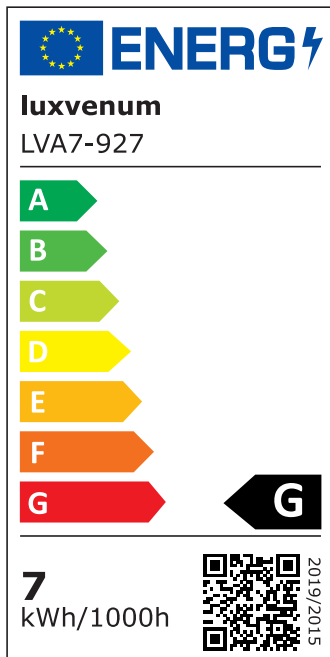

Produktdatenblatt

luxvenum

Produktinformationen

Name	Bad LED-Aufbauleuchte 230V ohne Trafo dimmbar & 90 CRI 7W statt 80W 120° Milchglas & IP44 Forma Aqua Tube schwarz
Artikelnummer	TubeIP44-S-AC7W120
Kategorien	Aufbauleuchten, Innenbeleuchtung, Außenbeleuchtung, Aufbauleuchten, Smart Home, Aufbauleuchten

Produktfotos

Hersteller

Name	luxvenum LED GmbH
Weblink	www.luxvenum.com
Adresse	Am Kreisel West 12, 56814 Faid, Deutschland
WEEE-Reg.-Nr.:	DE 12732366

Technische Daten

Gesamtmaße	90x88mm
Spannung (V)	AC 230V (ohne Trafo)
Leistung (W)	7W
Glühbirnenersatz	80W
Dimmbarkeit	Ja
Abstrahlwinkel	120° Milchglas
Lichtleistung	2700K → 420 Lumen, 3000K → 440 Lumen, 4000K → 460 Lumen
Lichtfarbtemperatur (K)	2700K, 3000K, 4000K
Farbwiedergabe (CRI / Ra)	CRI/Ra 90
Schutzklasse (IP)	IP44
Mittlere Lebensdauer	35.000 Std.
Schwenkbar	Nein
Material	Aluminium
Sockel	ultra flach
Form	rund
Schaltzyklen	> 15.000

Anlaufzeit	< 1,00 Sek.
Zündzeit	< 0,5 Sek.
Farbe	schwarz
Aufbauleuchte Front-Farbe	anthrazit, chrom-poliert, Eisen-gebürstet, matt-geschliffen, schwarz, silber-gebürstet, weiß
Farbkonsistenz	< 6 SDCM
Energieeffizienzklasse	G
Marke / Hersteller	Luxvenum

EU Energielabels

2700K-Leuchtmittel

3000K-Leuchtmittel

4000K-Leuchtmittel

RoHS