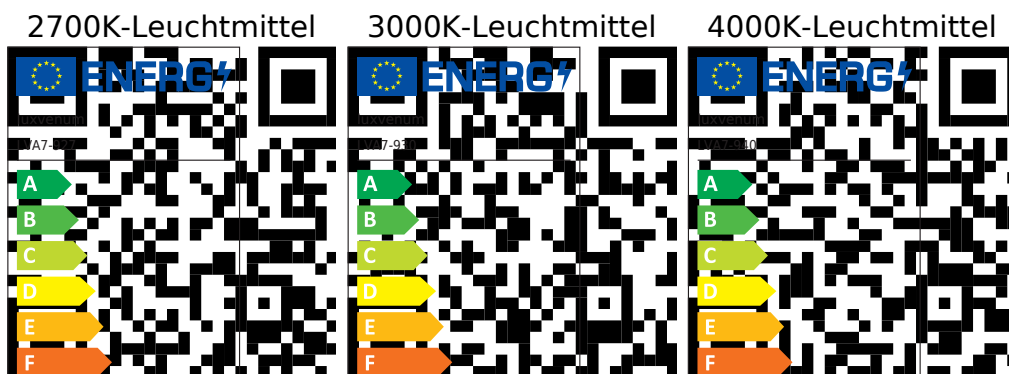

Anlaufzeit	< 1,00 Sek.
Zündzeit	< 0,5 Sek.
Farbe	schwarz
Aufbauleuchte Front-Farbe	anthrazit, chrom-poliert, Eisen-gebürstet, matt-geschliffen, schwarz, silber-gebürstet, weiß
Farbkonsistenz	< 6 SDCM
Energieeffizienzklasse	G
Marke / Hersteller	Luxvenum
Herstellergarantie	4 Jahre

EU Energielabels

RoHS