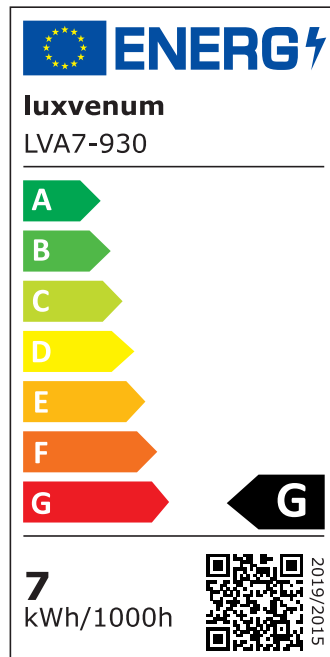

Produktdatenblatt

luxvenum

Produktinformationen

Name	Bad LED-Aufbauleuchte 230V ohne Trafo dimmbar & 90 CRI 7W statt 80W 120° Milchglas & IP44 Forma Aqua Tube weiß
Artikelnummer	TubeIP44-W-AC7W120
Kategorien	Aufbauleuchten, Innenbeleuchtung, Außenbeleuchtung, Aufbauleuchten, Smart Home, Aufbauleuchten

Produktfotos

Hersteller

Name	luxvenum LED GmbH
Weblink	www.luxvenum.com
Adresse	Am Kreisel West 12, 56814 Faid, Deutschland
WEEE-Reg.-Nr.:	DE 12732366

Technische Daten

Gesamtmaße	90x88mm
Spannung (V)	AC 230V (ohne Trafo)
Leistung (W)	7W
Glühbirnenersatz	80W
Dimmbarkeit	Ja
Abstrahlwinkel	120° Milchglas
Lichtleistung	2700K → 420 Lumen, 3000K → 440 Lumen, 4000K → 460 Lumen
Lichtfarbtemperatur (K)	2700K, 3000K, 4000K
Farbwiedergabe (CRI / Ra)	CRI/Ra 90
Schutzklasse (IP)	IP44
Mittlere Lebensdauer	35.000 Std.
Schwenkbar	Nein
Material	Aluminium
Sockel	ultra flach
Form	rund
Schaltzyklen	> 15.000

Anlaufzeit	< 1,00 Sek.
Zündzeit	< 0,5 Sek.
Farbe	weiß
Aufbauleuchte Front-Farbe	anthrazit, chrom-poliert, Eisen-gebürstet, matt-geschliffen, schwarz, silber-gebürstet, weiß
Farbkonsistenz	< 6 SDCM
Energieeffizienzklasse	G
Marke / Hersteller	Luxvenum

EU Energielabels

2700K-Leuchtmittel

3000K-Leuchtmittel

4000K-Leuchtmittel

RoHS