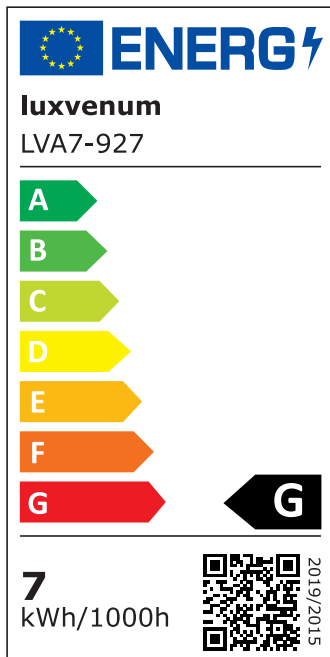

Produktdatenblatt

luxvenum

Produktinformationen

Name	Bad LED-Aufbauleuchte 230V ohne Trafo dimmbar & 90 CRI 7W statt 80W 120° Milchglas & IP44 Forma Aqua Tube weiß
Artikelnummer	TubeIP44-W-AC7W120
Kategorien	Aufbauleuchten, Innenbeleuchtung, Außenbeleuchtung, Aufbauleuchten, Smart Home, Aufbauleuchten

Produktfotos

Hersteller

Name	luxvenum LED GmbH
Weblink	www.luxvenum.com
Adresse	Am Kreisel West 12, 56814 Faid, Deutschland
WEEE-Reg.-Nr.:	DE 12732366

Technische Daten

Gesamtmaße	90x88mm
Spannung (V)	AC 230V (ohne Trafo)
Leistung (W)	7W
Glühbirnenersatz	80W
Dimmbarkeit	Ja
Abstrahlwinkel	120° Milchglas
Lichtleistung	2700K → 420 Lumen, 3000K → 440 Lumen, 4000K → 460 Lumen
Lichtfarbtemperatur (K)	2700K, 3000K, 4000K
Farbwiedergabe (CRI / Ra)	CRI/Ra 90
Schutzklasse (IP)	IP44
Mittlere Lebensdauer	35.000 Std.
Schwenkbar	Nein
Material	Aluminium
Sockel	ultra flach
Form	rund
Schaltzyklen	> 15.000

Anlaufzeit	< 1,00 Sek.
Zündzeit	< 0,5 Sek.
Farbe	weiß
Aufbauleuchte Front-Farbe	anthrazit, chrom-poliert, Eisen-gebürstet, matt-geschliffen, schwarz, silber-gebürstet, weiß
Farbkonsistenz	< 6 SDCM
Energieeffizienzklasse	G
Marke / Hersteller	Luxvenum

EU Energielabels

2700K-Leuchtmittel

3000K-Leuchtmittel

4000K-Leuchtmittel

RoHS