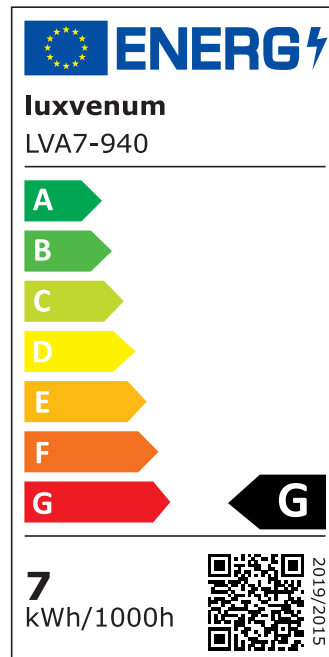

Produktdatenblatt

luxvenum

Produktinformationen

Name	Bad LED-Aufbauleuchte 230V ohne Trafo dimmbar & 90 CRI 7W statt 80W 120° Milchglas & IP44 Forma Aqua Tube weiß
Artikelnummer	TubeIP44-W-AC7W120
Kategorien	Aufbauleuchten, Innenbeleuchtung, Außenbeleuchtung, Aufbauleuchten, Smart Home, Aufbauleuchten

Produktfotos

Hersteller

Name	luxvenum LED GmbH
Weblink	www.luxvenum.com
Adresse	Am Kreisel West 12, 56814 Faid, Deutschland
WEEE-Reg.-Nr.:	DE 12732366

Technische Daten

Gesamtmaße	90x88mm
Spannung (V)	AC 230V (ohne Trafo)
Leistung (W)	7W
Glühbirnenersatz	80W
Dimmbarkeit	Ja
Abstrahlwinkel	120° Milchglas
Lichtleistung	2700K → 420 Lumen, 3000K → 440 Lumen, 4000K → 460 Lumen
Lichtfarbtemperatur (K)	2700K, 3000K, 4000K
Farbwiedergabe (CRI / Ra)	CRI/Ra 90
Schutzklasse (IP)	IP44
Mittlere Lebensdauer	35.000 Std.
Schwenkbar	Nein
Material	Aluminium
Sockel	ultra flach
Form	rund
Schaltzyklen	> 15.000

Anlaufzeit	< 1,00 Sek.
Zündzeit	< 0,5 Sek.
Farbe	weiß
Aufbauleuchte Front-Farbe	anthrazit, chrom-poliert, Eisen-gebürstet, matt-geschliffen, schwarz, silber-gebürstet, weiß
Farbkonsistenz	< 6 SDCM
Energieeffizienzklasse	G
Marke / Hersteller	Luxvenum

EU Energielabels

2700K-Leuchtmittel

3000K-Leuchtmittel

4000K-Leuchtmittel

RoHS