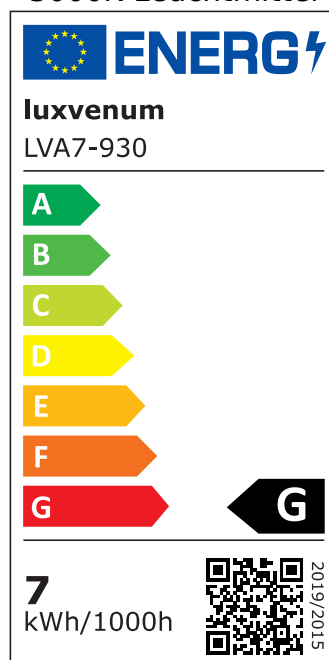

## Technische Daten

|                           |   |
|---------------------------|---|
| Gesamtmaße                | 90x88mm   |
| Spannung (V)              | AC 230V (ohne Trafo)                                    |
| Leistung (W)              | 7W  |
| Glühbirnenersatz          | 80W   |
| Dimmbarkeit               | Ja  |
| Abstrahlwinkel            | 120° Milchglas  |
| Lichtleistung             | 2700K → 420 Lumen, 3000K → 440 Lumen, 4000K → 460 Lumen |
| Lichtfarbtemperatur (K)   | 2700K, 3000K, 4000K                                     |
| Farbwiedergabe (CRI / Ra) | CRI/Ra 90   |
| Schutzklasse (IP)         | IP44  |
| Mittlere Lebensdauer      | 35.000 Std.   |
| Schwenkbar                | Nein  |
| Material                  | Aluminium   |
| Sockel                    | ultra flach   |
| Form                      | rund  |
| Schaltzyklen              | > 15.000  |

|                           |  |
|---------------------------|--|
| Anlaufzeit                | < 1,00 Sek.  |
| Zündzeit                  | < 0,5 Sek.   |
| Farbe                     | weiß   |
| Aufbauleuchte Front-Farbe | anthrazit, chrom-poliert, Eisen-gebürstet, matt-geschliffen, schwarz, silber-gebürstet, weiß |
| Farbkonsistenz            | < 6 SDCM   |
| Energieeffizienzklasse    | G  |
| Marke / Hersteller        | Luxvenum   |
| Herstellergarantie        | 4 Jahre  |

## EU Energielabels

2700K-Leuchtmittel

3000K-Leuchtmittel

4000K-Leuchtmittel

RoHS