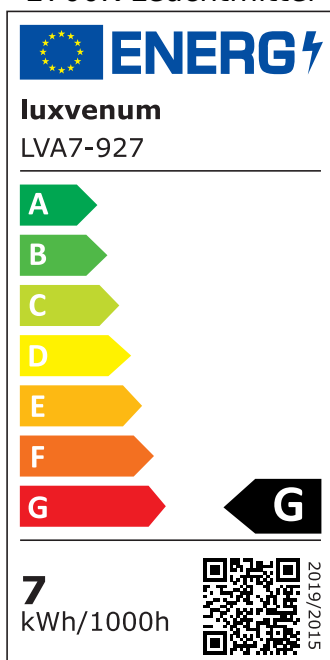

## Technische Daten

|                           |   |
|---------------------------|---|
| Gesamtmaße                | 90x88mm   |
| Spannung (V)              | AC 230V (ohne Trafo)                                    |
| Leistung (W)              | 7W  |
| Glühbirnenersatz          | 80W   |
| Dimmbarkeit               | Ja  |
| Abstrahlwinkel            | 120° Milchglas  |
| Lichtleistung             | 2700K → 420 Lumen, 3000K → 440 Lumen, 4000K → 460 Lumen |
| Lichtfarbtemperatur (K)   | 2700K, 3000K, 4000K                                     |
| Farbwiedergabe (CRI / Ra) | CRI/Ra 90   |
| Schutzklasse (IP)         | IP44  |
| Mittlere Lebensdauer      | 35.000 Std.   |
| Schwenkbar                | Nein  |
| Material                  | Aluminium   |
| Sockel                    | ultra flach   |
| Form                      | rund  |
| Schaltzyklen              | > 15.000  |

|                           |  |
|---------------------------|--|
| Anlaufzeit                | < 1,00 Sek.  |
| Zündzeit                  | < 0,5 Sek.   |
| Farbe                     | weiß   |
| Aufbauleuchte Front-Farbe | anthrazit, chrom-poliert, Eisen-gebürstet, matt-geschliffen, schwarz, silber-gebürstet, weiß |
| Farbkonsistenz            | < 6 SDCM   |
| Energieeffizienzklasse    | G  |
| Marke / Hersteller        | Luxvenum   |
| Herstellergarantie        | 4 Jahre  |

## EU Energielabels

2700K-Leuchtmittel

3000K-Leuchtmittel

4000K-Leuchtmittel

RoHS