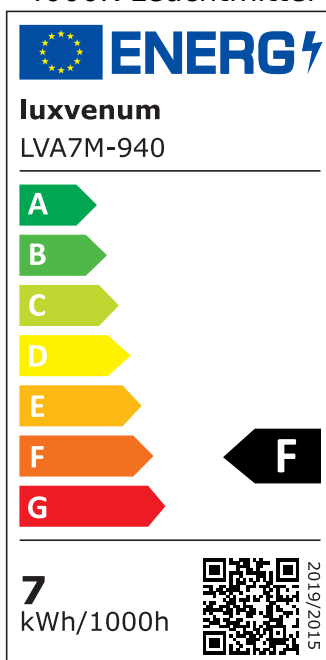

Produktfotos

Hersteller

Name	luxvenum LED GmbH
Weblink	www.luxvenum.com
Adresse	Am Kreisel West 12, 56814 Faid, Deutschland
WEEE-Reg.-Nr.:	DE 12732366

Technische Daten

Gesamtmaße	90x88mm
Spannung (V)	AC 230V (ohne Trafo)
Leistung (W)	7W
Glühbirnenersatz	90W
Dimmbarkeit	Ja
Abstrahlwinkel	60° Reflektor
Lichtleistung	2700K → 520 Lumen, 3000K → 540 Lumen, 4000K → 560 Lumen
Lichtfarbtemperatur (K)	2700K, 3000K, 4000K
Farbwiedergabe (CRI / Ra)	CRI/Ra 90
Schutzklasse (IP)	IP44
Mittlere Lebensdauer	35.000 Std.
Schwenkbar	Nein
Material	Aluminium, Glas
Sockel	ultra flach
Form	rund

Schaltzyklen	> 15.000
Anlaufzeit	< 1,00 Sek.
Zündzeit	< 0,5 Sek.
Farbe	anthrazit
Aufbauleuchte Front-Farbe	anthrazit, chrom-poliert, Eisen-gebürstet, matt-geschliffen, schwarz, silber-gebürstet, weiß
Farbkonsistenz	< 6 SDCM
Energieeffizienzklasse	F
Marke / Hersteller	Luxvenum

EU Energielabels

2700K-Leuchtmittel

3000K-Leuchtmittel

4000K-Leuchtmittel

RoHS