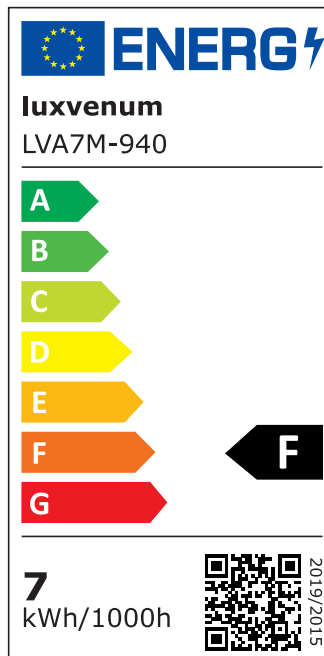

Produktfotos

Hersteller

Name	luxvenum LED GmbH
Weblink	www.luxvenum.com
Adresse	Am Kreisel West 12, 56814 Faid, Deutschland
WEEE-Reg.-Nr.:	DE 12732366

Technische Daten

Gesamtmaße	90x88mm
Spannung (V)	AC 230V (ohne Trafo)
Leistung (W)	7W
Glühbirnenersatz	90W
Dimmbarkeit	Ja
Abstrahlwinkel	60° Reflektor
Lichtleistung	2700K → 520 Lumen, 3000K → 540 Lumen, 4000K → 560 Lumen
Lichtfarbtemperatur (K)	2700K, 3000K, 4000K
Farbwiedergabe (CRI / Ra)	CRI/Ra 90
Schutzklasse (IP)	IP44
Mittlere Lebensdauer	35.000 Std.
Schwenkbar	Nein
Material	Aluminium, Glas
Sockel	ultra flach
Form	rund

Schaltzyklen	> 15.000
Anlaufzeit	< 1,00 Sek.
Zündzeit	< 0,5 Sek.
Farbe	anthrazit
Aufbauleuchte Front-Farbe	anthrazit, chrom-poliert, Eisen-gebürstet, matt-geschliffen, schwarz, silber-gebürstet, weiß
Farbkonsistenz	< 6 SDCM
Energieeffizienzklasse	F
Marke / Hersteller	Luxvenum
Herstellergarantie	4 Jahre

EU Energielabels

2700K-Leuchtmittel

3000K-Leuchtmittel

4000K-Leuchtmittel

RoHS