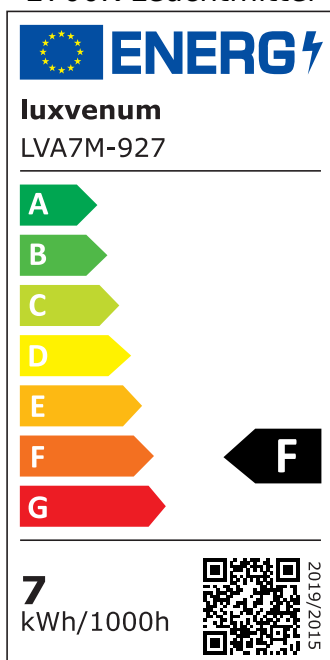

Produktdatenblatt

luxvenum

Produktinformationen

Name	Bad LED-Aufbauleuchte 230V ohne Trafo dimmbar & 90 CRI 7W statt 90W 60° Reflektor & IP44 Forma Aqua Tube anthrazit
Artikelnummer	TubeIP44-A-AC7W60
Kategorien	Aufbauleuchten, Innenbeleuchtung, Außenbeleuchtung, Aufbauleuchten, Smart Home, Aufbauleuchten

Produktfotos

Hersteller

Name	luxvenum LED GmbH
Weblink	www.luxvenum.com
Adresse	Am Kreisel West 12, 56814 Faid, Deutschland
WEEE-Reg.-Nr.:	DE 12732366

Technische Daten

Gesamtmaße	90x88mm
Spannung (V)	AC 230V (ohne Trafo)
Leistung (W)	7W
Glühbirnenersatz	90W
Dimmbarkeit	Ja
Abstrahlwinkel	60° Reflektor
Lichtleistung	2700K → 520 Lumen, 3000K → 540 Lumen, 4000K → 560 Lumen
Lichtfarbtemperatur (K)	2700K, 3000K, 4000K
Farbwiedergabe (CRI / Ra)	CRI/Ra 90
Schutzklasse (IP)	IP44
Mittlere Lebensdauer	35.000 Std.
Schwenkbar	Nein
Material	Aluminium, Glas
Sockel	ultra flach
Form	rund

Schaltzyklen	> 15.000
Anlaufzeit	< 1,00 Sek.
Zündzeit	< 0,5 Sek.
Farbe	anthrazit
Aufbauleuchte Front-Farbe	anthrazit, chrom-poliert, Eisen-gebürstet, matt-geschliffen, schwarz, silber-gebürstet, weiß
Farbkonsistenz	< 6 SDCM
Energieeffizienzklasse	F
Marke / Hersteller	Luxvenum

EU Energielabels

2700K-Leuchtmittel

3000K-Leuchtmittel

4000K-Leuchtmittel

RoHS