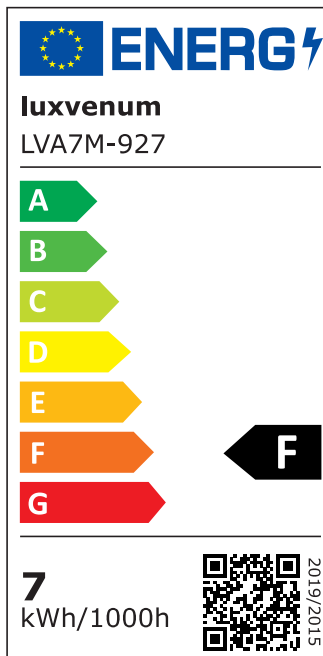

Schaltzyklen	> 15.000
Anlaufzeit	< 1,00 Sek.
Zündzeit	< 0,5 Sek.
Farbe	anthrazit
Aufbauleuchte Front-Farbe	anthrazit, chrom-poliert, Eisen-gebürstet, matt-geschliffen, schwarz, silber-gebürstet, weiß
Farbkonsistenz	< 6 SDCM
Energieeffizienzklasse	F
Marke / Hersteller	Luxvenum
Herstellergarantie	4 Jahre

EU Energielabels

2700K-Leuchtmittel