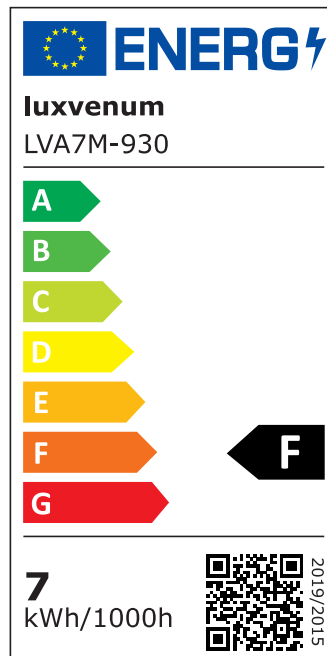

Produktdatenblatt

Produktinformationen

Name	Bad LED-Aufbauleuchte 230V ohne Trafo dimmbar & 90 CRI 7W statt 90W 60° Reflektor & IP44 Forma Aqua Tube anthrazit
Artikelnummer	TubeIP44-A-AC7W60
Kategorien	Aufbauleuchten, Innenbeleuchtung, Außenbeleuchtung, Aufbauleuchten, Smart Home, Aufbauleuchten

Produktfotos

Hersteller

Name	luxvenum LED GmbH
Weblink	www.luxvenum.com
Adresse	Am Kreisel West 12, 56814 Faid, Deutschland
WEEE-Reg.-Nr.:	DE 12732366

Technische Daten

Gesamtmaße	90x88mm
Spannung (V)	AC 230V (ohne Trafo)
Leistung (W)	7W
Glühbirnenersatz	90W
Dimmbarkeit	Ja
Abstrahlwinkel	60° Reflektor
Lichtleistung	2700K → 520 Lumen, 3000K → 540 Lumen, 4000K → 560 Lumen
Lichtfarbtemperatur (K)	2700K, 3000K, 4000K
Farbwiedergabe (CRI / Ra)	CRI/Ra 90
Schutzklasse (IP)	IP44
Mittlere Lebensdauer	35.000 Std.
Schwenkbar	Nein
Material	Aluminium, Glas
Sockel	ultra flach
Form	rund

Schaltzyklen	> 15.000
Anlaufzeit	< 1,00 Sek.
Zündzeit	< 0,5 Sek.
Farbe	anthrazit
Aufbauleuchte Front-Farbe	anthrazit, chrom-poliert, Eisen-gebürstet, matt-geschliffen, schwarz, silber-gebürstet, weiß
Farbkonsistenz	< 6 SDCM
Energieeffizienzklasse	F
Marke / Hersteller	Luxvenum
Herstellergarantie	4 Jahre

EU Energielabels

2700K-Leuchtmittel

3000K-Leuchtmittel

4000K-Leuchtmittel

RoHS