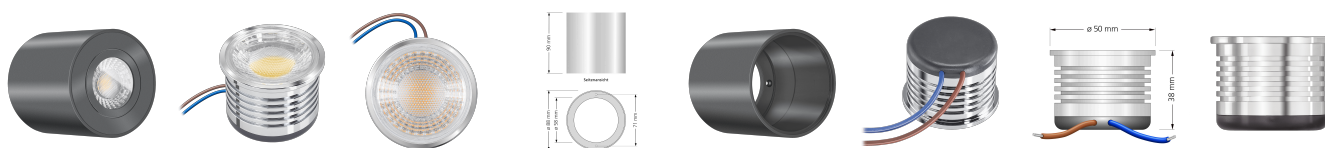

Produktdatenblatt

Produktinformationen

Name	Bad LED-Aufbauleuchte 230V ohne Trafo dimmbar & 90 CRI 7W statt 90W 60° Reflektor & IP44 Forma Aqua Tube anthrazit
Artikelnummer	TubeIP44-A-AC7W60
Kategorien	Aufbauleuchten, Innenbeleuchtung, Außenbeleuchtung, Aufbauleuchten, Smart Home, Aufbauleuchten

Produktfotos

Hersteller

Name	luxvenum LED GmbH
Weblink	www.luxvenum.com
Adresse	Am Kreisel West 12, 56814 Faid, Deutschland
WEEE-Reg.-Nr.:	DE 12732366

Technische Daten

Gesamtmaße	90x88mm
Spannung (V)	AC 230V (ohne Trafo)
Leistung (W)	7W
Glühbirnenersatz	90W
Dimmbarkeit	Ja
Abstrahlwinkel	60° Reflektor
Lichtleistung	2700K → 520 Lumen, 3000K → 540 Lumen, 4000K → 560 Lumen
Lichtfarbtemperatur (K)	2700K, 3000K, 4000K
Farbwiedergabe (CRI / Ra)	CRI/Ra 90
Schutzklasse (IP)	IP44
Mittlere Lebensdauer	35.000 Std.
Schwenkbar	Nein
Material	Aluminium, Glas
Sockel	ultra flach
Form	rund

Schaltzyklen	> 15.000
Anlaufzeit	< 1,00 Sek.
Zündzeit	< 0,5 Sek.
Farbe	anthrazit
Aufbauleuchte Front-Farbe	anthrazit, chrom-poliert, Eisen-gebürstet, matt-geschliffen, schwarz, silber-gebürstet, weiß
Farbkonsistenz	< 6 SDCM
Energieeffizienzklasse	F
Marke / Hersteller	Luxvenum
Herstellergarantie	4 Jahre