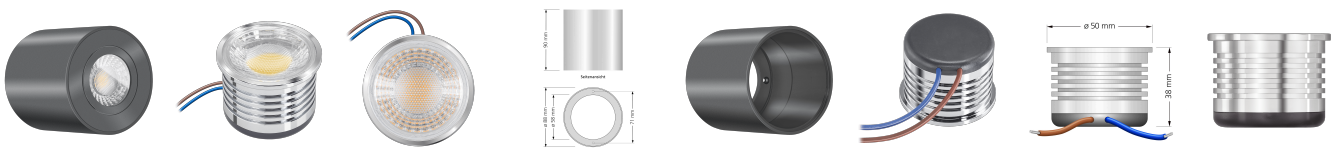

Produktdatenblatt

luxvenum

Produktinformationen

Name	Bad LED-Aufbauleuchte 230V ohne Trafo dimmbar & 90 CRI 7W statt 90W 60° Reflektor & IP44 Forma Aqua Tube anthrazit
Artikelnummer	TubeIP44-A-AC7W60
Kategorien	Aufbauleuchten, Innenbeleuchtung, Außenbeleuchtung, Aufbauleuchten, Smart Home, Aufbauleuchten

Produktfotos

Hersteller

Name	luxvenum LED GmbH
Weblink	www.luxvenum.com
Adresse	Am Kreisel West 12, 56814 Faid, Deutschland
WEEE-Reg.-Nr.:	DE 12732366

Technische Daten

Gesamtmaße	90x88mm
Spannung (V)	AC 230V (ohne Trafo)
Leistung (W)	7W
Glühbirnenersatz	90W
Dimmbarkeit	Ja
Abstrahlwinkel	60° Reflektor
Lichtleistung	2700K → 520 Lumen, 3000K → 540 Lumen, 4000K → 560 Lumen
Lichtfarbtemperatur (K)	2700K, 3000K, 4000K
Farbwiedergabe (CRI / Ra)	CRI/Ra 90
Schutzklasse (IP)	IP44
Mittlere Lebensdauer	35.000 Std.
Schwenkbar	Nein
Material	Aluminium, Glas
Sockel	ultra flach
Form	rund

Schaltzyklen	> 15.000
Anlaufzeit	< 1,00 Sek.
Zündzeit	< 0,5 Sek.
Farbe	anthrazit
Aufbauleuchte Front-Farbe	anthrazit, chrom-poliert, Eisen-gebürstet, matt-geschliffen, schwarz, silber-gebürstet, weiß
Farbkonsistenz	< 6 SDCM
Energieeffizienzklasse	F
Marke / Hersteller	Luxvenum