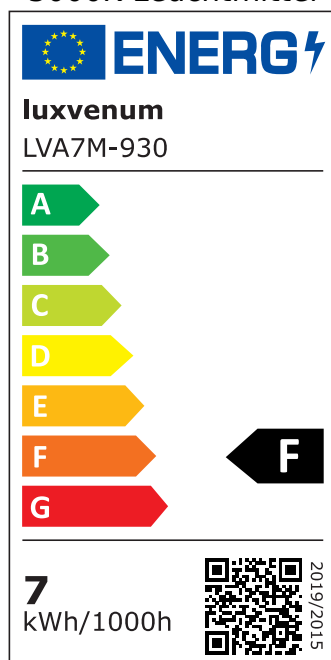

Produktdatenblatt

luxvenum

Produktinformationen

Name	Bad LED-Aufbauleuchte 230V ohne Trafo dimmbar & 90 CRI 7W statt 90W 60° Reflektor & IP44 Forma Aqua Tube anthrazit
Artikelnummer	TubeIP44-A-AC7W60
Kategorien	Aufbauleuchten, Innenbeleuchtung, Außenbeleuchtung, Aufbauleuchten, Smart Home, Aufbauleuchten

Produktfotos

Hersteller

Name	luxvenum LED GmbH
Weblink	www.luxvenum.com
Adresse	Am Kreisel West 12, 56814 Faid, Deutschland
WEEE-Reg.-Nr.:	DE 12732366

Technische Daten

Gesamtmaße	90x88mm
Spannung (V)	AC 230V (ohne Trafo)
Leistung (W)	7W
Glühbirnenersatz	90W
Dimmbarkeit	Ja
Abstrahlwinkel	60° Reflektor
Lichtleistung	2700K → 520 Lumen, 3000K → 540 Lumen, 4000K → 560 Lumen
Lichtfarbtemperatur (K)	2700K, 3000K, 4000K
Farbwiedergabe (CRI / Ra)	CRI/Ra 90
Schutzklasse (IP)	IP44
Mittlere Lebensdauer	35.000 Std.
Schwenkbar	Nein
Material	Aluminium, Glas
Sockel	ultra flach
Form	rund

Schaltzyklen	> 15.000
Anlaufzeit	< 1,00 Sek.
Zündzeit	< 0,5 Sek.
Farbe	anthrazit
Aufbauleuchte Front-Farbe	anthrazit, chrom-poliert, Eisen-gebürstet, matt-geschliffen, schwarz, silber-gebürstet, weiß
Farbkonsistenz	< 6 SDCM
Energieeffizienzklasse	F
Marke / Hersteller	Luxvenum

EU Energielabels

2700K-Leuchtmittel

3000K-Leuchtmittel

4000K-Leuchtmittel

RoHS