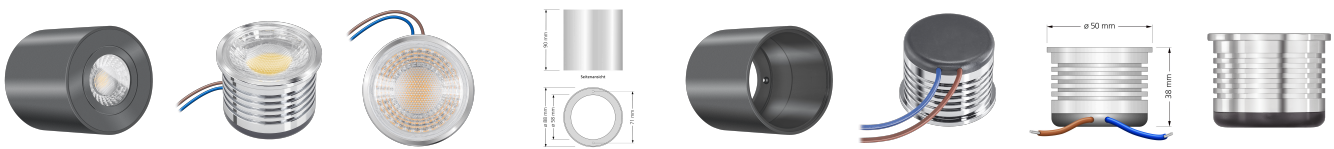

Produktdatenblatt

luxvenum

Produktinformationen

Name	Bad LED-Aufbauleuchte 230V ohne Trafo dimmbar & 90 CRI 7W statt 90W 60° Reflektor & IP44 Forma Aqua Tube anthrazit
Artikelnummer	TubeIP44-A-AC7W60
Kategorien	Aufbauleuchten, Innenbeleuchtung, Außenbeleuchtung, Aufbauleuchten, Smart Home, Aufbauleuchten

Produktfotos

Hersteller

Name	luxvenum LED GmbH
Weblink	www.luxvenum.com
Adresse	Am Kreisel West 12, 56814 Faid, Deutschland
WEEE-Reg.-Nr.:	DE 12732366

Technische Daten

Gesamtmaße	90x88mm
Spannung (V)	AC 230V (ohne Trafo)
Leistung (W)	7W
Glühbirnenersatz	90W
Dimmbarkeit	Ja
Abstrahlwinkel	60° Reflektor
Lichtleistung	2700K → 520 Lumen, 3000K → 540 Lumen, 4000K → 560 Lumen
Lichtfarbtemperatur (K)	2700K, 3000K, 4000K
Farbwiedergabe (CRI / Ra)	CRI/Ra 90
Schutzklasse (IP)	IP44
Mittlere Lebensdauer	35.000 Std.
Schwenkbar	Nein
Material	Aluminium, Glas
Sockel	ultra flach
Form	rund

Schaltzyklen	> 15.000
Anlaufzeit	< 1,00 Sek.
Zündzeit	< 0,5 Sek.
Farbe	anthrazit
Aufbauleuchte Front-Farbe	anthrazit, chrom-poliert, Eisen-gebürstet, matt-geschliffen, schwarz, silber-gebürstet, weiß
Farbkonsistenz	< 6 SDCM
Energieeffizienzklasse	F
Marke / Hersteller	Luxvenum
Herstellergarantie	4 Jahre