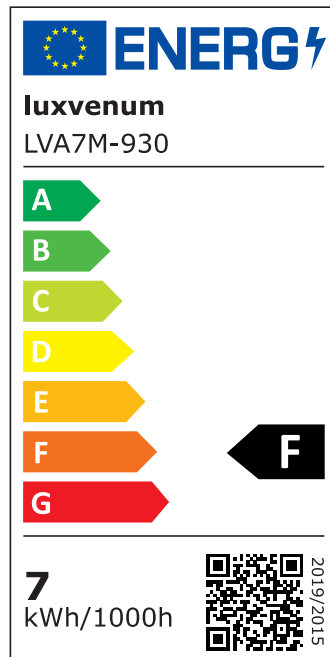

Produktdatenblatt

luxvenum

Produktinformationen

Name	Bad LED-Aufbauleuchte 230V ohne Trafo dimmbar & 90 CRI 7W statt 90W 60° Reflektor & IP44 Forma Aqua Tube schwarz
Artikelnummer	TubeIP44-S-AC7W60
Kategorien	Aufbauleuchten, Innenbeleuchtung, Außenbeleuchtung, Aufbauleuchten, Smart Home, Aufbauleuchten

Produktfotos

Hersteller

Name	luxvenum LED GmbH
Weblink	www.luxvenum.com
Adresse	Am Kreisel West 12, 56814 Faid, Deutschland
WEEE-Reg.-Nr.:	DE 12732366

Technische Daten

Gesamtmaße	90x88mm
Spannung (V)	AC 230V (ohne Trafo)
Leistung (W)	7W
Glühbirnenersatz	90W
Dimmbarkeit	Ja
Abstrahlwinkel	60° Reflektor
Lichtleistung	2700K → 520 Lumen, 3000K → 540 Lumen, 4000K → 560 Lumen
Lichtfarbtemperatur (K)	2700K, 3000K, 4000K
Farbwiedergabe (CRI / Ra)	CRI/Ra 90
Schutzklasse (IP)	IP44
Mittlere Lebensdauer	35.000 Std.
Schwenkbar	Nein
Material	Aluminium, Glas
Sockel	ultra flach
Form	rund
Schaltzyklen	> 15.000

Anlaufzeit	< 1,00 Sek.
Zündzeit	< 0,5 Sek.
Farbe	schwarz
Aufbauleuchte Front-Farbe	anthrazit, chrom-poliert, Eisen-gebürstet, matt-geschliffen, schwarz, silber-gebürstet, weiß
Farbkonsistenz	< 6 SDCM
Energieeffizienzklasse	F
Marke / Hersteller	Luxvenum

EU Energielabels

2700K-Leuchtmittel

3000K-Leuchtmittel

4000K-Leuchtmittel

RoHS