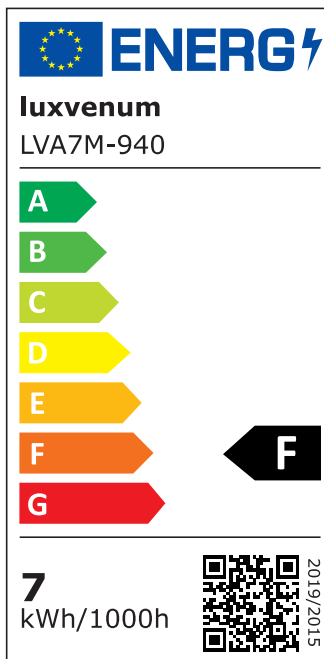

Produktdatenblatt

Produktinformationen

Name	Bad LED-Aufbauleuchte 230V ohne Trafo dimmbar & 90 CRI 7W statt 90W 60° Reflektor & IP44 Forma Aqua Tube schwarz
Artikelnummer	TubeIP44-S-AC7W60
Kategorien	Aufbauleuchten, Innenbeleuchtung, Außenbeleuchtung, Aufbauleuchten, Smart Home, Aufbauleuchten

Produktfotos

Hersteller

Name	luxvenum LED GmbH
Weblink	www.luxvenum.com
Adresse	Am Kreisel West 12, 56814 Faid, Deutschland
WEEE-Reg.-Nr.:	DE 12732366

Technische Daten

Gesamtmaße	90x88mm
Spannung (V)	AC 230V (ohne Trafo)
Leistung (W)	7W
Glühbirnenersatz	90W
Dimmbarkeit	Ja
Abstrahlwinkel	60° Reflektor
Lichtleistung	2700K → 520 Lumen, 3000K → 540 Lumen, 4000K → 560 Lumen
Lichtfarbtemperatur (K)	2700K, 3000K, 4000K
Farbwiedergabe (CRI / Ra)	CRI/Ra 90
Schutzklasse (IP)	IP44
Mittlere Lebensdauer	35.000 Std.
Schwenkbar	Nein
Material	Aluminium, Glas
Sockel	ultra flach
Form	rund
Schaltzyklen	> 15.000

Anlaufzeit	< 1,00 Sek.
Zündzeit	< 0,5 Sek.
Farbe	schwarz
Aufbauleuchte Front-Farbe	anthrazit, chrom-poliert, Eisen-gebürstet, matt-geschliffen, schwarz, silber-gebürstet, weiß
Farbkonsistenz	< 6 SDCM
Energieeffizienzklasse	F
Marke / Hersteller	Luxvenum
Herstellergarantie	4 Jahre

EU Energielabels

2700K-Leuchtmittel

3000K-Leuchtmittel

4000K-Leuchtmittel

RoHS