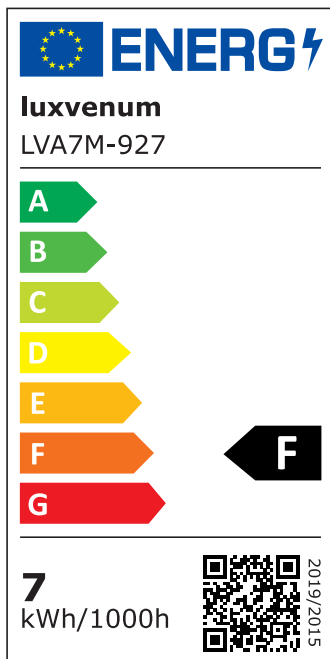

Anlaufzeit	< 1,00 Sek.
Zündzeit	< 0,5 Sek.
Farbe	schwarz
Aufbauleuchte Front-Farbe	anthrazit, chrom-poliert, Eisen-gebürstet, matt-geschliffen, schwarz, silber-gebürstet, weiß
Farbkonsistenz	< 6 SDCM
Energieeffizienzklasse	F
Marke / Hersteller	Luxvenum
Herstellergarantie	4 Jahre

EU Energielabels

2700K-Leuchtmittel