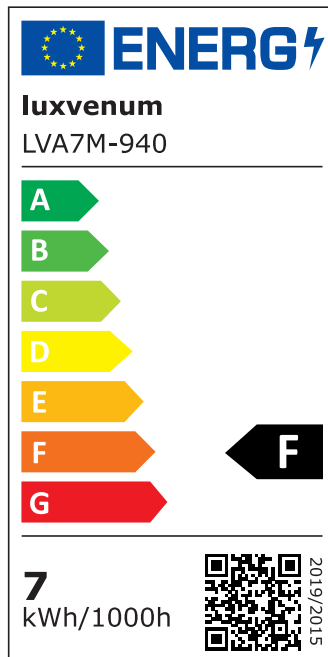

Produktdatenblatt

luxvenum

Produktinformationen

Name	Bad LED-Aufbauleuchte 230V ohne Trafo dimmbar & 90 CRI 7W statt 90W 60° Reflektor & IP44 Forma Aqua Tube schwarz
Artikelnummer	TubeIP44-S-AC7W60
Kategorien	Aufbauleuchten, Innenbeleuchtung, Außenbeleuchtung, Aufbauleuchten, Smart Home, Aufbauleuchten

Produktfotos

Hersteller

Name	luxvenum LED GmbH
Weblink	www.luxvenum.com
Adresse	Am Kreisel West 12, 56814 Faid, Deutschland
WEEE-Reg.-Nr.:	DE 12732366

Technische Daten

Gesamtmaße	90x88mm
Spannung (V)	AC 230V (ohne Trafo)
Leistung (W)	7W
Glühbirnenersatz	90W
Dimmbarkeit	Ja
Abstrahlwinkel	60° Reflektor
Lichtleistung	2700K → 520 Lumen, 3000K → 540 Lumen, 4000K → 560 Lumen
Lichtfarbtemperatur (K)	2700K, 3000K, 4000K
Farbwiedergabe (CRI / Ra)	CRI/Ra 90
Schutzklasse (IP)	IP44
Mittlere Lebensdauer	35.000 Std.
Schwenkbar	Nein
Material	Aluminium, Glas
Sockel	ultra flach
Form	rund
Schaltzyklen	> 15.000

Anlaufzeit	< 1,00 Sek.
Zündzeit	< 0,5 Sek.
Farbe	schwarz
Aufbauleuchte Front-Farbe	anthrazit, chrom-poliert, Eisen-gebürstet, matt-geschliffen, schwarz, silber-gebürstet, weiß
Farbkonsistenz	< 6 SDCM
Energieeffizienzklasse	F
Marke / Hersteller	Luxvenum

EU Energielabels

2700K-Leuchtmittel

3000K-Leuchtmittel

4000K-Leuchtmittel

RoHS