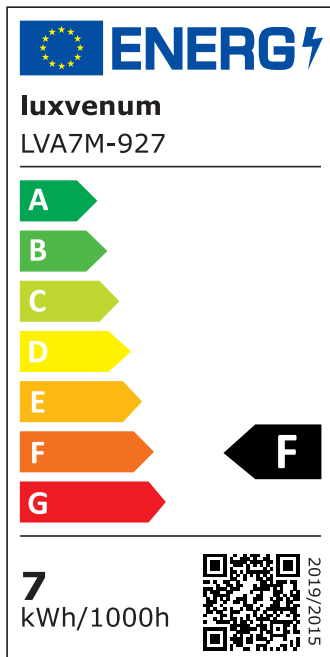

Anlaufzeit	< 1,00 Sek.
Zündzeit	< 0,5 Sek.
Farbe	schwarz
Aufbauleuchte Front-Farbe	anthrazit, chrom-poliert, Eisen-gebürstet, matt-geschliffen, schwarz, silber-gebürstet, weiß
Farbkonsistenz	< 6 SDCM
Energieeffizienzklasse	F
Marke / Hersteller	Luxvenum

EU Energielabels

2700K-Leuchtmittel