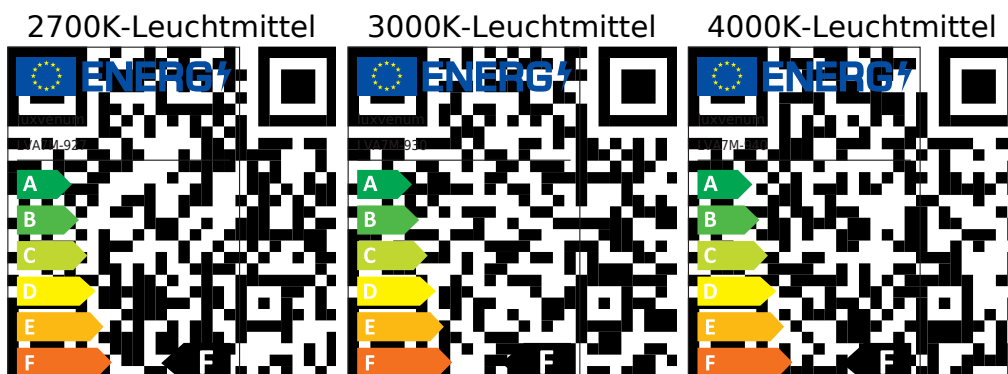

Anlaufzeit	< 1,00 Sek.
Zündzeit	< 0,5 Sek.
Farbe	schwarz
Aufbauleuchte Front-Farbe	anthrazit, chrom-poliert, Eisen-gebürstet, matt-geschliffen, schwarz, silber-gebürstet, weiß
Farbkonsistenz	< 6 SDCM
Energieeffizienzklasse	F
Marke / Hersteller	Luxvenum
Herstellergarantie	4 Jahre

EU Energielabels

RoHS