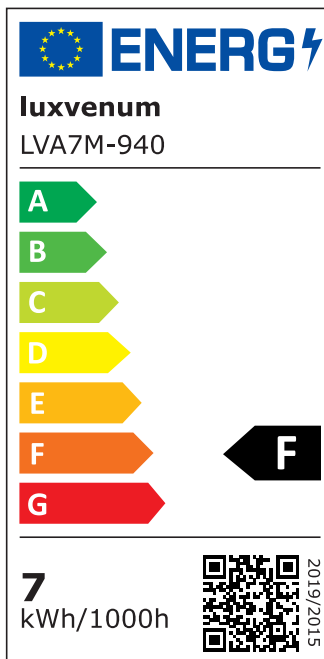

## Technische Daten

Gesamtmaße	90x88mm
Spannung (V)	AC 230V (ohne Trafo)
Leistung (W)	7W
Glühbirnenersatz	90W
Dimmbarkeit	Ja
Abstrahlwinkel	60° Reflektor
Lichtleistung	2700K → 520 Lumen, 3000K → 540 Lumen, 4000K → 560 Lumen
Lichtfarbtemperatur (K)	2700K, 3000K, 4000K
Farbwiedergabe (CRI / Ra)	CRI/Ra 90
Schutzklasse (IP)	IP44
Mittlere Lebensdauer	35.000 Std.
Schwenkbar	Nein
Material	Aluminium, Glas
Sockel	ultra flach
Form	rund

Schaltzyklen	> 15.000
Anlaufzeit	< 1,00 Sek.
Zündzeit	< 0,5 Sek.
Farbe	silber-poliert
Aufbauleuchte Front-Farbe	anthrazit, chrom-poliert, Eisen-gebürstet, matt-geschliffen, schwarz, silber-gebürstet, weiß
Farbkonsistenz	< 6 SDCM
Energieeffizienzklasse	F
Marke / Hersteller	Luxvenum

## EU Energielabels

2700K-Leuchtmittel

3000K-Leuchtmittel

4000K-Leuchtmittel

RoHS