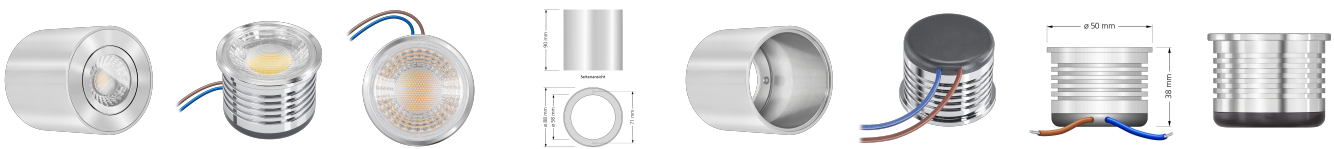

Produktdatenblatt

luxvenum

Produktinformationen

Name	Bad LED-Aufbauleuchte 230V ohne Trafo | dimmbar & 90 CRI | 7W statt 90W | 60° Reflektor & IP44 | Forma Aqua Tube silber
Artikelnummer	TubeIP44-SP-AC7W60
Kategorien	Aufbauleuchten, Innenbeleuchtung, Außenbeleuchtung, Aufbauleuchten, Smart Home, Aufbauleuchten

Produktfotos

Hersteller

Name	luxvenum LED GmbH
Weblink	www.luxvenum.com
Adresse	Am Kreisel West 12, 56814 Faid, Deutschland
WEEE-Reg.-Nr.:	DE 12732366

Technische Daten

Gesamtmaße	90x88mm
Spannung (V)	AC 230V (ohne Trafo)
Leistung (W)	7W
Glühbirnenersatz	90W
Dimmbarkeit	Ja
Abstrahlwinkel	60° Reflektor
Lichtleistung	2700K → 520 Lumen, 3000K → 540 Lumen, 4000K → 560 Lumen
Lichtfarbtemperatur (K)	2700K, 3000K, 4000K
Farbwiedergabe (CRI / Ra)	CRI/Ra 90
Schutzklasse (IP)	IP44
Mittlere Lebensdauer	35.000 Std.
Schwenkbar	Nein
Material	Aluminium, Glas
Sockel	ultra flach
Form	rund