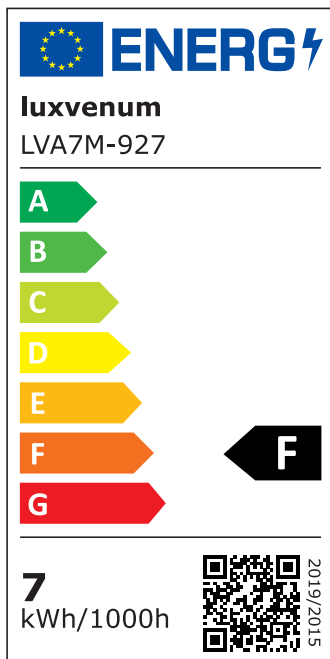

## Hersteller

Name	luxvenum LED GmbH
Weblink	<a href="http://www.luxvenum.com">www.luxvenum.com</a>
Adresse	Am Kreisel West 12, 56814 Faid, Deutschland
WEEE-Reg.-Nr.:	DE 12732366

## Technische Daten

Gesamtmaße	90x88mm
Spannung (V)	AC 230V (ohne Trafo)
Leistung (W)	7W
Glühbirnenersatz	90W
Dimmbarkeit	Ja
Abstrahlwinkel	60° Reflektor
Lichtleistung	2700K → 520 Lumen, 3000K → 540 Lumen, 4000K → 560 Lumen
Lichtfarbtemperatur (K)	2700K, 3000K, 4000K
Farbwiedergabe (CRI / Ra)	CRI/Ra 90
Schutzklasse (IP)	IP44
Mittlere Lebensdauer	35.000 Std.
Schwenkbar	Nein
Material	Aluminium, Glas
Sockel	ultra flach
Form	rund

Schaltzyklen	> 15.000
Anlaufzeit	< 1,00 Sek.
Zündzeit	< 0,5 Sek.
Farbe	silber-poliert
Aufbauleuchte Front-Farbe	anthrazit, chrom-poliert, Eisen-gebürstet, matt-geschliffen, schwarz, silber-gebürstet, weiß
Farbkonsistenz	< 6 SDCM
Energieeffizienzklasse	F
Marke / Hersteller	Luxvenum

## EU Energielabels

2700K-Leuchtmittel

3000K-Leuchtmittel

4000K-Leuchtmittel

RoHS