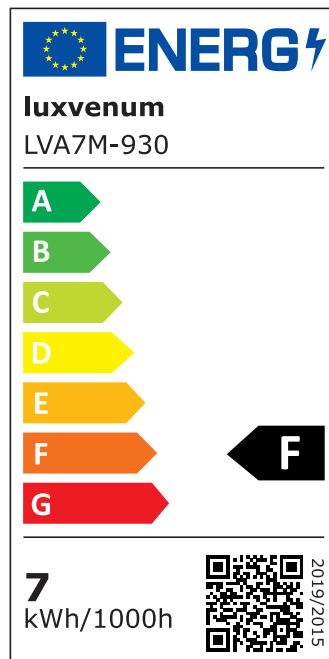

## Technische Daten

Gesamtmaße	90x88mm
Spannung (V)	AC 230V (ohne Trafo)
Leistung (W)	7W
Glühbirnenersatz	90W
Dimmbarkeit	Ja
Abstrahlwinkel	60° Reflektor
Lichtleistung	2700K → 520 Lumen, 3000K → 540 Lumen, 4000K → 560 Lumen
Lichtfarbtemperatur (K)	2700K, 3000K, 4000K
Farbwiedergabe (CRI / Ra)	CRI/Ra 90
Schutzklasse (IP)	IP44
Mittlere Lebensdauer	35.000 Std.
Schwenkbar	Nein
Material	Aluminium, Glas
Sockel	ultra flach
Form	rund

Schaltzyklen	> 15.000
Anlaufzeit	< 1,00 Sek.
Zündzeit	< 0,5 Sek.
Farbe	silber-poliert
Aufbauleuchte Front-Farbe	anthrazit, chrom-poliert, Eisen-gebürstet, matt-geschliffen, schwarz, silber-gebürstet, weiß
Farbkonsistenz	< 6 SDCM
Energieeffizienzklasse	F
Marke / Hersteller	Luxvenum

## EU Energielabels

2700K-Leuchtmittel

3000K-Leuchtmittel

4000K-Leuchtmittel

RoHS