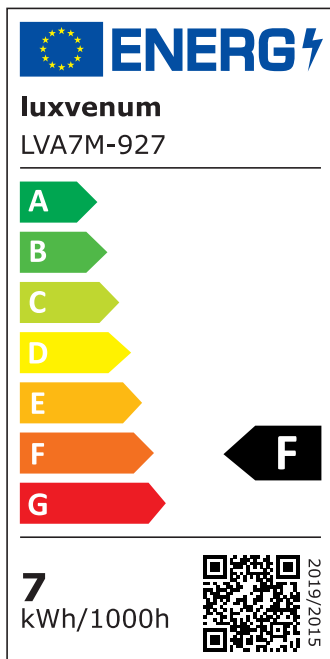

Anlaufzeit	< 1,00 Sek.
Zündzeit	< 0,5 Sek.
Farbe	weiß
Aufbauleuchte Front-Farbe	anthrazit, chrom-poliert, Eisen-gebürstet, matt-geschliffen, schwarz, silber-gebürstet, weiß
Farbkonsistenz	< 6 SDCM
Energieeffizienzklasse	F
Marke / Hersteller	Luxvenum
Herstellergarantie	4 Jahre

EU Energielabels

2700K-Leuchtmittel