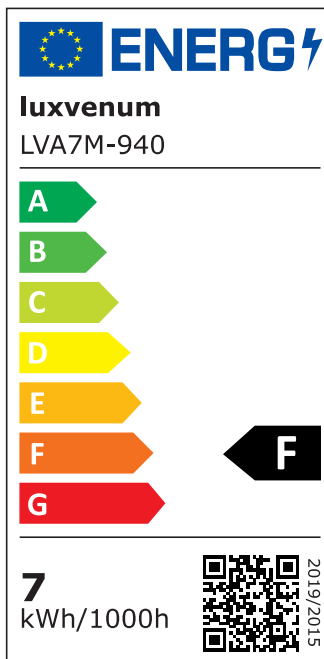

Produktdatenblatt

Produktinformationen

Name	Bad LED-Aufbauleuchte 230V ohne Trafo dimmbar & 90 CRI 7W statt 90W 60° Reflektor & IP44 Forma Aqua Tube weiß
Artikelnummer	TubeIP44-W-AC7W60
Kategorien	Aufbauleuchten, Innenbeleuchtung, Außenbeleuchtung, Aufbauleuchten, Smart Home, Aufbauleuchten

Produktfotos

Hersteller

Name	luxvenum LED GmbH
Weblink	www.luxvenum.com
Adresse	Am Kreisel West 12, 56814 Faid, Deutschland
WEEE-Reg.-Nr.:	DE 12732366

Technische Daten

Gesamtmaße	90x88mm
Spannung (V)	AC 230V (ohne Trafo)
Leistung (W)	7W
Glühbirnenersatz	90W
Dimmbarkeit	Ja
Abstrahlwinkel	60° Reflektor
Lichtleistung	2700K → 520 Lumen, 3000K → 540 Lumen, 4000K → 560 Lumen
Lichtfarbtemperatur (K)	2700K, 3000K, 4000K
Farbwiedergabe (CRI / Ra)	CRI/Ra 90
Schutzklasse (IP)	IP44
Mittlere Lebensdauer	35.000 Std.
Schwenkbar	Nein
Material	Aluminium, Glas
Sockel	ultra flach
Form	rund
Schaltzyklen	> 15.000

Anlaufzeit	< 1,00 Sek.
Zündzeit	< 0,5 Sek.
Farbe	weiß
Aufbauleuchte Front-Farbe	anthrazit, chrom-poliert, Eisen-gebürstet, matt-geschliffen, schwarz, silber-gebürstet, weiß
Farbkonsistenz	< 6 SDCM
Energieeffizienzklasse	F
Marke / Hersteller	Luxvenum
Herstellergarantie	4 Jahre

EU Energielabels

2700K-Leuchtmittel

3000K-Leuchtmittel

4000K-Leuchtmittel

RoHS