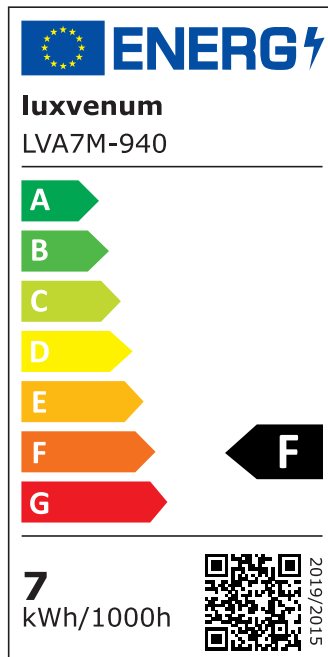

Produktdatenblatt

Produktinformationen

Name	Bad LED-Aufbauleuchte 230V ohne Trafo dimmbar & 90 CRI 7W statt 90W 60° Reflektor & IP44 Forma Aqua Tube weiß
Artikelnummer	TubeIP44-W-AC7W60
Kategorien	Aufbauleuchten, Innenbeleuchtung, Außenbeleuchtung, Aufbauleuchten, Smart Home, Aufbauleuchten

Produktfotos

Hersteller

Name	luxvenum LED GmbH
Weblink	www.luxvenum.com
Adresse	Am Kreisel West 12, 56814 Faid, Deutschland
WEEE-Reg.-Nr.:	DE 12732366

Technische Daten

Gesamtmaße	90x88mm
Spannung (V)	AC 230V (ohne Trafo)
Leistung (W)	7W
Glühbirnenersatz	90W
Dimmbarkeit	Ja
Abstrahlwinkel	60° Reflektor
Lichtleistung	2700K → 520 Lumen, 3000K → 540 Lumen, 4000K → 560 Lumen
Lichtfarbtemperatur (K)	2700K, 3000K, 4000K
Farbwiedergabe (CRI / Ra)	CRI/Ra 90
Schutzklasse (IP)	IP44
Mittlere Lebensdauer	35.000 Std.
Schwenkbar	Nein
Material	Aluminium, Glas
Sockel	ultra flach
Form	rund
Schaltzyklen	> 15.000

Anlaufzeit	< 1,00 Sek.
Zündzeit	< 0,5 Sek.
Farbe	weiß
Aufbauleuchte Front-Farbe	anthrazit, chrom-poliert, Eisen-gebürstet, matt-geschliffen, schwarz, silber-gebürstet, weiß
Farbkonsistenz	< 6 SDCM
Energieeffizienzklasse	F
Marke / Hersteller	Luxvenum

EU Energielabels

2700K-Leuchtmittel

3000K-Leuchtmittel

4000K-Leuchtmittel

RoHS