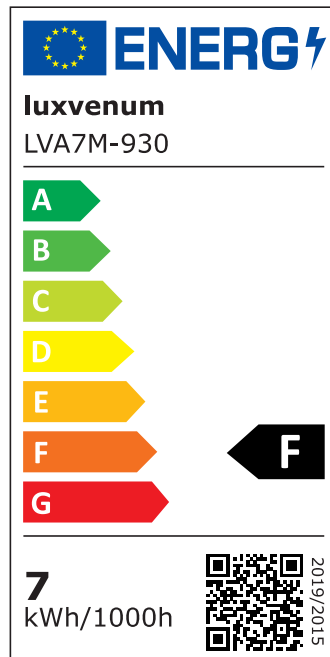

Produktdatenblatt

Produktinformationen

Name	Bad LED-Aufbauleuchte 230V ohne Trafo dimmbar & 90 CRI 7W statt 90W 60° Reflektor & IP44 Forma Aqua Tube weiß
Artikelnummer	TubeIP44-W-AC7W60
Kategorien	Aufbauleuchten, Innenbeleuchtung, Außenbeleuchtung, Aufbauleuchten, Smart Home, Aufbauleuchten

Produktfotos

Hersteller

Name	luxvenum LED GmbH
Weblink	www.luxvenum.com
Adresse	Am Kreisel West 12, 56814 Faid, Deutschland
WEEE-Reg.-Nr.:	DE 12732366

Technische Daten

Gesamtmaße	90x88mm
Spannung (V)	AC 230V (ohne Trafo)
Leistung (W)	7W
Glühbirnenersatz	90W
Dimmbarkeit	Ja
Abstrahlwinkel	60° Reflektor
Lichtleistung	2700K → 520 Lumen, 3000K → 540 Lumen, 4000K → 560 Lumen
Lichtfarbtemperatur (K)	2700K, 3000K, 4000K
Farbwiedergabe (CRI / Ra)	CRI/Ra 90
Schutzklasse (IP)	IP44
Mittlere Lebensdauer	35.000 Std.
Schwenkbar	Nein
Material	Aluminium, Glas
Sockel	ultra flach
Form	rund
Schaltzyklen	> 15.000

Anlaufzeit	< 1,00 Sek.
Zündzeit	< 0,5 Sek.
Farbe	weiß
Aufbauleuchte Front-Farbe	anthrazit, chrom-poliert, Eisen-gebürstet, matt-geschliffen, schwarz, silber-gebürstet, weiß
Farbkonsistenz	< 6 SDCM
Energieeffizienzklasse	F
Marke / Hersteller	Luxvenum

EU Energielabels

2700K-Leuchtmittel

3000K-Leuchtmittel

4000K-Leuchtmittel

RoHS