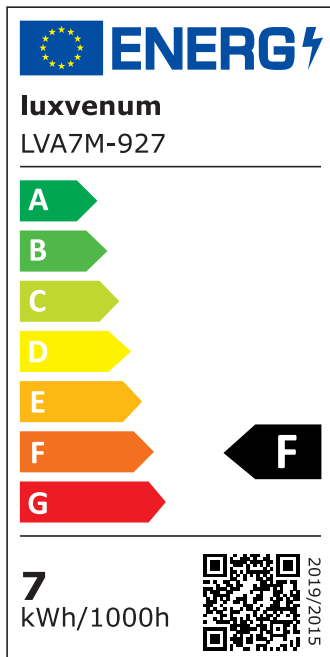

Anlaufzeit	< 1,00 Sek.
Zündzeit	< 0,5 Sek.
Farbe	weiß
Aufbauleuchte Front-Farbe	anthrazit, chrom-poliert, Eisen-gebürstet, matt-geschliffen, schwarz, silber-gebürstet, weiß
Farbkonsistenz	< 6 SDCM
Energieeffizienzklasse	F
Marke / Hersteller	Luxvenum

EU Energielabels

2700K-Leuchtmittel