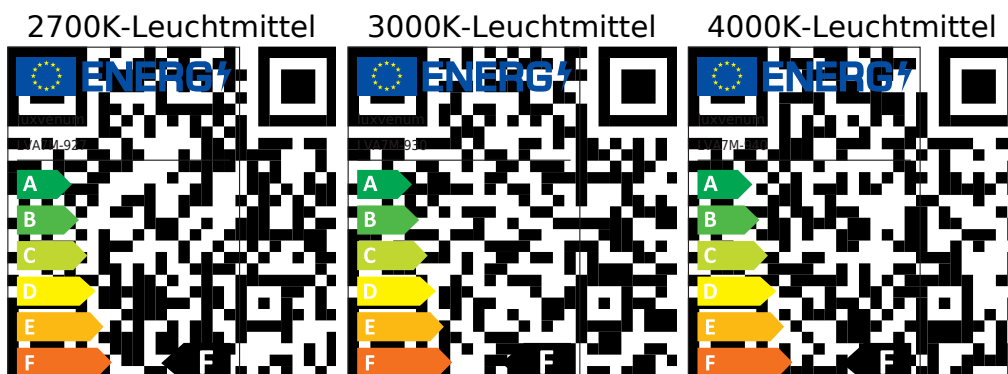

Anlaufzeit	< 1,00 Sek.
Zündzeit	< 0,5 Sek.
Farbe	weiß
Aufbauleuchte Front-Farbe	anthrazit, chrom-poliert, Eisen-gebürstet, matt-geschliffen, schwarz, silber-gebürstet, weiß
Farbkonsistenz	< 6 SDCM
Energieeffizienzklasse	F
Marke / Hersteller	Luxvenum
Herstellergarantie	4 Jahre

EU Energielabels

RoHS