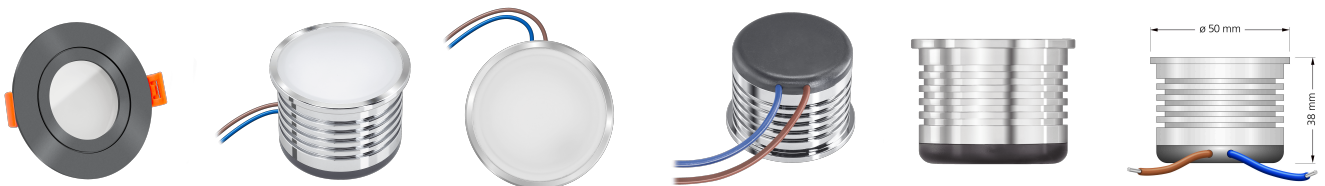

Produktdatenblatt

luxvenum

Produktinformationen

Name	Bad LED-Einbauleuchte 230V ohne Trafo 45mm flach & IP44 dimm2warm & 95 CRI 7W 1800-3000K 120° Milchglas Aluminium anthrazit rund
Artikelnummer	FIP44-RA-ACCCT-120
Kategorien	Innenbeleuchtung, Flache Einbauleuchten, Dimmbare Einbauleuchten, Außenbeleuchtung, Einbauleuchten, Flache Einbauleuchten, Smart Home, Einbauleuchten, Einbauleuchten für Badezimmer, Einbauleuchten

Produktfotos

Hersteller

Name	luxvenum LED GmbH
Weblink	www.luxvenum.com
Adresse	Am Kreisel West 12, 56814 Faid, Deutschland
WEEE-Reg.-Nr.:	DE 12732366

Technische Daten

Gesamtmaße	82x82x45mm
Lochausschnitt Ø	60-68mm
Spannung (V)	AC 230V (ohne Trafo)
Leistung (W)	7W
Glühbirnenersatz	70W
Dimmbarkeit	Ja
Abstrahlwinkel	120° Milchglas
Lichtleistung	385 Lumen
Lichtfarbtemperatur (K)	Dimmbare Farbtemperatur 1800-3000K
Farbwiedergabe (CRI / Ra)	CRI/Ra 95
Schutzklasse (IP)	IP44
Mittlere Lebensdauer	35.000 Std.
Schwenkbar	Nein

Material	Aluminium
Sockel	ultra flach
Form	rund
Schaltzyklen	> 15.000
Anlaufzeit	< 1,00 Sek.
Zündzeit	< 0,5 Sek.
Farbe	anthrazit
Farbkonsistenz	< 6 SDCM
Marke / Hersteller	Luxvenum

RoHS