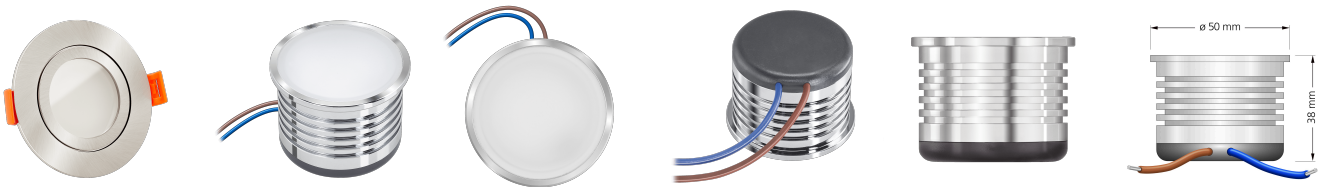

Produktdatenblatt

luxvenum

Produktinformationen

Name	Bad LED-Einbauleuchte 230V ohne Trafo | 45mm flach & IP44 | dimm2warm & 95 CRI | 7W 1800-3000K | 120° Milchglas | Aluminium Eisen rund
Artikelnummer	FIP44-RE-ACCCT-120
Kategorien	Innenbeleuchtung, Flache Einbauleuchten, Dimmbare Einbauleuchten, Außenbeleuchtung, Einbauleuchten, Flache Einbauleuchten, Smart Home, Einbauleuchten, Einbauleuchten für Badezimmer, Einbauleuchten

Produktfotos

Hersteller

Name	luxvenum LED GmbH
Weblink	www.luxvenum.com
Adresse	Am Kreisel West 12, 56814 Faid, Deutschland
WEEE-Reg.-Nr.:	DE 12732366

Technische Daten

Gesamtmaße	82x82x45mm
Lochausschnitt Ø	60-68mm
Spannung (V)	AC 230V (ohne Trafo)
Leistung (W)	7W
Glühbirnenersatz	70W
Dimmbarkeit	Ja
Abstrahlwinkel	120° Milchglas
Lichtleistung	385 Lumen
Lichtfarbtemperatur (K)	Dimmbare Farbtemperatur 1800-3000K
Farbwiedergabe (CRI / Ra)	CRI/Ra 95
Schutzklasse (IP)	IP44
Mittlere Lebensdauer	35.000 Std.
Schwenkbar	Nein