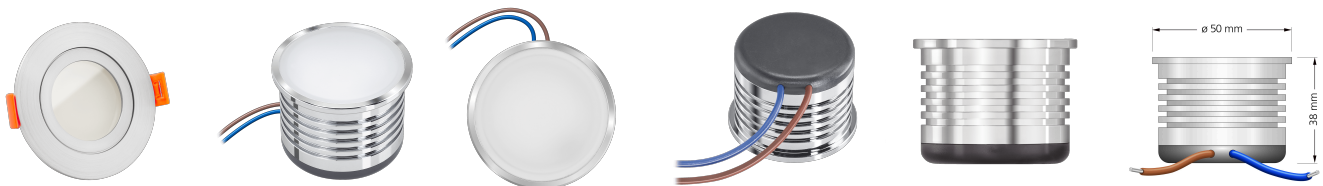

Produktdatenblatt

luxvenum

Produktinformationen

Name	Bad LED-Einbauleuchte 230V ohne Trafo 45mm flach & IP44 dimm2warm & 95 CRI 7W 1800-3000K 120° Milchglas Aluminium matt rund
Artikelnummer	FIP44-RM-ACCCT-120
Kategorien	Innenbeleuchtung, Flache Einbauleuchten, Dimmbare Einbauleuchten, Außenbeleuchtung, Einbauleuchten, Flache Einbauleuchten, Smart Home, Einbauleuchten, Einbauleuchten für Badezimmer, Einbauleuchten

Produktfotos

Hersteller

Name	luxvenum LED GmbH
Weblink	www.luxvenum.com
Adresse	Am Kreisel West 12, 56814 Faid, Deutschland
WEEE-Reg.-Nr.:	DE 12732366

Technische Daten

Gesamtmaße	82x82x45mm
Lochausschnitt Ø	60-68mm
Spannung (V)	AC 230V (ohne Trafo)
Leistung (W)	7W
Glühbirnenersatz	70W
Dimmbarkeit	Ja
Abstrahlwinkel	120° Milchglas
Lichtleistung	385 Lumen
Lichtfarbtemperatur (K)	Dimmbare Farbtemperatur 1800-3000K
Farbwiedergabe (CRI / Ra)	CRI/Ra 95
Schutzklasse (IP)	IP44
Mittlere Lebensdauer	35.000 Std.
Schwenkbar	Nein

Material	Aluminium
Sockel	ultra flach
Form	rund
Schaltzyklen	> 15.000
Anlaufzeit	< 1,00 Sek.
Zündzeit	< 0,5 Sek.
Farbe	matt-geschliffen
Farbkonsistenz	< 6 SDCM
Marke / Hersteller	Luxvenum

RoHS