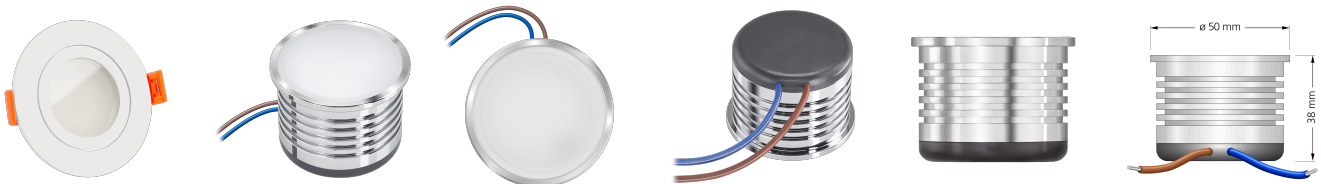

Produktdatenblatt

luxvenum

Produktinformationen

Name	Bad LED-Einbauleuchte 230V ohne Trafo | 45mm flach & IP44 | dimm2warm & 95 CRI | 7W 1800-3000K | 120° Milchglas | Aluminium weiß rund
Artikelnummer	FIP44-RW-ACCCT-120
Kategorien	Innenbeleuchtung, Flache Einbauleuchten, Dimmbare Einbauleuchten, Außenbeleuchtung, Einbauleuchten, Flache Einbauleuchten, Smart Home, Einbauleuchten, Einbauleuchten für Badezimmer, Einbauleuchten

Produktfotos

Hersteller

Name	luxvenum LED GmbH
Weblink	www.luxvenum.com
Adresse	Am Kreisel West 12, 56814 Faid, Deutschland
WEEE-Reg.-Nr.:	DE 12732366

Technische Daten

Gesamtmaße	82x82x45mm
Lochausschnitt Ø	60-68mm
Spannung (V)	AC 230V (ohne Trafo)
Leistung (W)	7W
Glühbirnenersatz	70W
Dimmbarkeit	Ja
Abstrahlwinkel	120° Milchglas
Lichtleistung	385 Lumen
Lichtfarbtemperatur (K)	Dimmbare Farbtemperatur 1800-3000K
Farbwiedergabe (CRI / Ra)	CRI/Ra 95
Schutzklasse (IP)	IP44
Mittlere Lebensdauer	35.000 Std.
Schwenkbar	Nein