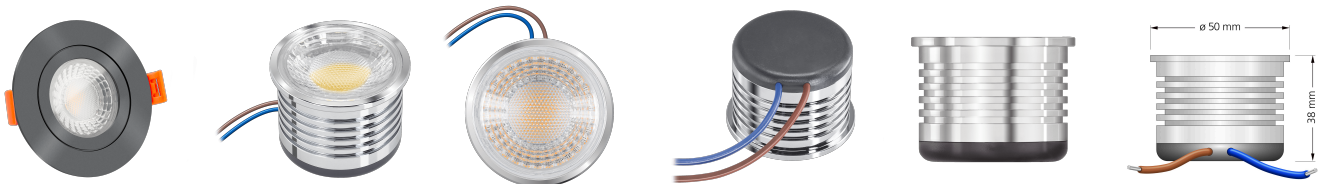

Produktdatenblatt

luxvenum

Produktinformationen

Name	Bad LED-Einbauleuchte 230V ohne Trafo | 45mm flach & IP44 | dimm2warm & 95 CRI | 7W 1800-3000K | 60° Reflektor | Aluminium anthrazit rund
Artikelnummer	FIP44-RA-ACCCT-60
Kategorien	Innenbeleuchtung, Flache Einbauleuchten, Dimmbare Einbauleuchten, Außenbeleuchtung, Einbauleuchten, Flache Einbauleuchten, Smart Home, Einbauleuchten, Einbauleuchten für Badezimmer, Einbauleuchten

Produktfotos

Hersteller

Name	luxvenum LED GmbH
Weblink	www.luxvenum.com
Adresse	Am Kreisel West 12, 56814 Faid, Deutschland
WEEE-Reg.-Nr.:	DE 12732366

Technische Daten

Gesamtmaße	82x82x45mm
Lochausschnitt Ø	60-68mm
Spannung (V)	AC 230V (ohne Trafo)
Leistung (W)	7W
Glühbirnenersatz	70W
Dimmbarkeit	Ja
Abstrahlwinkel	60° Reflektor
Lichtleistung	470 Lumen
Lichtfarbtemperatur (K)	Dimmbare Farbtemperatur 1800-3000K
Farbwiedergabe (CRI / Ra)	CRI/Ra 95
Schutzklasse (IP)	IP44
Mittlere Lebensdauer	35.000 Std.
Schwenkbar	Nein