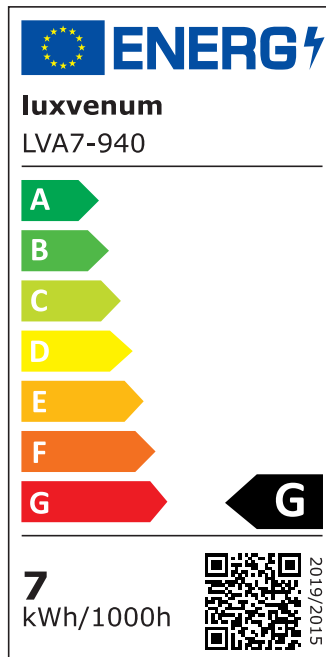

Produktdatenblatt

Produktinformationen

Name	Bad LED-Einbauleuchte 230V ohne Trafo 45mm flach & IP44 DIMMBAR & 90 CRI 7W statt 80W 120° Milchglas Aluminium anthrazit rund
Artikelnummer	FIP44-RA-AC7W-120
Kategorien	Außenbeleuchtung, Dimmbare Einbauleuchten, Einbauleuchten, Einbauleuchten, Einbauleuchten für Badezimmer, Flache Einbauleuchten, Flache Einbauleuchten, Innenbeleuchtung, Smart Home

Produktfotos

Hersteller

Name	luxvenum LED GmbH
Weblink	www.luxvenum.com
Adresse	Am Kreisel West 12, 56814 Faid, Deutschland
WEEE-Reg.-Nr.:	DE 12732366

Technische Daten

Gesamtmaße	82x82x45mm
Lochausschnitt Ø	60-68mm
Spannung (V)	AC 230V (ohne Trafo)
Leistung (W)	7W
Glühbirnenersatz	80W
Dimmbarkeit	Ja
Abstrahlwinkel	120° Milchglas
Lichtleistung	2700K → 420 Lumen, 3000K → 440 Lumen, 4000K → 460 Lumen
Lichtfarbtemperatur (K)	2700K, 3000K, 4000K
Farbwiedergabe (CRI / Ra)	CRI/Ra 90
Schutzklasse (IP)	IP44
Mittlere Lebensdauer	35.000 Std.
Schwenkbar	Nein

Material	Aluminium
Sockel	ultra flach
Form	rund
Schaltzyklen	> 15.000
Anlaufzeit	< 1,00 Sek.
Zündzeit	< 0,5 Sek.
Farbe	anthrazit
Farbkonsistenz	< 6 SDCM
Energieeffizienzklasse	G
Marke / Hersteller	Luxvenum
Herstellergarantie	4 Jahre

EU Energielabels

2700K-Leuchtmittel

3000K-Leuchtmittel

4000K-Leuchtmittel

RoHS