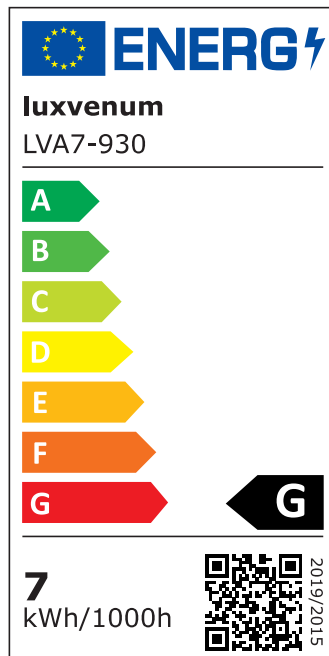

Produktdatenblatt

luxvenum

Produktinformationen

Name	Bad LED-Einbauleuchte 230V ohne Trafo 45mm flach & IP44 DIMMBAR & 90 CRI 7W statt 80W 120° Milchglas Aluminium anthrazit rund
Artikelnummer	FIP44-RA-AC7W-120
Kategorien	Innenbeleuchtung, Flache Einbauleuchten, Dimmbare Einbauleuchten, Außenbeleuchtung, Einbauleuchten, Flache Einbauleuchten, Smart Home, Einbauleuchten, Einbauleuchten für Badezimmer, Einbauleuchten

Produktfotos

Hersteller

Name	luxvenum LED GmbH
Weblink	www.luxvenum.com
Adresse	Am Kreisel West 12, 56814 Faid, Deutschland
WEEE-Reg.-Nr.:	DE 12732366

Technische Daten

Gesamtmaße	82x82x45mm
Lochausschnitt Ø	60-68mm
Spannung (V)	AC 230V (ohne Trafo)
Leistung (W)	7W
Glühbirnenersatz	80W
Dimmbarkeit	Ja
Abstrahlwinkel	120° Milchglas
Lichtleistung	2700K → 420 Lumen, 3000K → 440 Lumen, 4000K → 460 Lumen
Lichtfarbtemperatur (K)	2700K, 3000K, 4000K
Farbwiedergabe (CRI / Ra)	CRI/Ra 90
Schutzklasse (IP)	IP44
Mittlere Lebensdauer	35.000 Std.
Schwenkbar	Nein

Material	Aluminium
Sockel	ultra flach
Form	rund
Schaltzyklen	> 15.000
Anlaufzeit	< 1,00 Sek.
Zündzeit	< 0,5 Sek.
Farbe	anthrazit
Farbkonsistenz	< 6 SDCM
Energieeffizienzklasse	G
Marke / Hersteller	Luxvenum

EU Energielabels

2700K-Leuchtmittel

3000K-Leuchtmittel

4000K-Leuchtmittel

RoHS