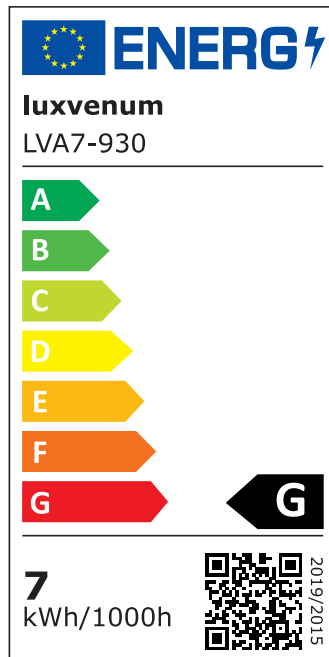

3000K-Leuchtmittel