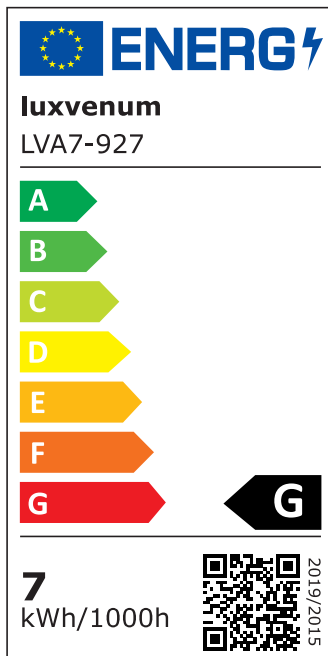

Produktdatenblatt

luxvenum

Produktinformationen

Name	Bad LED-Einbauleuchte 230V ohne Trafo 45mm flach & IP44 DIMMBAR & 90 CRI 7W statt 80W 120° Milchglas Aluminium anthrazit rund
Artikelnummer	FIP44-RA-AC7W-120
Kategorien	Innenbeleuchtung, Flache Einbauleuchten, Dimmbare Einbauleuchten, Außenbeleuchtung, Einbauleuchten, Flache Einbauleuchten, Smart Home, Einbauleuchten, Einbauleuchten für Badezimmer, Einbauleuchten

Produktfotos

Hersteller

Name	luxvenum LED GmbH
Weblink	www.luxvenum.com
Adresse	Am Kreisel West 12, 56814 Faid, Deutschland
WEEE-Reg.-Nr.:	DE 12732366

Technische Daten

Gesamtmaße	82x82x45mm
Lochausschnitt Ø	60-68mm
Spannung (V)	AC 230V (ohne Trafo)
Leistung (W)	7W
Glühbirnenersatz	80W
Dimmbarkeit	Ja
Abstrahlwinkel	120° Milchglas
Lichtleistung	2700K → 420 Lumen, 3000K → 440 Lumen, 4000K → 460 Lumen
Lichtfarbtemperatur (K)	2700K, 3000K, 4000K
Farbwiedergabe (CRI / Ra)	CRI/Ra 90
Schutzklasse (IP)	IP44
Mittlere Lebensdauer	35.000 Std.
Schwenkbar	Nein

Material	Aluminium
Sockel	ultra flach
Form	rund
Schaltzyklen	> 15.000
Anlaufzeit	< 1,00 Sek.
Zündzeit	< 0,5 Sek.
Farbe	anthrazit
Farbkonsistenz	< 6 SDCM
Energieeffizienzklasse	G
Marke / Hersteller	Luxvenum

EU Energielabels

2700K-Leuchtmittel

3000K-Leuchtmittel

4000K-Leuchtmittel

RoHS