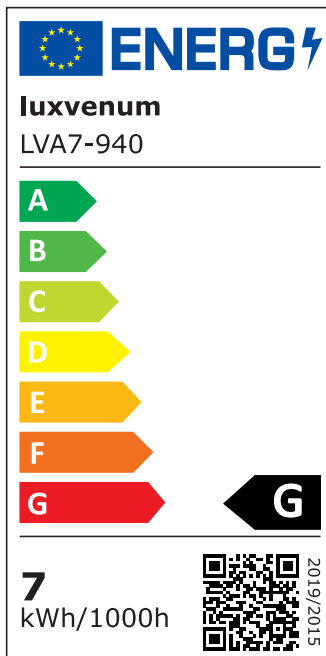

Produktdatenblatt

luxvenum

Produktinformationen

Name	Bad LED-Einbauleuchte 230V ohne Trafo 45mm flach & IP44 DIMMBAR & 90 CRI 7W statt 80W 120° Milchglas Aluminium anthrazit rund
Artikelnummer	FIP44-RA-AC7W-120
Kategorien	Innenbeleuchtung, Flache Einbauleuchten, Dimmbare Einbauleuchten, Außenbeleuchtung, Einbauleuchten, Flache Einbauleuchten, Smart Home, Einbauleuchten, Einbauleuchten für Badezimmer, Einbauleuchten

Produktfotos

Hersteller

Name	luxvenum LED GmbH
Weblink	www.luxvenum.com
Adresse	Am Kreisel West 12, 56814 Faid, Deutschland
WEEE-Reg.-Nr.:	DE 12732366

Technische Daten

Gesamtmaße	82x82x45mm
Lochausschnitt Ø	60-68mm
Spannung (V)	AC 230V (ohne Trafo)
Leistung (W)	7W
Glühbirnenersatz	80W
Dimmbarkeit	Ja
Abstrahlwinkel	120° Milchglas
Lichtleistung	2700K → 420 Lumen, 3000K → 440 Lumen, 4000K → 460 Lumen
Lichtfarbtemperatur (K)	2700K, 3000K, 4000K
Farbwiedergabe (CRI / Ra)	CRI/Ra 90
Schutzklasse (IP)	IP44
Mittlere Lebensdauer	35.000 Std.
Schwenkbar	Nein

Material	Aluminium
Sockel	ultra flach
Form	rund
Schaltzyklen	> 15.000
Anlaufzeit	< 1,00 Sek.
Zündzeit	< 0,5 Sek.
Farbe	anthrazit
Farbkonsistenz	< 6 SDCM
Energieeffizienzklasse	G
Marke / Hersteller	Luxvenum

EU Energielabels

2700K-Leuchtmittel

3000K-Leuchtmittel

4000K-Leuchtmittel

RoHS