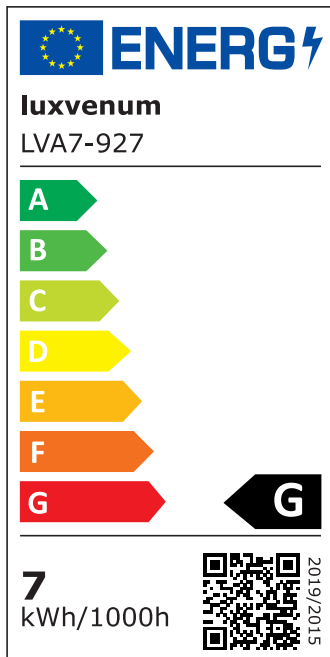

Produktdatenblatt

Produktinformationen

Name	Bad LED-Einbauleuchte 230V ohne Trafo 45mm flach & IP44 DIMMBAR & 90 CRI 7W statt 80W 120° Milchglas Aluminium anthrazit rund
Artikelnummer	FIP44-RA-AC7W-120
Kategorien	Außenbeleuchtung, Dimmbare Einbauleuchten, Einbauleuchten, Einbauleuchten, Einbauleuchten für Badezimmer, Flache Einbauleuchten, Flache Einbauleuchten, Innenbeleuchtung, Smart Home

Produktfotos

Hersteller

Name	luxvenum LED GmbH
Weblink	www.luxvenum.com
Adresse	Am Kreisel West 12, 56814 Faid, Deutschland
WEEE-Reg.-Nr.:	DE 12732366

Technische Daten

Gesamtmaße	82x82x45mm
Lochausschnitt Ø	60-68mm
Spannung (V)	AC 230V (ohne Trafo)
Leistung (W)	7W
Glühbirnenersatz	80W
Dimmbarkeit	Ja
Abstrahlwinkel	120° Milchglas
Lichtleistung	2700K → 420 Lumen, 3000K → 440 Lumen, 4000K → 460 Lumen
Lichtfarbtemperatur (K)	2700K, 3000K, 4000K
Farbwiedergabe (CRI / Ra)	CRI/Ra 90
Schutzklasse (IP)	IP44
Mittlere Lebensdauer	35.000 Std.
Schwenkbar	Nein

Material	Aluminium
Sockel	ultra flach
Form	rund
Schaltzyklen	> 15.000
Anlaufzeit	< 1,00 Sek.
Zündzeit	< 0,5 Sek.
Farbe	anthrazit
Farbkonsistenz	< 6 SDCM
Energieeffizienzklasse	G
Marke / Hersteller	Luxvenum
Herstellergarantie	4 Jahre

EU Energielabels

2700K-Leuchtmittel

3000K-Leuchtmittel

4000K-Leuchtmittel

RoHS