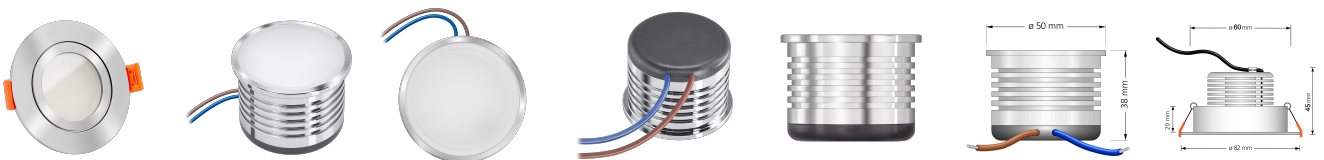

Produktdatenblatt

luxvenum

Produktinformationen

Name	Bad LED-Einbauleuchte 230V ohne Trafo 45mm flach & IP44 DIMMBAR & 90 CRI 7W statt 80W 120° Milchglas Aluminium Chrompoliert rund
Artikelnummer	FIP44-RC-AC7W-120
Kategorien	Innenbeleuchtung, Flache Einbauleuchten, Dimmbare Einbauleuchten, Außenbeleuchtung, Einbauleuchten, Flache Einbauleuchten, Smart Home, Einbauleuchten, Einbauleuchten für Badezimmer, Einbauleuchten

Produktfotos

Hersteller

Name	luxvenum LED GmbH
Weblink	www.luxvenum.com
Adresse	Am Kreisel West 12, 56814 Faid, Deutschland
WEEE-Reg.-Nr.:	DE 12732366

Technische Daten

Gesamtmaße	82x82x45mm
Lochausschnitt Ø	60-68mm
Spannung (V)	AC 230V (ohne Trafo)
Leistung (W)	7W
Glühbirnenersatz	80W
Dimmbarkeit	Ja
Abstrahlwinkel	120° Milchglas
Lichtleistung	2700K → 420 Lumen, 3000K → 440 Lumen, 4000K → 460 Lumen
Lichtfarbtemperatur (K)	2700K, 3000K, 4000K
Farbwiedergabe (CRI / Ra)	CRI/Ra 90
Schutzklasse (IP)	IP44
Mittlere Lebensdauer	35.000 Std.
Schwenkbar	Nein

Material	Aluminium
Sockel	ultra flach
Form	rund
Schaltzyklen	> 15.000
Anlaufzeit	< 1,00 Sek.
Zündzeit	< 0,5 Sek.
Farbe	chrom-poliert
Farbkonsistenz	< 6 SDCM
Energieeffizienzklasse	G
Marke / Hersteller	Luxvenum