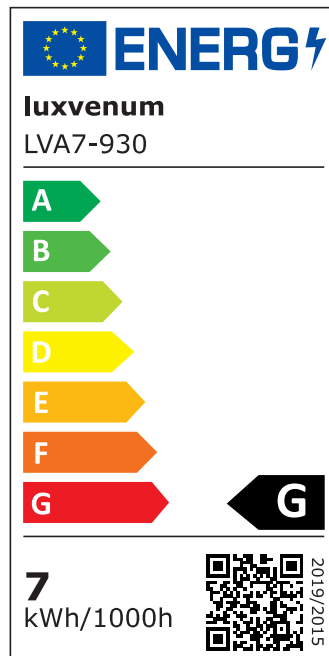

Produktdatenblatt

luxvenum

Produktinformationen

Name	Bad LED-Einbauleuchte 230V ohne Trafo 45mm flach & IP44 DIMMBAR & 90 CRI 7W statt 80W 120° Milchglas Aluminium Chrompoliert rund
Artikelnummer	FIP44-RC-AC7W-120
Kategorien	Innenbeleuchtung, Flache Einbauleuchten, Dimmbare Einbauleuchten, Außenbeleuchtung, Einbauleuchten, Flache Einbauleuchten, Smart Home, Einbauleuchten, Einbauleuchten für Badezimmer, Einbauleuchten

Produktfotos

Hersteller

Name	luxvenum LED GmbH
Weblink	www.luxvenum.com
Adresse	Am Kreisel West 12, 56814 Faid, Deutschland
WEEE-Reg.-Nr.:	DE 12732366

Technische Daten

Gesamtmaße	82x82x45mm
Lochausschnitt Ø	60-68mm
Spannung (V)	AC 230V (ohne Trafo)
Leistung (W)	7W
Glühbirnenersatz	80W
Dimmbarkeit	Ja
Abstrahlwinkel	120° Milchglas
Lichtleistung	2700K → 420 Lumen, 3000K → 440 Lumen, 4000K → 460 Lumen
Lichtfarbtemperatur (K)	2700K, 3000K, 4000K
Farbwiedergabe (CRI / Ra)	CRI/Ra 90
Schutzklasse (IP)	IP44
Mittlere Lebensdauer	35.000 Std.
Schwenkbar	Nein

Material	Aluminium
Sockel	ultra flach
Form	rund
Schaltzyklen	> 15.000
Anlaufzeit	< 1,00 Sek.
Zündzeit	< 0,5 Sek.
Farbe	chrom-poliert
Farbkonsistenz	< 6 SDCM
Energieeffizienzklasse	G
Marke / Hersteller	Luxvenum

EU Energielabels

2700K-Leuchtmittel

3000K-Leuchtmittel

4000K-Leuchtmittel

RoHS