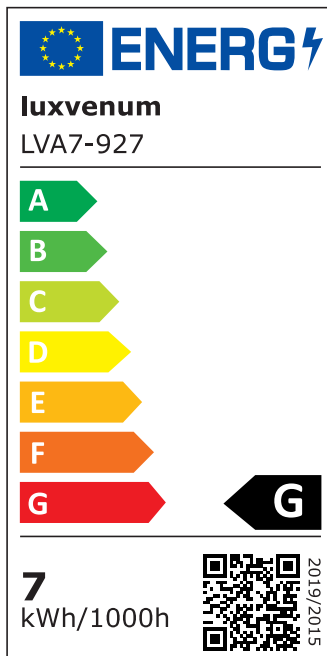

Material	Aluminium
Sockel	ultra flach
Form	rund
Schaltzyklen	> 15.000
Anlaufzeit	< 1,00 Sek.
Zündzeit	< 0,5 Sek.
Farbe	chrom-poliert
Farbkonsistenz	< 6 SDCM
Energieeffizienzklasse	G
Marke / Hersteller	Luxvenum

EU Energielabels

2700K-Leuchtmittel

3000K-Leuchtmittel

4000K-Leuchtmittel

RoHS