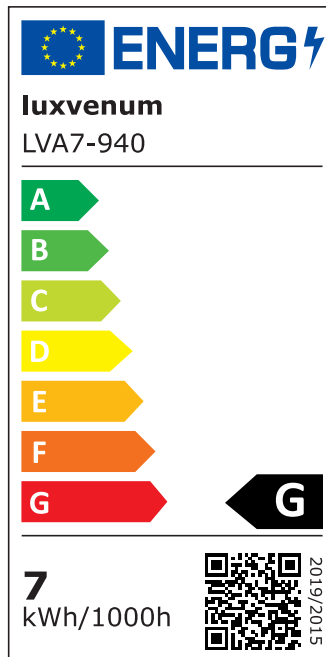

Produktdatenblatt

Produktinformationen

Name	Bad LED-Einbauleuchte 230V ohne Trafo 45mm flach & IP44 DIMMBAR & 90 CRI 7W statt 80W 120° Milchglas Aluminium Eisen-gebürstet rund
Artikelnummer	FIP44-RE-AC7W-120
Kategorien	Innenbeleuchtung, Flache Einbauleuchten, Dimmbare Einbauleuchten, Außenbeleuchtung, Einbauleuchten, Flache Einbauleuchten, Smart Home, Einbauleuchten, Einbauleuchten für Badezimmer, Einbauleuchten

Produktfotos

Hersteller

Name	luxvenum LED GmbH
Weblink	www.luxvenum.com
Adresse	Am Kreisel West 12, 56814 Faid, Deutschland
WEEE-Reg.-Nr.:	DE 12732366

Technische Daten

Gesamtmaße	82x82x45mm
Lochausschnitt Ø	60-68mm
Spannung (V)	AC 230V (ohne Trafo)
Leistung (W)	7W
Glühbirnenersatz	80W
Dimmbarkeit	Ja
Abstrahlwinkel	120° Milchglas
Lichtleistung	2700K → 420 Lumen, 3000K → 440 Lumen, 4000K → 460 Lumen
Lichtfarbtemperatur (K)	2700K, 3000K, 4000K
Farbwiedergabe (CRI / Ra)	CRI/Ra 90
Schutzklasse (IP)	IP44
Mittlere Lebensdauer	35.000 Std.
Schwenkbar	Nein

Material	Aluminium
Sockel	ultra flach
Form	rund
Schaltzyklen	> 15.000
Anlaufzeit	< 1,00 Sek.
Zündzeit	< 0,5 Sek.
Farbe	Eisen-gebürstet
Farbkonsistenz	< 6 SDCM
Energieeffizienzklasse	G
Marke / Hersteller	Luxvenum
Herstellergarantie	4 Jahre

EU Energielabels

2700K-Leuchtmittel

3000K-Leuchtmittel

4000K-Leuchtmittel

RoHS