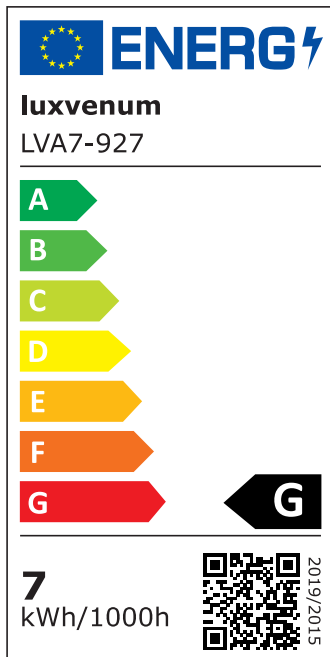

Produktdatenblatt

Produktinformationen

Name	Bad LED-Einbauleuchte 230V ohne Trafo 45mm flach & IP44 DIMMBAR & 90 CRI 7W statt 80W 120° Milchglas Aluminium Eisen-gebürstet rund
Artikelnummer	FIP44-RE-AC7W-120
Kategorien	Innenbeleuchtung, Flache Einbauleuchten, Dimmbare Einbauleuchten, Außenbeleuchtung, Einbauleuchten, Flache Einbauleuchten, Smart Home, Einbauleuchten, Einbauleuchten für Badezimmer, Einbauleuchten

Produktfotos

Hersteller

Name	luxvenum LED GmbH
Weblink	www.luxvenum.com
Adresse	Am Kreisel West 12, 56814 Faid, Deutschland
WEEE-Reg.-Nr.:	DE 12732366

Technische Daten

Gesamtmaße	82x82x45mm
Lochausschnitt Ø	60-68mm
Spannung (V)	AC 230V (ohne Trafo)
Leistung (W)	7W
Glühbirnenersatz	80W
Dimmbarkeit	Ja
Abstrahlwinkel	120° Milchglas
Lichtleistung	2700K → 420 Lumen, 3000K → 440 Lumen, 4000K → 460 Lumen
Lichtfarbtemperatur (K)	2700K, 3000K, 4000K
Farbwiedergabe (CRI / Ra)	CRI/Ra 90
Schutzklasse (IP)	IP44
Mittlere Lebensdauer	35.000 Std.
Schwenkbar	Nein

Material	Aluminium
Sockel	ultra flach
Form	rund
Schaltzyklen	> 15.000
Anlaufzeit	< 1,00 Sek.
Zündzeit	< 0,5 Sek.
Farbe	Eisen-gebürstet
Farbkonsistenz	< 6 SDCM
Energieeffizienzklasse	G
Marke / Hersteller	Luxvenum
Herstellergarantie	4 Jahre

EU Energielabels

2700K-Leuchtmittel

3000K-Leuchtmittel

4000K-Leuchtmittel

RoHS