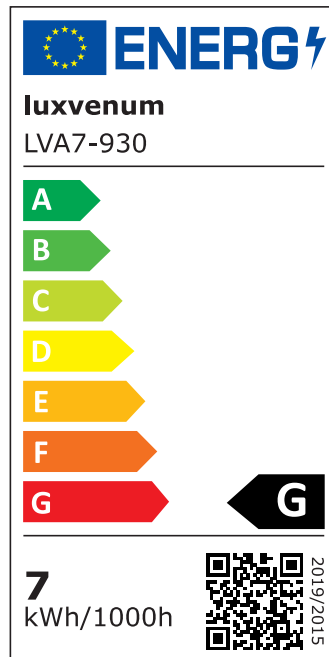

Produktdatenblatt

Produktinformationen

Name	Bad LED-Einbauleuchte 230V ohne Trafo 45mm flach & IP44 DIMMBAR & 90 CRI 7W statt 80W 120° Milchglas Aluminium Eisen-gebürstet rund
Artikelnummer	FIP44-RE-AC7W-120
Kategorien	Innenbeleuchtung, Flache Einbauleuchten, Dimmbare Einbauleuchten, Außenbeleuchtung, Einbauleuchten, Flache Einbauleuchten, Smart Home, Einbauleuchten, Einbauleuchten für Badezimmer, Einbauleuchten

Produktfotos

Hersteller

Name	luxvenum LED GmbH
Weblink	www.luxvenum.com
Adresse	Am Kreisel West 12, 56814 Faid, Deutschland
WEEE-Reg.-Nr.:	DE 12732366

Technische Daten

Gesamtmaße	82x82x45mm
Lochausschnitt Ø	60-68mm
Spannung (V)	AC 230V (ohne Trafo)
Leistung (W)	7W
Glühbirnenersatz	80W
Dimmbarkeit	Ja
Abstrahlwinkel	120° Milchglas
Lichtleistung	2700K → 420 Lumen, 3000K → 440 Lumen, 4000K → 460 Lumen
Lichtfarbtemperatur (K)	2700K, 3000K, 4000K
Farbwiedergabe (CRI / Ra)	CRI/Ra 90
Schutzklasse (IP)	IP44
Mittlere Lebensdauer	35.000 Std.
Schwenkbar	Nein

Material	Aluminium
Sockel	ultra flach
Form	rund
Schaltzyklen	> 15.000
Anlaufzeit	< 1,00 Sek.
Zündzeit	< 0,5 Sek.
Farbe	Eisen-gebürstet
Farbkonsistenz	< 6 SDCM
Energieeffizienzklasse	G
Marke / Hersteller	Luxvenum
Herstellergarantie	4 Jahre

EU Energielabels

2700K-Leuchtmittel

3000K-Leuchtmittel

4000K-Leuchtmittel

RoHS