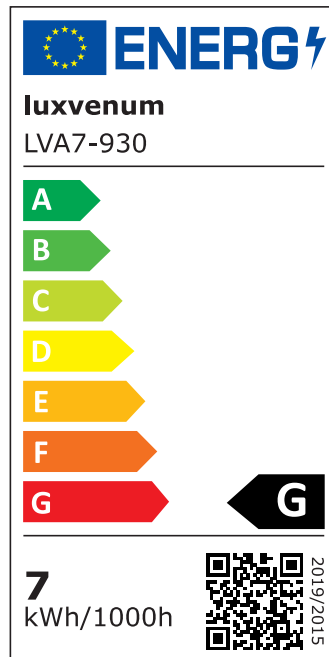

Produktdatenblatt

luxvenum

Produktinformationen

Name	Bad LED-Einbauleuchte 230V ohne Trafo 45mm flach & IP44 DIMMBAR & 90 CRI 7W statt 80W 120° Milchglas Aluminium matt-geschliffen rund
Artikelnummer	FIP44-RM-AC7W-120
Kategorien	Innenbeleuchtung, Flache Einbauleuchten, Dimmbare Einbauleuchten, Außenbeleuchtung, Einbauleuchten, Flache Einbauleuchten, Smart Home, Einbauleuchten, Einbauleuchten für Badezimmer, Einbauleuchten

Produktfotos

Hersteller

Name	luxvenum LED GmbH
Weblink	www.luxvenum.com
Adresse	Am Kreisel West 12, 56814 Faid, Deutschland
WEEE-Reg.-Nr.:	DE 12732366

Technische Daten

Gesamtmaße	82x82x45mm
Lochausschnitt Ø	60-68mm
Spannung (V)	AC 230V (ohne Trafo)
Leistung (W)	7W
Glühbirnenersatz	80W
Dimmbarkeit	Ja
Abstrahlwinkel	120° Milchglas
Lichtleistung	2700K → 420 Lumen, 3000K → 440 Lumen, 4000K → 460 Lumen
Lichtfarbtemperatur (K)	2700K, 3000K, 4000K
Farbwiedergabe (CRI / Ra)	CRI/Ra 90
Schutzklasse (IP)	IP44
Mittlere Lebensdauer	35.000 Std.
Schwenkbar	Nein

Material	Aluminium
Sockel	ultra flach
Form	rund
Schaltzyklen	> 15.000
Anlaufzeit	< 1,00 Sek.
Zündzeit	< 0,5 Sek.
Farbe	matt-geschliffen
Farbkonsistenz	< 6 SDCM
Energieeffizienzklasse	G
Marke / Hersteller	Luxvenum
Herstellergarantie	4 Jahre

EU Energielabels

2700K-Leuchtmittel

3000K-Leuchtmittel

4000K-Leuchtmittel

RoHS