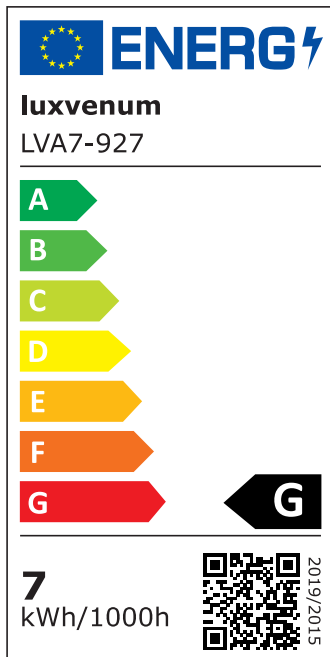

Produktdatenblatt

luxvenum

Produktinformationen

Name	Bad LED-Einbauleuchte 230V ohne Trafo 45mm flach & IP44 DIMMBAR & 90 CRI 7W statt 80W 120° Milchglas Aluminium matt-geschliffen rund
Artikelnummer	FIP44-RM-AC7W-120
Kategorien	Innenbeleuchtung, Flache Einbauleuchten, Dimmbare Einbauleuchten, Außenbeleuchtung, Einbauleuchten, Flache Einbauleuchten, Smart Home, Einbauleuchten, Einbauleuchten für Badezimmer, Einbauleuchten

Produktfotos

Hersteller

Name	luxvenum LED GmbH
Weblink	www.luxvenum.com
Adresse	Am Kreisel West 12, 56814 Faid, Deutschland
WEEE-Reg.-Nr.:	DE 12732366

Technische Daten

Gesamtmaße	82x82x45mm
Lochausschnitt Ø	60-68mm
Spannung (V)	AC 230V (ohne Trafo)
Leistung (W)	7W
Glühbirnenersatz	80W
Dimmbarkeit	Ja
Abstrahlwinkel	120° Milchglas
Lichtleistung	2700K → 420 Lumen, 3000K → 440 Lumen, 4000K → 460 Lumen
Lichtfarbtemperatur (K)	2700K, 3000K, 4000K
Farbwiedergabe (CRI / Ra)	CRI/Ra 90
Schutzklasse (IP)	IP44
Mittlere Lebensdauer	35.000 Std.
Schwenkbar	Nein

Material	Aluminium
Sockel	ultra flach
Form	rund
Schaltzyklen	> 15.000
Anlaufzeit	< 1,00 Sek.
Zündzeit	< 0,5 Sek.
Farbe	matt-geschliffen
Farbkonsistenz	< 6 SDCM
Energieeffizienzklasse	G
Marke / Hersteller	Luxvenum
Herstellergarantie	4 Jahre

EU Energielabels

2700K-Leuchtmittel

3000K-Leuchtmittel

4000K-Leuchtmittel

RoHS