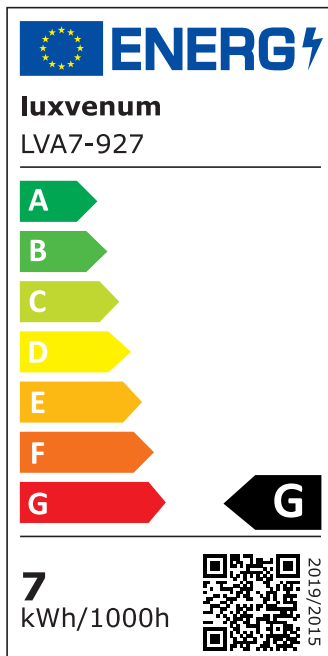

## Produktinformationen

Name	Bad LED-Einbauleuchte 230V ohne Trafo   45mm flach & IP44   DIMMBAR & 90 CRI   7W statt 80W   120° Milchglas   Aluminium matt-geschliffen rund
Artikelnummer	FIP44-RM-AC7W-120
Kategorien	Innenbeleuchtung, Flache Einbauleuchten, Dimmbare Einbauleuchten, Außenbeleuchtung, Einbauleuchten, Flache Einbauleuchten, Smart Home, Einbauleuchten, Einbauleuchten für Badezimmer, Einbauleuchten

## Hersteller

Name	luxvenum LED GmbH
Weblink	<a href="http://www.luxvenum.com">www.luxvenum.com</a>
Adresse	Am Kreisel West 12, 56814 Faid, Deutschland
WEEE-Reg.-Nr.:	DE 12732366

## Technische Daten

Gesamtmaße	82x82x45mm
Lochausschnitt Ø	60-68mm
Spannung (V)	AC 230V (ohne Trafo)
Leistung (W)	7W
Glühbirnenersatz	80W
Dimmbarkeit	Ja
Abstrahlwinkel	120° Milchglas
Lichtleistung	2700K → 420 Lumen, 3000K → 440 Lumen, 4000K → 460 Lumen
Lichtfarbtemperatur (K)	2700K, 3000K, 4000K
Farbwiedergabe (CRI / Ra)	CRI/Ra 90
Schutzklasse (IP)	IP44
Mittlere Lebensdauer	35.000 Std.
Schwenkbar	Nein

## EU Energielabels

2700K-Leuchtmittel

3000K-Leuchtmittel

4000K-Leuchtmittel

RoHS