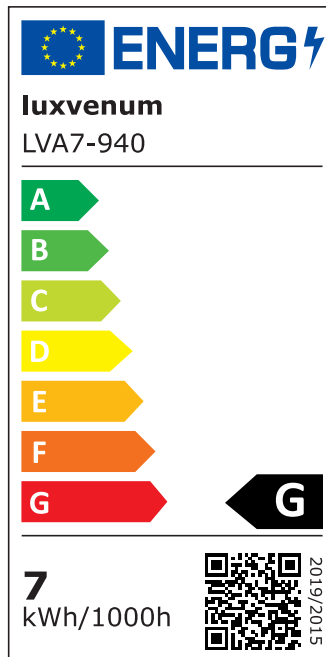

Produktdatenblatt

luxvenum

Produktinformationen

Name	Bad LED-Einbauleuchte 230V ohne Trafo 45mm flach & IP44 DIMMBAR & 90 CRI 7W statt 80W 120° Milchglas Aluminium matt-geschliffen rund
Artikelnummer	FIP44-RM-AC7W-120
Kategorien	Innenbeleuchtung, Flache Einbauleuchten, Dimmbare Einbauleuchten, Außenbeleuchtung, Einbauleuchten, Flache Einbauleuchten, Smart Home, Einbauleuchten, Einbauleuchten für Badezimmer, Einbauleuchten

Produktfotos

Hersteller

Name	luxvenum LED GmbH
Weblink	www.luxvenum.com
Adresse	Am Kreisel West 12, 56814 Faid, Deutschland
WEEE-Reg.-Nr.:	DE 12732366

Technische Daten

Gesamtmaße	82x82x45mm
Lochausschnitt Ø	60-68mm
Spannung (V)	AC 230V (ohne Trafo)
Leistung (W)	7W
Glühbirnenersatz	80W
Dimmbarkeit	Ja
Abstrahlwinkel	120° Milchglas
Lichtleistung	2700K → 420 Lumen, 3000K → 440 Lumen, 4000K → 460 Lumen
Lichtfarbtemperatur (K)	2700K, 3000K, 4000K
Farbwiedergabe (CRI / Ra)	CRI/Ra 90
Schutzklasse (IP)	IP44
Mittlere Lebensdauer	35.000 Std.
Schwenkbar	Nein

Material	Aluminium
Sockel	ultra flach
Form	rund
Schaltzyklen	> 15.000
Anlaufzeit	< 1,00 Sek.
Zündzeit	< 0,5 Sek.
Farbe	matt-geschliffen
Farbkonsistenz	< 6 SDCM
Energieeffizienzklasse	G
Marke / Hersteller	Luxvenum
Herstellergarantie	4 Jahre

EU Energielabels

2700K-Leuchtmittel

3000K-Leuchtmittel

4000K-Leuchtmittel

RoHS