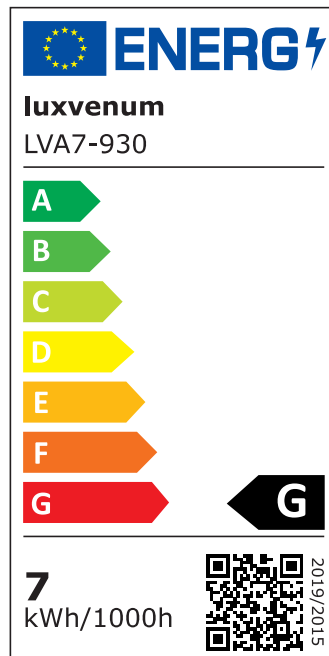

## Produktinformationen

Name	Bad LED-Einbauleuchte 230V ohne Trafo   45mm flach & IP44   DIMMBAR & 90 CRI   7W statt 80W   120° Milchglas   Aluminium matt-geschliffen rund
Artikelnummer	FIP44-RM-AC7W-120
Kategorien	Innenbeleuchtung, Flache Einbauleuchten, Dimmbare Einbauleuchten, Außenbeleuchtung, Einbauleuchten, Flache Einbauleuchten, Smart Home, Einbauleuchten, Einbauleuchten für Badezimmer, Einbauleuchten

## Technische Daten

Gesamtmaße	82x82x45mm
Lochausschnitt Ø	60-68mm
Spannung (V)	AC 230V (ohne Trafo)
Leistung (W)	7W
Glühbirnenersatz	80W
Dimmbarkeit	Ja
Abstrahlwinkel	120° Milchglas
Lichtleistung	2700K → 420 Lumen, 3000K → 440 Lumen, 4000K → 460 Lumen
Lichtfarbtemperatur (K)	2700K, 3000K, 4000K
Farbwiedergabe (CRI / Ra)	CRI/Ra 90
Schutzklasse (IP)	IP44
Mittlere Lebensdauer	35.000 Std.
Schwenkbar	Nein

Material	Aluminium
Sockel	ultra flach
Form	rund
Schaltzyklen	> 15.000
Anlaufzeit	< 1,00 Sek.
Zündzeit	< 0,5 Sek.
Farbe	matt-geschliffen
Farbkonsistenz	< 6 SDCM
Energieeffizienzklasse	G
Marke / Hersteller	Luxvenum

## EU Energielabels

2700K-Leuchtmittel

3000K-Leuchtmittel

4000K-Leuchtmittel

RoHS