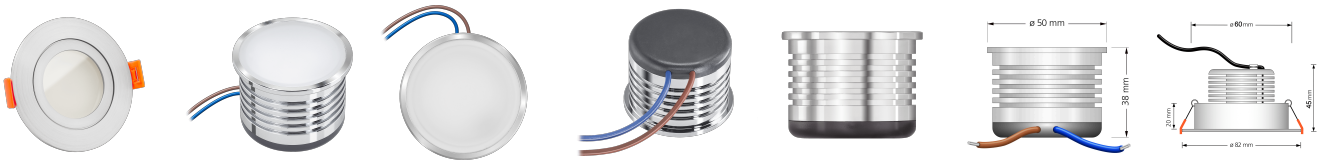

Produktdatenblatt

luxvenum

Produktinformationen

Name	Bad LED-Einbauleuchte 230V ohne Trafo 45mm flach & IP44 DIMMBAR & 90 CRI 7W statt 80W 120° Milchglas Aluminium matt-geschliffen rund
Artikelnummer	FIP44-RM-AC7W-120
Kategorien	Innenbeleuchtung, Flache Einbauleuchten, Dimmbare Einbauleuchten, Außenbeleuchtung, Einbauleuchten, Flache Einbauleuchten, Smart Home, Einbauleuchten, Einbauleuchten für Badezimmer, Einbauleuchten

Produktfotos

Hersteller

Name	luxvenum LED GmbH
Weblink	www.luxvenum.com
Adresse	Am Kreisel West 12, 56814 Faid, Deutschland
WEEE-Reg.-Nr.:	DE 12732366

Technische Daten

Gesamtmaße	82x82x45mm
Lochausschnitt Ø	60-68mm
Spannung (V)	AC 230V (ohne Trafo)
Leistung (W)	7W
Glühbirnenersatz	80W
Dimmbarkeit	Ja
Abstrahlwinkel	120° Milchglas
Lichtleistung	2700K → 420 Lumen, 3000K → 440 Lumen, 4000K → 460 Lumen
Lichtfarbtemperatur (K)	2700K, 3000K, 4000K
Farbwiedergabe (CRI / Ra)	CRI/Ra 90
Schutzklasse (IP)	IP44
Mittlere Lebensdauer	35.000 Std.
Schwenkbar	Nein

Material	Aluminium
Sockel	ultra flach
Form	rund
Schaltzyklen	> 15.000
Anlaufzeit	< 1,00 Sek.
Zündzeit	< 0,5 Sek.
Farbe	matt-geschliffen
Farbkonsistenz	< 6 SDCM
Energieeffizienzklasse	G
Marke / Hersteller	Luxvenum
Herstellergarantie	4 Jahre
Für Möbeleinbau geeignet	Ja