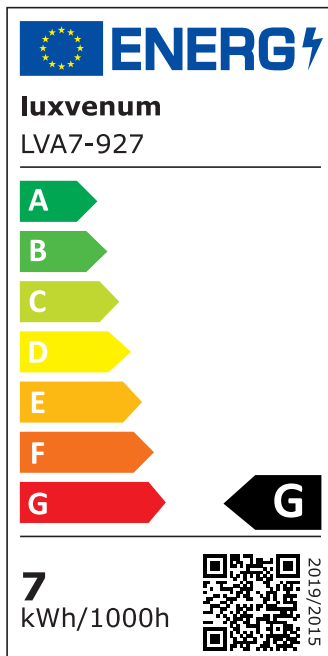

Produktdatenblatt

luxvenum

Produktinformationen

Name	Bad LED-Einbauleuchte 230V ohne Trafo 45mm flach & IP44 DIMMBAR & 90 CRI 7W statt 80W 120° Milchglas Aluminium schwarz rund
Artikelnummer	FIP44-RS-AC7W-120
Kategorien	Innenbeleuchtung, Flache Einbauleuchten, Dimmbare Einbauleuchten, Außenbeleuchtung, Einbauleuchten, Flache Einbauleuchten, Smart Home, Einbauleuchten, Einbauleuchten für Badezimmer, Einbauleuchten

Produktfotos

Hersteller

Name	luxvenum LED GmbH
Weblink	www.luxvenum.com
Adresse	Am Kreisel West 12, 56814 Faid, Deutschland
WEEE-Reg.-Nr.:	DE 12732366

Technische Daten

Gesamtmaße	82x82x45mm
Lochausschnitt Ø	60-68mm
Spannung (V)	AC 230V (ohne Trafo)
Leistung (W)	7W
Glühbirnenersatz	80W
Dimmbarkeit	Ja
Abstrahlwinkel	120° Milchglas
Lichtleistung	2700K → 420 Lumen, 3000K → 440 Lumen, 4000K → 460 Lumen
Lichtfarbtemperatur (K)	2700K, 3000K, 4000K
Farbwiedergabe (CRI / Ra)	CRI/Ra 90
Schutzklasse (IP)	IP44
Mittlere Lebensdauer	35.000 Std.
Schwenkbar	Nein

Material	Aluminium
Sockel	ultra flach
Form	rund
Schaltzyklen	> 15.000
Anlaufzeit	< 1,00 Sek.
Zündzeit	< 0,5 Sek.
Farbe	schwarz
Farbkonsistenz	< 6 SDCM
Energieeffizienzklasse	G
Marke / Hersteller	Luxvenum

EU Energielabels

2700K-Leuchtmittel

3000K-Leuchtmittel

4000K-Leuchtmittel

RoHS