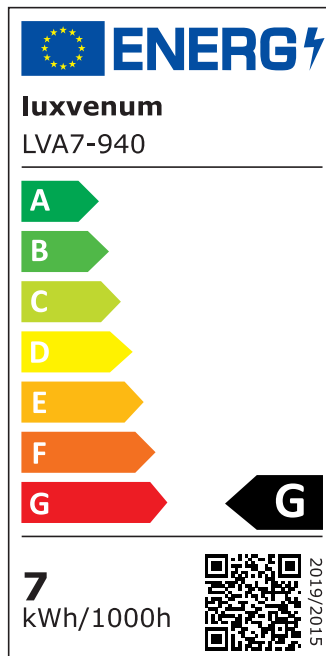

Produktdatenblatt

luxvenum

Produktinformationen

Name	Bad LED-Einbauleuchte 230V ohne Trafo 45mm flach & IP44 DIMMBAR & 90 CRI 7W statt 80W 120° Milchglas Aluminium schwarz rund
Artikelnummer	FIP44-RS-AC7W-120
Kategorien	Innenbeleuchtung, Flache Einbauleuchten, Dimmbare Einbauleuchten, Außenbeleuchtung, Einbauleuchten, Flache Einbauleuchten, Smart Home, Einbauleuchten, Einbauleuchten für Badezimmer, Einbauleuchten

Produktfotos

Hersteller

Name	luxvenum LED GmbH
Weblink	www.luxvenum.com
Adresse	Am Kreisel West 12, 56814 Faid, Deutschland
WEEE-Reg.-Nr.:	DE 12732366

Technische Daten

Gesamtmaße	82x82x45mm
Lochausschnitt Ø	60-68mm
Spannung (V)	AC 230V (ohne Trafo)
Leistung (W)	7W
Glühbirnenersatz	80W
Dimmbarkeit	Ja
Abstrahlwinkel	120° Milchglas
Lichtleistung	2700K → 420 Lumen, 3000K → 440 Lumen, 4000K → 460 Lumen
Lichtfarbtemperatur (K)	2700K, 3000K, 4000K
Farbwiedergabe (CRI / Ra)	CRI/Ra 90
Schutzklasse (IP)	IP44
Mittlere Lebensdauer	35.000 Std.
Schwenkbar	Nein

Material	Aluminium
Sockel	ultra flach
Form	rund
Schaltzyklen	> 15.000
Anlaufzeit	< 1,00 Sek.
Zündzeit	< 0,5 Sek.
Farbe	schwarz
Farbkonsistenz	< 6 SDCM
Energieeffizienzklasse	G
Marke / Hersteller	Luxvenum

EU Energielabels

2700K-Leuchtmittel

3000K-Leuchtmittel

4000K-Leuchtmittel

RoHS