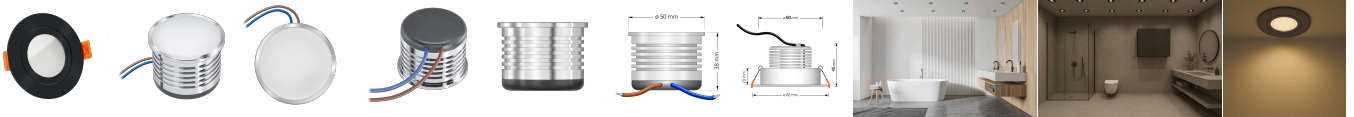

Produktdatenblatt

luxvenum

Produktinformationen

Name	Bad LED-Einbauleuchte 230V ohne Trafo 45mm flach & IP44 DIMMBAR & 90 CRI 7W statt 80W 120° Milchglas Aluminium schwarz rund
Artikelnummer	FIP44-RS-AC7W-120
Kategorien	Innenbeleuchtung, Flache Einbauleuchten, Dimmbare Einbauleuchten, Außenbeleuchtung, Einbauleuchten, Flache Einbauleuchten, Smart Home, Einbauleuchten, Einbauleuchten für Badezimmer, Einbauleuchten

Produktfotos

Hersteller

Name	luxvenum LED GmbH
Weblink	www.luxvenum.com
Adresse	Am Kreisel West 12, 56814 Faid, Deutschland
WEEE-Reg.-Nr.:	DE 12732366

Technische Daten

Gesamtmaße	82x82x45mm
Lochausschnitt Ø	60-68mm
Spannung (V)	AC 230V (ohne Trafo)
Leistung (W)	7W
Glühbirnenersatz	80W
Dimmbarkeit	Ja
Abstrahlwinkel	120° Milchglas
Lichtleistung	2700K → 420 Lumen, 3000K → 440 Lumen, 4000K → 460 Lumen
Lichtfarbtemperatur (K)	2700K, 3000K, 4000K
Farbwiedergabe (CRI / Ra)	CRI/Ra 90
Schutzklasse (IP)	IP44
Mittlere Lebensdauer	35.000 Std.
Schwenkbar	Nein
Material	Aluminium

Sockel	ultra flach
Form	rund
Schaltzyklen	> 15.000
Anlaufzeit	< 1,00 Sek.
Zündzeit	< 0,5 Sek.
Farbe	schwarz
Farbkonsistenz	< 6 SDCM
Energieeffizienzklasse	G
Marke / Hersteller	Luxvenum
Herstellergarantie	4 Jahre