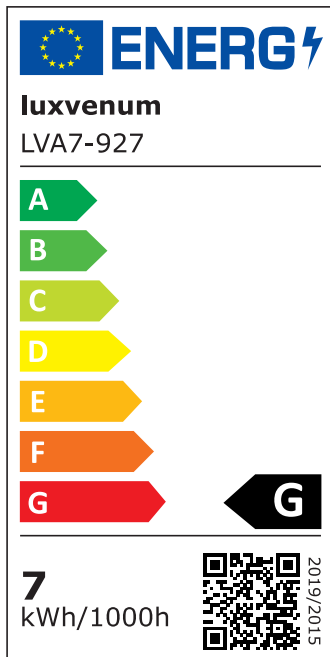

Produktdatenblatt

Produktinformationen

Name	Bad LED-Einbauleuchte 230V ohne Trafo 45mm flach & IP44 DIMMBAR & 90 CRI 7W statt 80W 120° Milchglas Aluminium schwarz rund
Artikelnummer	FIP44-RS-AC7W-120
Kategorien	Innenbeleuchtung, Flache Einbauleuchten, Dimmbare Einbauleuchten, Außenbeleuchtung, Einbauleuchten, Flache Einbauleuchten, Smart Home, Einbauleuchten, Einbauleuchten für Badezimmer, Einbauleuchten

Produktfotos

Hersteller

Name	luxvenum LED GmbH
Weblink	www.luxvenum.com
Adresse	Am Kreisel West 12, 56814 Faid, Deutschland
WEEE-Reg.-Nr.:	DE 12732366

Technische Daten

Gesamtmaße	82x82x45mm
Lochausschnitt Ø	60-68mm
Spannung (V)	AC 230V (ohne Trafo)
Leistung (W)	7W
Glühbirnenersatz	80W
Dimmbarkeit	Ja
Abstrahlwinkel	120° Milchglas
Lichtleistung	2700K → 420 Lumen, 3000K → 440 Lumen, 4000K → 460 Lumen
Lichtfarbtemperatur (K)	2700K, 3000K, 4000K
Farbwiedergabe (CRI / Ra)	CRI/Ra 90
Schutzklasse (IP)	IP44
Mittlere Lebensdauer	35.000 Std.
Schwenkbar	Nein

Material	Aluminium
Sockel	ultra flach
Form	rund
Schaltzyklen	> 15.000
Anlaufzeit	< 1,00 Sek.
Zündzeit	< 0,5 Sek.
Farbe	schwarz
Farbkonsistenz	< 6 SDCM
Energieeffizienzklasse	G
Marke / Hersteller	Luxvenum
Herstellergarantie	4 Jahre

EU Energielabels

2700K-Leuchtmittel

3000K-Leuchtmittel

4000K-Leuchtmittel

RoHS