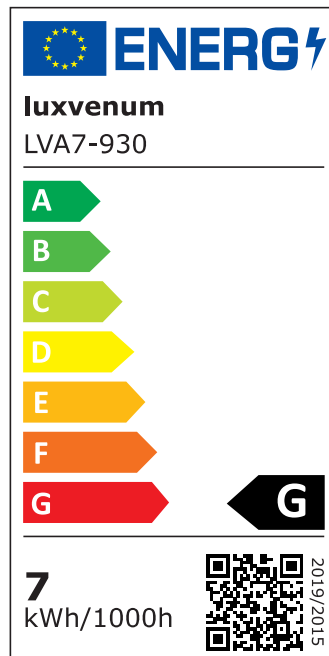

Produktdatenblatt

luxvenum

Produktinformationen

Name	Bad LED-Einbauleuchte 230V ohne Trafo 45mm flach & IP44 DIMMBAR & 90 CRI 7W statt 80W 120° Milchglas Aluminium schwarz rund
Artikelnummer	FIP44-RS-AC7W-120
Kategorien	Innenbeleuchtung, Flache Einbauleuchten, Dimmbare Einbauleuchten, Außenbeleuchtung, Einbauleuchten, Flache Einbauleuchten, Smart Home, Einbauleuchten, Einbauleuchten für Badezimmer, Einbauleuchten

Produktfotos

Hersteller

Name	luxvenum LED GmbH
Weblink	www.luxvenum.com
Adresse	Am Kreisel West 12, 56814 Faid, Deutschland
WEEE-Reg.-Nr.:	DE 12732366

Technische Daten

Gesamtmaße	82x82x45mm
Lochausschnitt Ø	60-68mm
Spannung (V)	AC 230V (ohne Trafo)
Leistung (W)	7W
Glühbirnenersatz	80W
Dimmbarkeit	Ja
Abstrahlwinkel	120° Milchglas
Lichtleistung	2700K → 420 Lumen, 3000K → 440 Lumen, 4000K → 460 Lumen
Lichtfarbtemperatur (K)	2700K, 3000K, 4000K
Farbwiedergabe (CRI / Ra)	CRI/Ra 90
Schutzklasse (IP)	IP44
Mittlere Lebensdauer	35.000 Std.
Schwenkbar	Nein

Material	Aluminium
Sockel	ultra flach
Form	rund
Schaltzyklen	> 15.000
Anlaufzeit	< 1,00 Sek.
Zündzeit	< 0,5 Sek.
Farbe	schwarz
Farbkonsistenz	< 6 SDCM
Energieeffizienzklasse	G
Marke / Hersteller	Luxvenum

EU Energielabels

2700K-Leuchtmittel

3000K-Leuchtmittel

4000K-Leuchtmittel

RoHS