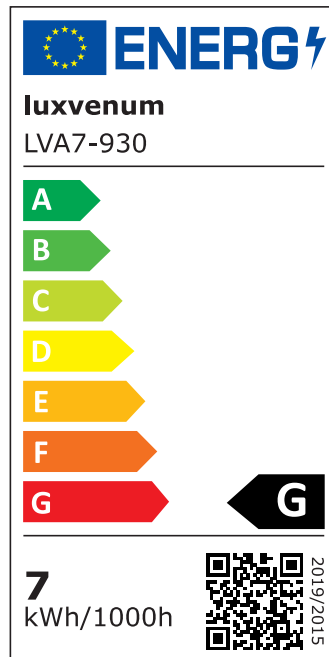

Produktdatenblatt

Produktinformationen

Name	Bad LED-Einbauleuchte 230V ohne Trafo 45mm flach & IP44 DIMMBAR & 90 CRI 7W statt 80W 120° Milchglas Aluminium schwarz rund
Artikelnummer	FIP44-RS-AC7W-120
Kategorien	Innenbeleuchtung, Flache Einbauleuchten, Dimmbare Einbauleuchten, Außenbeleuchtung, Einbauleuchten, Flache Einbauleuchten, Smart Home, Einbauleuchten, Einbauleuchten für Badezimmer, Einbauleuchten

Produktfotos

Hersteller

Name	luxvenum LED GmbH
Weblink	www.luxvenum.com
Adresse	Am Kreisel West 12, 56814 Faid, Deutschland
WEEE-Reg.-Nr.:	DE 12732366

Technische Daten

Gesamtmaße	82x82x45mm
Lochausschnitt Ø	60-68mm
Spannung (V)	AC 230V (ohne Trafo)
Leistung (W)	7W
Glühbirnenersatz	80W
Dimmbarkeit	Ja
Abstrahlwinkel	120° Milchglas
Lichtleistung	2700K → 420 Lumen, 3000K → 440 Lumen, 4000K → 460 Lumen
Lichtfarbtemperatur (K)	2700K, 3000K, 4000K
Farbwiedergabe (CRI / Ra)	CRI/Ra 90
Schutzklasse (IP)	IP44
Mittlere Lebensdauer	35.000 Std.
Schwenkbar	Nein

Material	Aluminium
Sockel	ultra flach
Form	rund
Schaltzyklen	> 15.000
Anlaufzeit	< 1,00 Sek.
Zündzeit	< 0,5 Sek.
Farbe	schwarz
Farbkonsistenz	< 6 SDCM
Energieeffizienzklasse	G
Marke / Hersteller	Luxvenum
Herstellergarantie	4 Jahre

EU Energielabels

2700K-Leuchtmittel

3000K-Leuchtmittel

4000K-Leuchtmittel

RoHS