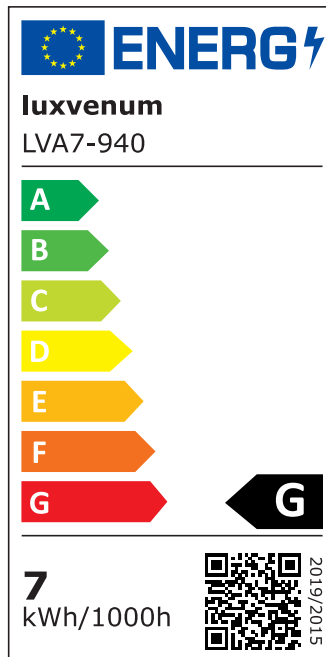

Produktdatenblatt

Produktinformationen

Name	Bad LED-Einbauleuchte 230V ohne Trafo 45mm flach & IP44 DIMMBAR & 90 CRI 7W statt 80W 120° Milchglas Aluminium schwarz rund
Artikelnummer	FIP44-RS-AC7W-120
Kategorien	Innenbeleuchtung, Flache Einbauleuchten, Dimmbare Einbauleuchten, Außenbeleuchtung, Einbauleuchten, Flache Einbauleuchten, Smart Home, Einbauleuchten, Einbauleuchten für Badezimmer, Einbauleuchten

Produktfotos

Hersteller

Name	luxvenum LED GmbH
Weblink	www.luxvenum.com
Adresse	Am Kreisel West 12, 56814 Faid, Deutschland
WEEE-Reg.-Nr.:	DE 12732366

Technische Daten

Gesamtmaße	82x82x45mm
Lochausschnitt Ø	60-68mm
Spannung (V)	AC 230V (ohne Trafo)
Leistung (W)	7W
Glühbirnenersatz	80W
Dimmbarkeit	Ja
Abstrahlwinkel	120° Milchglas
Lichtleistung	2700K → 420 Lumen, 3000K → 440 Lumen, 4000K → 460 Lumen
Lichtfarbtemperatur (K)	2700K, 3000K, 4000K
Farbwiedergabe (CRI / Ra)	CRI/Ra 90
Schutzklasse (IP)	IP44
Mittlere Lebensdauer	35.000 Std.
Schwenkbar	Nein

Material	Aluminium
Sockel	ultra flach
Form	rund
Schaltzyklen	> 15.000
Anlaufzeit	< 1,00 Sek.
Zündzeit	< 0,5 Sek.
Farbe	schwarz
Farbkonsistenz	< 6 SDCM
Energieeffizienzklasse	G
Marke / Hersteller	Luxvenum
Herstellergarantie	4 Jahre

EU Energielabels

2700K-Leuchtmittel

3000K-Leuchtmittel

4000K-Leuchtmittel

RoHS