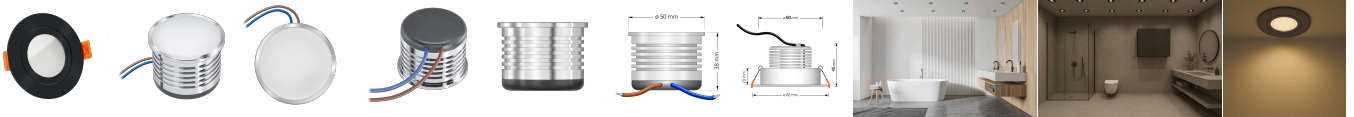

Produktdatenblatt

luxvenum

Produktinformationen

Name	Bad LED-Einbauleuchte 230V ohne Trafo | 45mm flach & IP44 | DIMMBAR & 90 CRI | 7W statt 80W | 120° Milchglas | Aluminium schwarz rund
Artikelnummer	FIP44-RS-AC7W-120
Kategorien	Innenbeleuchtung, Flache Einbauleuchten, Dimmbare Einbauleuchten, Außenbeleuchtung, Einbauleuchten, Flache Einbauleuchten, Smart Home, Einbauleuchten, Einbauleuchten für Badezimmer, Einbauleuchten

Produktfotos

Hersteller

Name	luxvenum LED GmbH
Weblink	www.luxvenum.com
Adresse	Am Kreisel West 12, 56814 Faid, Deutschland
WEEE-Reg.-Nr.:	DE 12732366

Technische Daten

Gesamtmaße	82x82x45mm
Lochausschnitt Ø	60-68mm
Spannung (V)	AC 230V (ohne Trafo)
Leistung (W)	7W
Glühbirnenersatz	80W
Dimmbarkeit	Ja
Abstrahlwinkel	120° Milchglas
Lichtleistung	2700K → 420 Lumen, 3000K → 440 Lumen, 4000K → 460 Lumen
Lichtfarbtemperatur (K)	2700K, 3000K, 4000K
Farbwiedergabe (CRI / Ra)	CRI/Ra 90
Schutzklasse (IP)	IP44
Mittlere Lebensdauer	35.000 Std.
Schwenkbar	Nein
Material	Aluminium