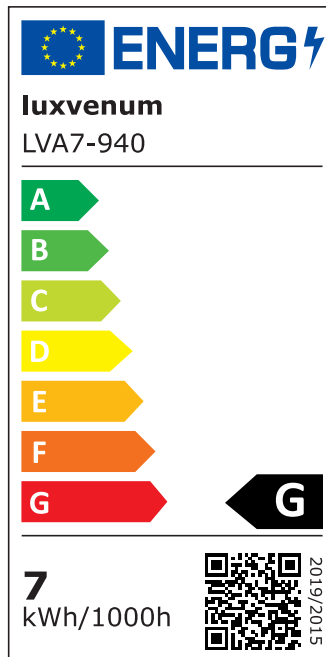

## Produktinformationen

Name	Bad LED-Einbauleuchte 230V ohne Trafo   45mm flach & IP44   DIMMBAR & 90 CRI   7W statt 80W   120° Milchglas   Aluminium silbergebürstet rund
Artikelnummer	FIP44-RBRU-AC7W-120
Kategorien	Innenbeleuchtung, Flache Einbauleuchten, Dimmbare Einbauleuchten, Außenbeleuchtung, Einbauleuchten, Flache Einbauleuchten, Smart Home, Einbauleuchten, Einbauleuchten für Badezimmer, Einbauleuchten

## Technische Daten

Gesamtmaße	82x82x45mm
Lochausschnitt Ø	60-68mm
Spannung (V)	AC 230V (ohne Trafo)
Leistung (W)	7W
Glühbirnenersatz	80W
Dimmbarkeit	Ja
Abstrahlwinkel	120° Milchglas
Lichtleistung	2700K → 420 Lumen, 3000K → 440 Lumen, 4000K → 460 Lumen
Lichtfarbtemperatur (K)	2700K, 3000K, 4000K
Farbwiedergabe (CRI / Ra)	CRI/Ra 90
Schutzklasse (IP)	IP44
Mittlere Lebensdauer	35.000 Std.
Schwenkbar	Nein

Material	Aluminium
Sockel	ultra flach
Form	rund
Schaltzyklen	> 15.000
Anlaufzeit	< 1,00 Sek.
Zündzeit	< 0,5 Sek.
Farbe	silber-gebürstet
Farbkonsistenz	< 6 SDCM
Energieeffizienzklasse	G
Marke / Hersteller	Luxvenum
Herstellergarantie	4 Jahre

## EU Energielabels

2700K-Leuchtmittel

3000K-Leuchtmittel

4000K-Leuchtmittel

RoHS