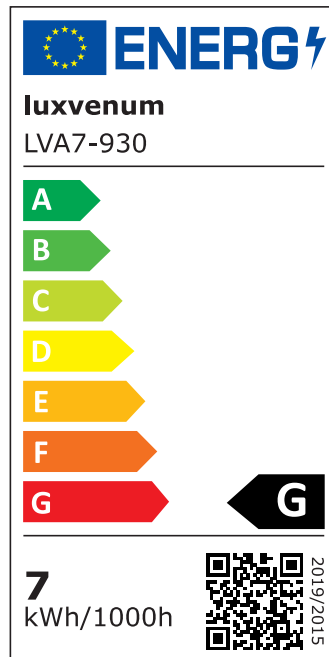

## Produktinformationen

Name	Bad LED-Einbauleuchte 230V ohne Trafo   45mm flach & IP44   DIMMBAR & 90 CRI   7W statt 80W   120° Milchglas   Aluminium silbergebürstet rund
Artikelnummer	FIP44-RBRU-AC7W-120
Kategorien	Innenbeleuchtung, Flache Einbauleuchten, Dimmbare Einbauleuchten, Außenbeleuchtung, Einbauleuchten, Flache Einbauleuchten, Smart Home, Einbauleuchten, Einbauleuchten für Badezimmer, Einbauleuchten

## Technische Daten

Gesamtmaße	82x82x45mm
Lochausschnitt Ø	60-68mm
Spannung (V)	AC 230V (ohne Trafo)
Leistung (W)	7W
Glühbirnenersatz	80W
Dimmbarkeit	Ja
Abstrahlwinkel	120° Milchglas
Lichtleistung	2700K → 420 Lumen, 3000K → 440 Lumen, 4000K → 460 Lumen
Lichtfarbtemperatur (K)	2700K, 3000K, 4000K
Farbwiedergabe (CRI / Ra)	CRI/Ra 90
Schutzklasse (IP)	IP44
Mittlere Lebensdauer	35.000 Std.
Schwenkbar	Nein

Material	Aluminium
Sockel	ultra flach
Form	rund
Schaltzyklen	> 15.000
Anlaufzeit	< 1,00 Sek.
Zündzeit	< 0,5 Sek.
Farbe	silber-gebürstet
Farbkonsistenz	< 6 SDCM
Energieeffizienzklasse	G
Marke / Hersteller	Luxvenum
Herstellergarantie	4 Jahre

## EU Energielabels

2700K-Leuchtmittel

3000K-Leuchtmittel

4000K-Leuchtmittel

RoHS