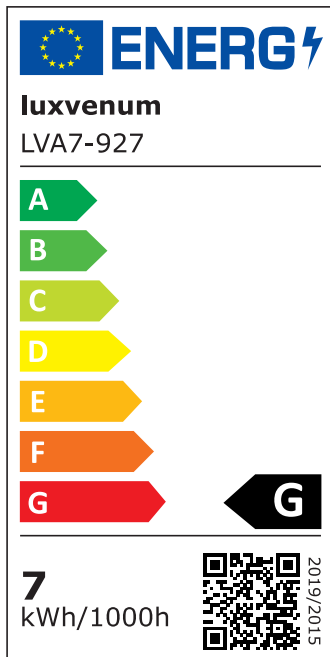

Material	Aluminium
Sockel	ultra flach
Form	rund
Schaltzyklen	> 15.000
Anlaufzeit	< 1,00 Sek.
Zündzeit	< 0,5 Sek.
Farbe	silber-gebürstet
Farbkonsistenz	< 6 SDCM
Energieeffizienzklasse	G
Marke / Hersteller	Luxvenum
Herstellergarantie	4 Jahre

EU Energielabels

2700K-Leuchtmittel