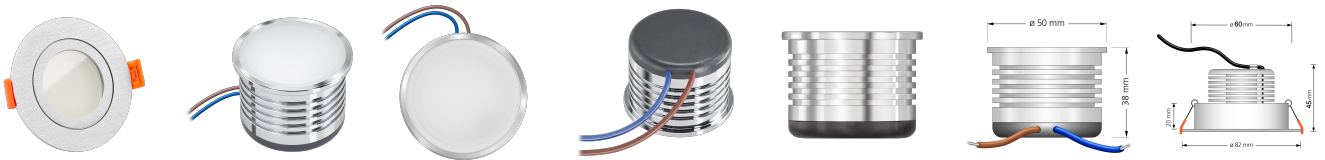

Produktdatenblatt

luxvenum

Produktinformationen

Name	Bad LED-Einbauleuchte 230V ohne Trafo 45mm flach & IP44 DIMMBAR & 90 CRI 7W statt 80W 120° Milchglas Aluminium silbergebürstet rund
Artikelnummer	FIP44-RBRU-AC7W-120
Kategorien	Innenbeleuchtung, Flache Einbauleuchten, Dimmbare Einbauleuchten, Außenbeleuchtung, Einbauleuchten, Flache Einbauleuchten, Smart Home, Einbauleuchten, Einbauleuchten für Badezimmer, Einbauleuchten

Produktfotos

Hersteller

Name	luxvenum LED GmbH
Weblink	www.luxvenum.com
Adresse	Am Kreisel West 12, 56814 Faid, Deutschland
WEEE-Reg.-Nr.:	DE 12732366

Technische Daten

Gesamtmaße	82x82x45mm
Lochausschnitt Ø	60-68mm
Spannung (V)	AC 230V (ohne Trafo)
Leistung (W)	7W
Glühbirnenersatz	80W
Dimmbarkeit	Ja
Abstrahlwinkel	120° Milchglas
Lichtleistung	2700K → 420 Lumen, 3000K → 440 Lumen, 4000K → 460 Lumen
Lichtfarbtemperatur (K)	2700K, 3000K, 4000K
Farbwiedergabe (CRI / Ra)	CRI/Ra 90
Schutzklasse (IP)	IP44
Mittlere Lebensdauer	35.000 Std.
Schwenkbar	Nein

Material	Aluminium
Sockel	ultra flach
Form	rund
Schaltzyklen	> 15.000
Anlaufzeit	< 1,00 Sek.
Zündzeit	< 0,5 Sek.
Farbe	silber-gebürstet
Farbkonsistenz	< 6 SDCM
Energieeffizienzklasse	G
Marke / Hersteller	Luxvenum
Herstellergarantie	4 Jahre
Für Möbeleinbau geeignet	Ja