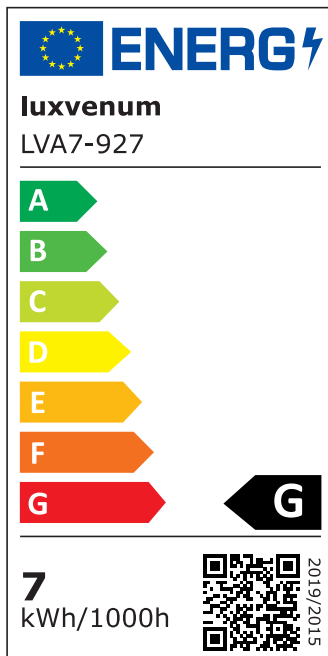

Material	Aluminium
Sockel	ultra flach
Form	rund
Schaltzyklen	> 15.000
Anlaufzeit	< 1,00 Sek.
Zündzeit	< 0,5 Sek.
Farbe	weiß
Farbkonsistenz	< 6 SDCM
Energieeffizienzklasse	G
Marke / Hersteller	Luxvenum

EU Energielabels

2700K-Leuchtmittel