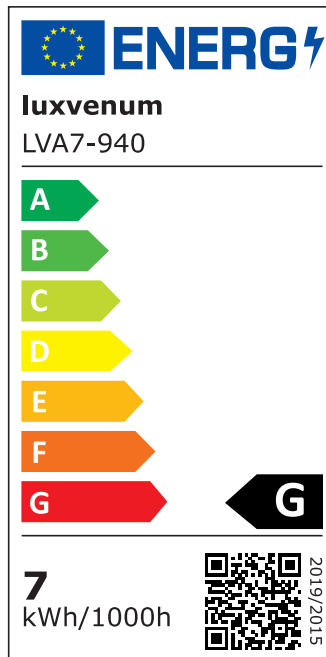

## Produktinformationen

Name	Bad LED-Einbauleuchte 230V ohne Trafo   45mm flach & IP44   DIMMBAR & 90 CRI   7W statt 80W   120° Milchglas   Aluminium weiß rund
Artikelnummer	FIP44-RW-AC7W-120
Kategorien	Innenbeleuchtung, Flache Einbauleuchten, Dimmbare Einbauleuchten, Außenbeleuchtung, Einbauleuchten, Flache Einbauleuchten, Smart Home, Einbauleuchten, Einbauleuchten für Badezimmer, Einbauleuchten

## Technische Daten

Gesamtmaße	82x82x45mm
Lochausschnitt Ø	60-68mm
Spannung (V)	AC 230V (ohne Trafo)
Leistung (W)	7W
Glühbirnenersatz	80W
Dimmbarkeit	Ja
Abstrahlwinkel	120° Milchglas
Lichtleistung	2700K → 420 Lumen, 3000K → 440 Lumen, 4000K → 460 Lumen
Lichtfarbtemperatur (K)	2700K, 3000K, 4000K
Farbwiedergabe (CRI / Ra)	CRI/Ra 90
Schutzklasse (IP)	IP44
Mittlere Lebensdauer	35.000 Std.
Schwenkbar	Nein

Material	Aluminium
Sockel	ultra flach
Form	rund
Schaltzyklen	> 15.000
Anlaufzeit	< 1,00 Sek.
Zündzeit	< 0,5 Sek.
Farbe	weiß
Farbkonsistenz	< 6 SDCM
Energieeffizienzklasse	G
Marke / Hersteller	Luxvenum
Herstellergarantie	4 Jahre

## EU Energielabels

2700K-Leuchtmittel

3000K-Leuchtmittel

4000K-Leuchtmittel

RoHS