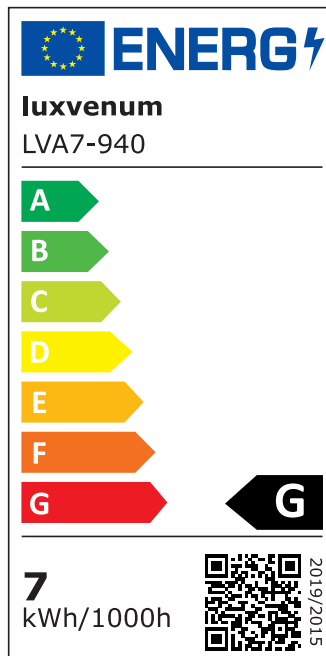

## Produktinformationen

Name	Bad LED-Einbauleuchte 230V ohne Trafo   45mm flach & IP44   DIMMBAR & 90 CRI   7W statt 80W   120° Milchglas   Aluminium weiß rund
Artikelnummer	FIP44-RW-AC7W-120
Kategorien	Innenbeleuchtung, Flache Einbauleuchten, Dimmbare Einbauleuchten, Außenbeleuchtung, Einbauleuchten, Flache Einbauleuchten, Smart Home, Einbauleuchten, Einbauleuchten für Badezimmer, Einbauleuchten

## Technische Daten

Gesamtmaße	82x82x45mm
Lochausschnitt Ø	60-68mm
Spannung (V)	AC 230V (ohne Trafo)
Leistung (W)	7W
Glühbirnenersatz	80W
Dimmbarkeit	Ja
Abstrahlwinkel	120° Milchglas
Lichtleistung	2700K → 420 Lumen, 3000K → 440 Lumen, 4000K → 460 Lumen
Lichtfarbtemperatur (K)	2700K, 3000K, 4000K
Farbwiedergabe (CRI / Ra)	CRI/Ra 90
Schutzklasse (IP)	IP44
Mittlere Lebensdauer	35.000 Std.
Schwenkbar	Nein

Material	Aluminium
Sockel	ultra flach
Form	rund
Schaltzyklen	> 15.000
Anlaufzeit	< 1,00 Sek.
Zündzeit	< 0,5 Sek.
Farbe	weiß
Farbkonsistenz	< 6 SDCM
Energieeffizienzklasse	G
Marke / Hersteller	Luxvenum

## EU Energielabels

2700K-Leuchtmittel

3000K-Leuchtmittel

4000K-Leuchtmittel

RoHS