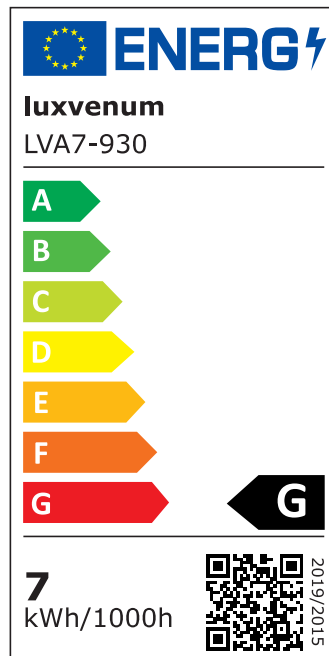

## Produktinformationen

Name	Bad LED-Einbauleuchte 230V ohne Trafo   45mm flach & IP44   DIMMBAR & 90 CRI   7W statt 80W   120° Milchglas   Aluminium weiß rund
Artikelnummer	FIP44-RW-AC7W-120
Kategorien	Innenbeleuchtung, Flache Einbauleuchten, Dimmbare Einbauleuchten, Außenbeleuchtung, Einbauleuchten, Flache Einbauleuchten, Smart Home, Einbauleuchten, Einbauleuchten für Badezimmer, Einbauleuchten

## Technische Daten

Gesamtmaße	82x82x45mm
Lochausschnitt Ø	60-68mm
Spannung (V)	AC 230V (ohne Trafo)
Leistung (W)	7W
Glühbirnenersatz	80W
Dimmbarkeit	Ja
Abstrahlwinkel	120° Milchglas
Lichtleistung	2700K → 420 Lumen, 3000K → 440 Lumen, 4000K → 460 Lumen
Lichtfarbtemperatur (K)	2700K, 3000K, 4000K
Farbwiedergabe (CRI / Ra)	CRI/Ra 90
Schutzklasse (IP)	IP44
Mittlere Lebensdauer	35.000 Std.
Schwenkbar	Nein

Material	Aluminium
Sockel	ultra flach
Form	rund
Schaltzyklen	> 15.000
Anlaufzeit	< 1,00 Sek.
Zündzeit	< 0,5 Sek.
Farbe	weiß
Farbkonsistenz	< 6 SDCM
Energieeffizienzklasse	G
Marke / Hersteller	Luxvenum

## EU Energielabels

2700K-Leuchtmittel

3000K-Leuchtmittel

4000K-Leuchtmittel

RoHS