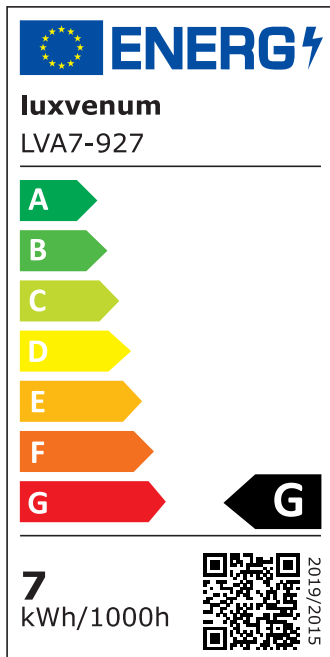

Material	Aluminium
Sockel	ultra flach
Form	rund
Schaltzyklen	> 15.000
Anlaufzeit	< 1,00 Sek.
Zündzeit	< 0,5 Sek.
Farbe	weiß
Farbkonsistenz	< 6 SDCM
Energieeffizienzklasse	G
Marke / Hersteller	Luxvenum
Herstellergarantie	4 Jahre

EU Energielabels

2700K-Leuchtmittel