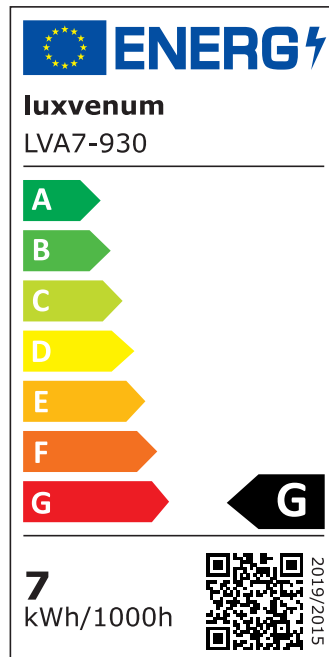

## Produktinformationen

Name	Bad LED-Einbauleuchte 230V ohne Trafo   45mm flach & IP44   DIMMBAR & 90 CRI   7W statt 80W   120° Milchglas   Aluminium weiß rund
Artikelnummer	FIP44-RW-AC7W-120
Kategorien	Innenbeleuchtung, Flache Einbauleuchten, Dimmbare Einbauleuchten, Außenbeleuchtung, Einbauleuchten, Flache Einbauleuchten, Smart Home, Einbauleuchten, Einbauleuchten für Badezimmer, Einbauleuchten

## Technische Daten

Gesamtmaße	82x82x45mm
Lochausschnitt Ø	60-68mm
Spannung (V)	AC 230V (ohne Trafo)
Leistung (W)	7W
Glühbirnenersatz	80W
Dimmbarkeit	Ja
Abstrahlwinkel	120° Milchglas
Lichtleistung	2700K → 420 Lumen, 3000K → 440 Lumen, 4000K → 460 Lumen
Lichtfarbtemperatur (K)	2700K, 3000K, 4000K
Farbwiedergabe (CRI / Ra)	CRI/Ra 90
Schutzklasse (IP)	IP44
Mittlere Lebensdauer	35.000 Std.
Schwenkbar	Nein

Material	Aluminium
Sockel	ultra flach
Form	rund
Schaltzyklen	> 15.000
Anlaufzeit	< 1,00 Sek.
Zündzeit	< 0,5 Sek.
Farbe	weiß
Farbkonsistenz	< 6 SDCM
Energieeffizienzklasse	G
Marke / Hersteller	Luxvenum
Herstellergarantie	4 Jahre

## EU Energielabels

2700K-Leuchtmittel

3000K-Leuchtmittel

4000K-Leuchtmittel

RoHS