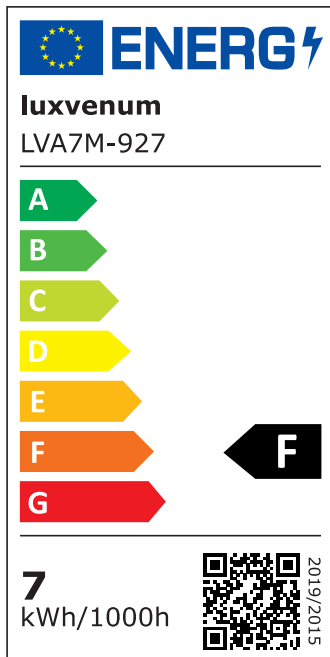

Material	Aluminium
Sockel	ultra flach
Form	rund
Schaltzyklen	> 15.000
Anlaufzeit	< 1,00 Sek.
Zündzeit	< 0,5 Sek.
Farbe	anthrazit
Farbkonsistenz	< 6 SDCM
Energieeffizienzklasse	F
Marke / Hersteller	Luxvenum
Herstellergarantie	4 Jahre

EU Energielabels

2700K-Leuchtmittel