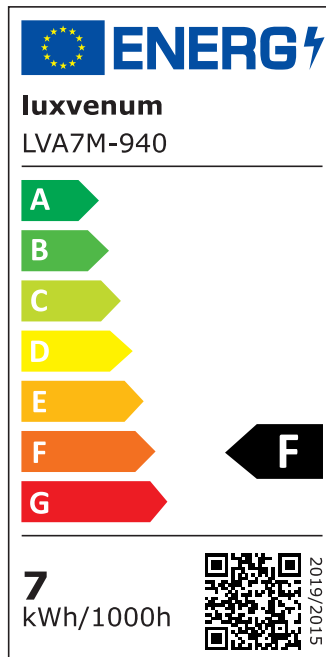

Produktdatenblatt

Produktinformationen

Name	Bad LED-Einbauleuchte 230V ohne Trafo 45mm flach & IP44 DIMMBAR & 90 CRI 7W statt 90W 60° Reflektor Aluminium anthrazit rund
Artikelnummer	FIP44-RA-AC7W-60
Kategorien	Innenbeleuchtung, Flache Einbauleuchten, Dimmbare Einbauleuchten, Außenbeleuchtung, Einbauleuchten, Flache Einbauleuchten, Smart Home, Einbauleuchten, Einbauleuchten für Badezimmer, Einbauleuchten

Produktfotos

Hersteller

Name	luxvenum LED GmbH
Weblink	www.luxvenum.com
Adresse	Am Kreisel West 12, 56814 Faid, Deutschland
WEEE-Reg.-Nr.:	DE 12732366

Technische Daten

Gesamtmaße	82x82x45mm
Lochausschnitt Ø	60-68mm
Spannung (V)	AC 230V (ohne Trafo)
Leistung (W)	7W
Glühbirnenersatz	90W
Dimmbarkeit	Ja
Abstrahlwinkel	60° Reflektor
Lichtleistung	2700K → 520 Lumen, 3000K → 540 Lumen, 4000K → 560 Lumen
Lichtfarbtemperatur (K)	2700K, 3000K, 4000K
Farbwiedergabe (CRI / Ra)	CRI/Ra 90
Schutzklasse (IP)	IP44
Mittlere Lebensdauer	35.000 Std.
Schwenkbar	Nein

Material	Aluminium
Sockel	ultra flach
Form	rund
Schaltzyklen	> 15.000
Anlaufzeit	< 1,00 Sek.
Zündzeit	< 0,5 Sek.
Farbe	anthrazit
Farbkonsistenz	< 6 SDCM
Energieeffizienzklasse	F
Marke / Hersteller	Luxvenum
Herstellergarantie	4 Jahre

EU Energielabels

2700K-Leuchtmittel

3000K-Leuchtmittel

4000K-Leuchtmittel

RoHS