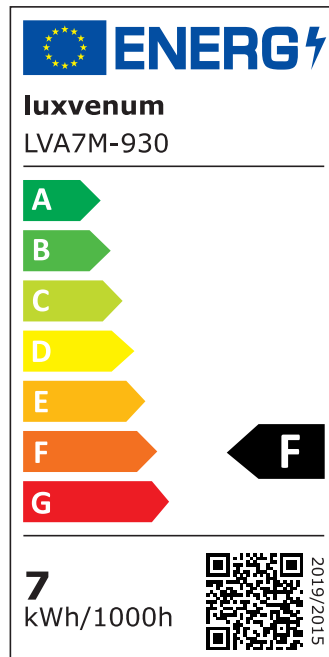

Produktdatenblatt

Produktinformationen

Name	Bad LED-Einbauleuchte 230V ohne Trafo 45mm flach & IP44 DIMMBAR & 90 CRI 7W statt 90W 60° Reflektor Aluminium anthrazit rund
Artikelnummer	FIP44-RA-AC7W-60
Kategorien	Innenbeleuchtung, Flache Einbauleuchten, Dimmbare Einbauleuchten, Außenbeleuchtung, Einbauleuchten, Flache Einbauleuchten, Smart Home, Einbauleuchten, Einbauleuchten für Badezimmer, Einbauleuchten

Produktfotos

Hersteller

Name	luxvenum LED GmbH
Weblink	www.luxvenum.com
Adresse	Am Kreisel West 12, 56814 Faid, Deutschland
WEEE-Reg.-Nr.:	DE 12732366

Technische Daten

Gesamtmaße	82x82x45mm
Lochausschnitt Ø	60-68mm
Spannung (V)	AC 230V (ohne Trafo)
Leistung (W)	7W
Glühbirnenersatz	90W
Dimmbarkeit	Ja
Abstrahlwinkel	60° Reflektor
Lichtleistung	2700K → 520 Lumen, 3000K → 540 Lumen, 4000K → 560 Lumen
Lichtfarbtemperatur (K)	2700K, 3000K, 4000K
Farbwiedergabe (CRI / Ra)	CRI/Ra 90
Schutzklasse (IP)	IP44
Mittlere Lebensdauer	35.000 Std.
Schwenkbar	Nein

Material	Aluminium
Sockel	ultra flach
Form	rund
Schaltzyklen	> 15.000
Anlaufzeit	< 1,00 Sek.
Zündzeit	< 0,5 Sek.
Farbe	anthrazit
Farbkonsistenz	< 6 SDCM
Energieeffizienzklasse	F
Marke / Hersteller	Luxvenum
Herstellergarantie	4 Jahre

EU Energielabels

2700K-Leuchtmittel

3000K-Leuchtmittel

4000K-Leuchtmittel

RoHS