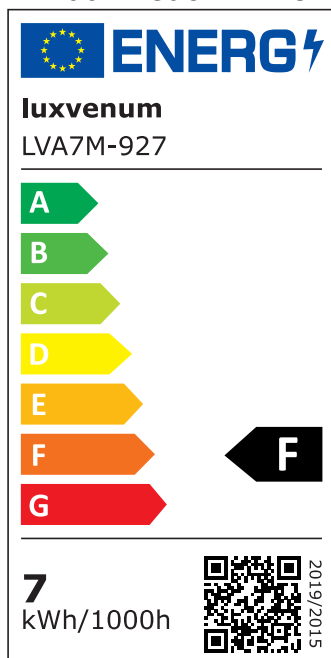

Material	Aluminium
Sockel	ultra flach
Form	rund
Schaltzyklen	> 15.000
Anlaufzeit	< 1,00 Sek.
Zündzeit	< 0,5 Sek.
Farbe	anthrazit
Farbkonsistenz	< 6 SDCM
Energieeffizienzklasse	F
Marke / Hersteller	Luxvenum

EU Energielabels

2700K-Leuchtmittel

3000K-Leuchtmittel

4000K-Leuchtmittel

RoHS