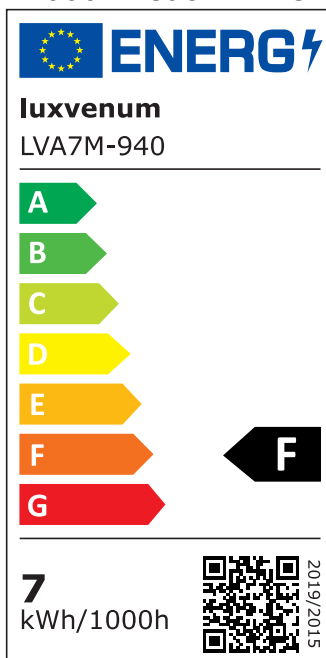

Produktdatenblatt

luxvenum

Produktinformationen

Name	Bad LED-Einbauleuchte 230V ohne Trafo 45mm flach & IP44 DIMMBAR & 90 CRI 7W statt 90W 60° Reflektor Aluminium anthrazit rund
Artikelnummer	FIP44-RA-AC7W-60
Kategorien	Innenbeleuchtung, Flache Einbauleuchten, Dimmbare Einbauleuchten, Außenbeleuchtung, Einbauleuchten, Flache Einbauleuchten, Smart Home, Einbauleuchten, Einbauleuchten für Badezimmer, Einbauleuchten

Produktfotos

Hersteller

Name	luxvenum LED GmbH
Weblink	www.luxvenum.com
Adresse	Am Kreisel West 12, 56814 Faid, Deutschland
WEEE-Reg.-Nr.:	DE 12732366

Technische Daten

Gesamtmaße	82x82x45mm
Lochausschnitt Ø	60-68mm
Spannung (V)	AC 230V (ohne Trafo)
Leistung (W)	7W
Glühbirnenersatz	90W
Dimmbarkeit	Ja
Abstrahlwinkel	60° Reflektor
Lichtleistung	2700K → 520 Lumen, 3000K → 540 Lumen, 4000K → 560 Lumen
Lichtfarbtemperatur (K)	2700K, 3000K, 4000K
Farbwiedergabe (CRI / Ra)	CRI/Ra 90
Schutzklasse (IP)	IP44
Mittlere Lebensdauer	35.000 Std.
Schwenkbar	Nein

Material	Aluminium
Sockel	ultra flach
Form	rund
Schaltzyklen	> 15.000
Anlaufzeit	< 1,00 Sek.
Zündzeit	< 0,5 Sek.
Farbe	anthrazit
Farbkonsistenz	< 6 SDCM
Energieeffizienzklasse	F
Marke / Hersteller	Luxvenum

EU Energielabels

2700K-Leuchtmittel

3000K-Leuchtmittel

4000K-Leuchtmittel

RoHS