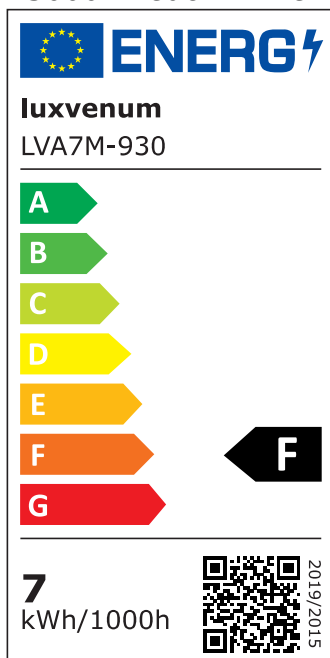

Produktdatenblatt

luxvenum

Produktinformationen

Name	Bad LED-Einbauleuchte 230V ohne Trafo 45mm flach & IP44 DIMMBAR & 90 CRI 7W statt 90W 60° Reflektor Aluminium anthrazit rund
Artikelnummer	FIP44-RA-AC7W-60
Kategorien	Innenbeleuchtung, Flache Einbauleuchten, Dimmbare Einbauleuchten, Außenbeleuchtung, Einbauleuchten, Flache Einbauleuchten, Smart Home, Einbauleuchten, Einbauleuchten für Badezimmer, Einbauleuchten

Produktfotos

Hersteller

Name	luxvenum LED GmbH
Weblink	www.luxvenum.com
Adresse	Am Kreisel West 12, 56814 Faid, Deutschland
WEEE-Reg.-Nr.:	DE 12732366

Technische Daten

Gesamtmaße	82x82x45mm
Lochausschnitt Ø	60-68mm
Spannung (V)	AC 230V (ohne Trafo)
Leistung (W)	7W
Glühbirnenersatz	90W
Dimmbarkeit	Ja
Abstrahlwinkel	60° Reflektor
Lichtleistung	2700K → 520 Lumen, 3000K → 540 Lumen, 4000K → 560 Lumen
Lichtfarbtemperatur (K)	2700K, 3000K, 4000K
Farbwiedergabe (CRI / Ra)	CRI/Ra 90
Schutzklasse (IP)	IP44
Mittlere Lebensdauer	35.000 Std.
Schwenkbar	Nein

Material	Aluminium
Sockel	ultra flach
Form	rund
Schaltzyklen	> 15.000
Anlaufzeit	< 1,00 Sek.
Zündzeit	< 0,5 Sek.
Farbe	anthrazit
Farbkonsistenz	< 6 SDCM
Energieeffizienzklasse	F
Marke / Hersteller	Luxvenum

EU Energielabels

2700K-Leuchtmittel

3000K-Leuchtmittel

4000K-Leuchtmittel

RoHS