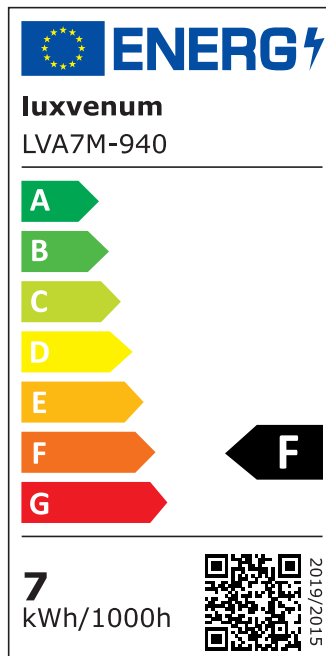

## Produktinformationen

Name	Bad LED-Einbauleuchte 230V ohne Trafo   45mm flach & IP44   DIMMBAR & 90 CRI   7W statt 90W   60° Reflektor   Aluminium Eisen-gebürstet rund
Artikelnummer	FIP44-RE-AC7W-60
Kategorien	Innenbeleuchtung, Flache Einbauleuchten, Dimmbare Einbauleuchten, Außenbeleuchtung, Einbauleuchten, Flache Einbauleuchten, Smart Home, Einbauleuchten, Einbauleuchten für Badezimmer, Einbauleuchten

## Technische Daten

Gesamtmaße	82x82x45mm
Lochausschnitt Ø	60-68mm
Spannung (V)	AC 230V (ohne Trafo)
Leistung (W)	7W
Glühbirnenersatz	90W
Dimmbarkeit	Ja
Abstrahlwinkel	60° Reflektor
Lichtleistung	2700K → 520 Lumen, 3000K → 540 Lumen, 4000K → 560 Lumen
Lichtfarbtemperatur (K)	2700K, 3000K, 4000K
Farbwiedergabe (CRI / Ra)	CRI/Ra 90
Schutzklasse (IP)	IP44
Mittlere Lebensdauer	35.000 Std.
Schwenkbar	Nein

Material	Aluminium
Sockel	ultra flach
Form	rund
Schaltzyklen	> 15.000
Anlaufzeit	< 1,00 Sek.
Zündzeit	< 0,5 Sek.
Farbe	Eisen-gebürstet
Farbkonsistenz	< 6 SDCM
Energieeffizienzklasse	F
Marke / Hersteller	Luxvenum

## EU Energielabels

2700K-Leuchtmittel

3000K-Leuchtmittel

4000K-Leuchtmittel

RoHS