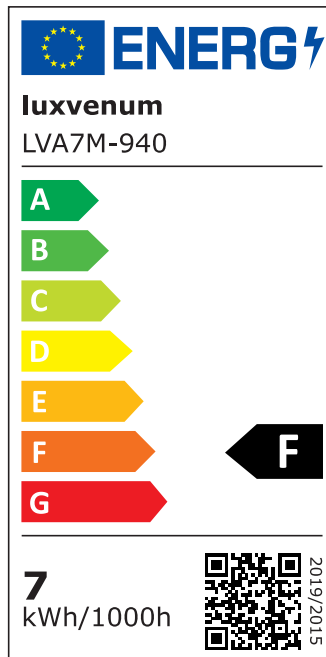

## Produktinformationen

Name	Bad LED-Einbauleuchte 230V ohne Trafo   45mm flach & IP44   DIMMBAR & 90 CRI   7W statt 90W   60° Reflektor   Aluminium Eisen-gebürstet rund
Artikelnummer	FIP44-RE-AC7W-60
Kategorien	Innenbeleuchtung, Flache Einbauleuchten, Dimmbare Einbauleuchten, Außenbeleuchtung, Einbauleuchten, Flache Einbauleuchten, Smart Home, Einbauleuchten, Einbauleuchten für Badezimmer, Einbauleuchten

## Technische Daten

Gesamtmaße	82x82x45mm
Lochausschnitt Ø	60-68mm
Spannung (V)	AC 230V (ohne Trafo)
Leistung (W)	7W
Glühbirnenersatz	90W
Dimmbarkeit	Ja
Abstrahlwinkel	60° Reflektor
Lichtleistung	2700K → 520 Lumen, 3000K → 540 Lumen, 4000K → 560 Lumen
Lichtfarbtemperatur (K)	2700K, 3000K, 4000K
Farbwiedergabe (CRI / Ra)	CRI/Ra 90
Schutzklasse (IP)	IP44
Mittlere Lebensdauer	35.000 Std.
Schwenkbar	Nein

Material	Aluminium
Sockel	ultra flach
Form	rund
Schaltzyklen	> 15.000
Anlaufzeit	< 1,00 Sek.
Zündzeit	< 0,5 Sek.
Farbe	Eisen-gebürstet
Farbkonsistenz	< 6 SDCM
Energieeffizienzklasse	F
Marke / Hersteller	Luxvenum
Herstellergarantie	4 Jahre

## EU Energielabels

2700K-Leuchtmittel

3000K-Leuchtmittel

4000K-Leuchtmittel

RoHS