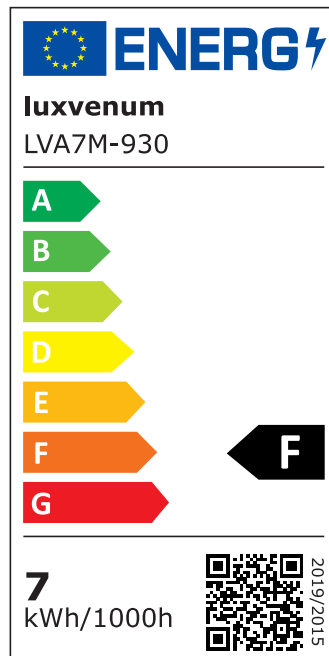

## Produktinformationen

Name	Bad LED-Einbauleuchte 230V ohne Trafo   45mm flach & IP44   DIMMBAR & 90 CRI   7W statt 90W   60° Reflektor   Aluminium Eisen-gebürstet rund
Artikelnummer	FIP44-RE-AC7W-60
Kategorien	Innenbeleuchtung, Flache Einbauleuchten, Dimmbare Einbauleuchten, Außenbeleuchtung, Einbauleuchten, Flache Einbauleuchten, Smart Home, Einbauleuchten, Einbauleuchten für Badezimmer, Einbauleuchten

## Technische Daten

Gesamtmaße	82x82x45mm
Lochausschnitt Ø	60-68mm
Spannung (V)	AC 230V (ohne Trafo)
Leistung (W)	7W
Glühbirnenersatz	90W
Dimmbarkeit	Ja
Abstrahlwinkel	60° Reflektor
Lichtleistung	2700K → 520 Lumen, 3000K → 540 Lumen, 4000K → 560 Lumen
Lichtfarbtemperatur (K)	2700K, 3000K, 4000K
Farbwiedergabe (CRI / Ra)	CRI/Ra 90
Schutzklasse (IP)	IP44
Mittlere Lebensdauer	35.000 Std.
Schwenkbar	Nein

Material	Aluminium
Sockel	ultra flach
Form	rund
Schaltzyklen	> 15.000
Anlaufzeit	< 1,00 Sek.
Zündzeit	< 0,5 Sek.
Farbe	Eisen-gebürstet
Farbkonsistenz	< 6 SDCM
Energieeffizienzklasse	F
Marke / Hersteller	Luxvenum

## EU Energielabels

2700K-Leuchtmittel

3000K-Leuchtmittel

4000K-Leuchtmittel

RoHS