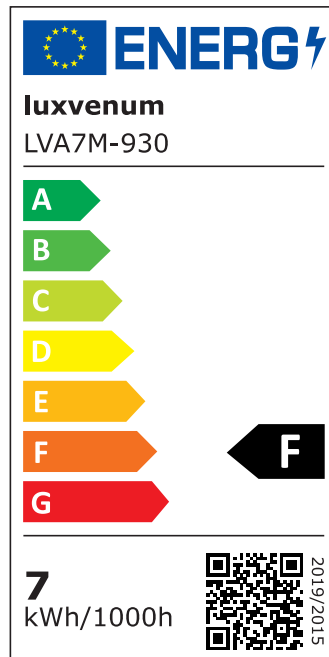

## Produktinformationen

Name	Bad LED-Einbauleuchte 230V ohne Trafo   45mm flach & IP44   DIMMBAR & 90 CRI   7W statt 90W   60° Reflektor   Aluminium Eisen-gebürstet rund
Artikelnummer	FIP44-RE-AC7W-60
Kategorien	Innenbeleuchtung, Flache Einbauleuchten, Dimmbare Einbauleuchten, Außenbeleuchtung, Einbauleuchten, Flache Einbauleuchten, Smart Home, Einbauleuchten, Einbauleuchten für Badezimmer, Einbauleuchten

## Technische Daten

Gesamtmaße	82x82x45mm
Lochausschnitt Ø	60-68mm
Spannung (V)	AC 230V (ohne Trafo)
Leistung (W)	7W
Glühbirnenersatz	90W
Dimmbarkeit	Ja
Abstrahlwinkel	60° Reflektor
Lichtleistung	2700K → 520 Lumen, 3000K → 540 Lumen, 4000K → 560 Lumen
Lichtfarbtemperatur (K)	2700K, 3000K, 4000K
Farbwiedergabe (CRI / Ra)	CRI/Ra 90
Schutzklasse (IP)	IP44
Mittlere Lebensdauer	35.000 Std.
Schwenkbar	Nein

Material	Aluminium
Sockel	ultra flach
Form	rund
Schaltzyklen	> 15.000
Anlaufzeit	< 1,00 Sek.
Zündzeit	< 0,5 Sek.
Farbe	Eisen-gebürstet
Farbkonsistenz	< 6 SDCM
Energieeffizienzklasse	F
Marke / Hersteller	Luxvenum
Herstellergarantie	4 Jahre

## EU Energielabels

2700K-Leuchtmittel

3000K-Leuchtmittel

4000K-Leuchtmittel

RoHS