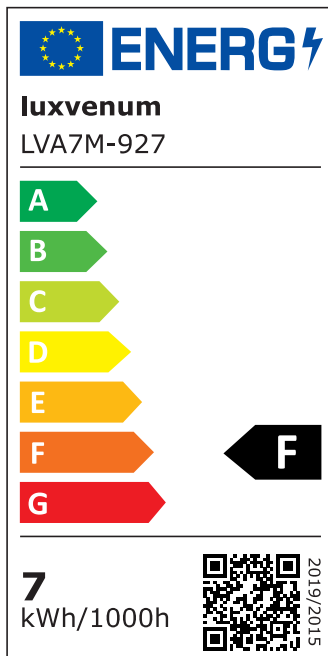

Material	Aluminium
Sockel	ultra flach
Form	rund
Schaltzyklen	> 15.000
Anlaufzeit	< 1,00 Sek.
Zündzeit	< 0,5 Sek.
Farbe	Eisen-gebürstet
Farbkonsistenz	< 6 SDCM
Energieeffizienzklasse	F
Marke / Hersteller	Luxvenum

EU Energielabels

2700K-Leuchtmittel