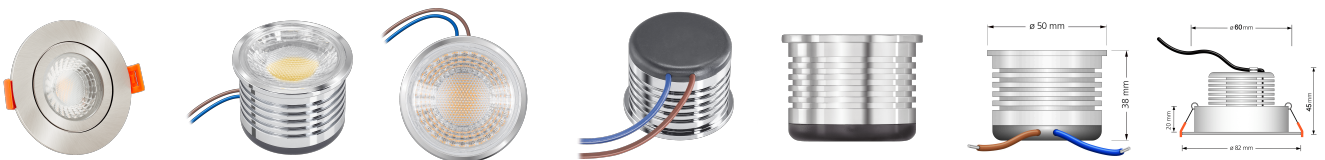

Produktdatenblatt

luxvenum

Produktinformationen

Name	Bad LED-Einbauleuchte 230V ohne Trafo | 45mm flach & IP44 | DIMMBAR & 90 CRI | 7W statt 90W | 60° Reflektor | Aluminium Eisen-gebürstet rund
Artikelnummer	FIP44-RE-AC7W-60
Kategorien	Innenbeleuchtung, Flache Einbauleuchten, Dimmbare Einbauleuchten, Außenbeleuchtung, Einbauleuchten, Flache Einbauleuchten, Smart Home, Einbauleuchten, Einbauleuchten für Badezimmer, Einbauleuchten

Produktfotos

Hersteller

Name	luxvenum LED GmbH
Weblink	www.luxvenum.com
Adresse	Am Kreisel West 12, 56814 Faid, Deutschland
WEEE-Reg.-Nr.:	DE 12732366

Technische Daten

Gesamtmaße	82x82x45mm
Lochausschnitt Ø	60-68mm
Spannung (V)	AC 230V (ohne Trafo)
Leistung (W)	7W
Glühbirnenersatz	90W
Dimmbarkeit	Ja
Abstrahlwinkel	60° Reflektor
Lichtleistung	2700K → 520 Lumen, 3000K → 540 Lumen, 4000K → 560 Lumen
Lichtfarbtemperatur (K)	2700K, 3000K, 4000K
Farbwiedergabe (CRI / Ra)	CRI/Ra 90
Schutzklasse (IP)	IP44
Mittlere Lebensdauer	35.000 Std.
Schwenkbar	Nein