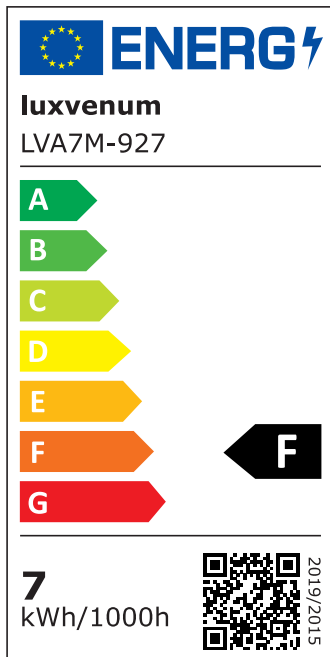

Material	Aluminium
Sockel	ultra flach
Form	rund
Schaltzyklen	> 15.000
Anlaufzeit	< 1,00 Sek.
Zündzeit	< 0,5 Sek.
Farbe	Eisen-gebürstet
Farbkonsistenz	< 6 SDCM
Energieeffizienzklasse	F
Marke / Hersteller	Luxvenum
Herstellergarantie	4 Jahre

EU Energielabels

2700K-Leuchtmittel