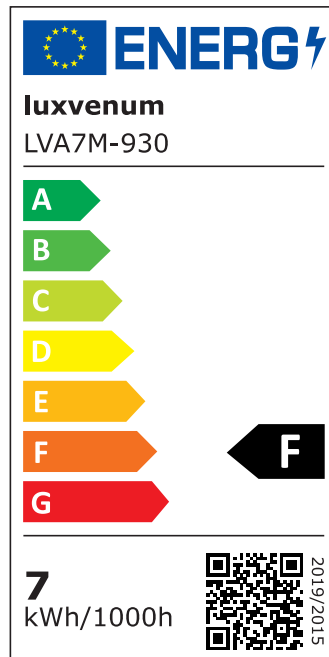

Produktdatenblatt

luxvenum

Produktinformationen

Name	Bad LED-Einbauleuchte 230V ohne Trafo 45mm flach & IP44 DIMMBAR & 90 CRI 7W statt 90W 60° Reflektor Aluminium matt-geschliffen rund
Artikelnummer	FIP44-RM-AC7W-60
Kategorien	Innenbeleuchtung, Flache Einbauleuchten, Dimmbare Einbauleuchten, Außenbeleuchtung, Einbauleuchten, Flache Einbauleuchten, Smart Home, Einbauleuchten, Einbauleuchten für Badezimmer, Einbauleuchten

Produktfotos

Hersteller

Name	luxvenum LED GmbH
Weblink	www.luxvenum.com
Adresse	Am Kreisel West 12, 56814 Faid, Deutschland
WEEE-Reg.-Nr.:	DE 12732366

Technische Daten

Gesamtmaße	82x82x45mm
Lochausschnitt Ø	60-68mm
Spannung (V)	AC 230V (ohne Trafo)
Leistung (W)	7W
Glühbirnenersatz	90W
Dimmbarkeit	Ja
Abstrahlwinkel	60° Reflektor
Lichtleistung	2700K → 520 Lumen, 3000K → 540 Lumen, 4000K → 560 Lumen
Lichtfarbtemperatur (K)	2700K, 3000K, 4000K
Farbwiedergabe (CRI / Ra)	CRI/Ra 90
Schutzklasse (IP)	IP44
Mittlere Lebensdauer	35.000 Std.
Schwenkbar	Nein

Material	Aluminium
Sockel	ultra flach
Form	rund
Schaltzyklen	> 15.000
Anlaufzeit	< 1,00 Sek.
Zündzeit	< 0,5 Sek.
Farbe	matt-geschliffen
Farbkonsistenz	< 6 SDCM
Energieeffizienzklasse	F
Marke / Hersteller	Luxvenum
Herstellergarantie	4 Jahre

EU Energielabels

2700K-Leuchtmittel

3000K-Leuchtmittel

4000K-Leuchtmittel

RoHS