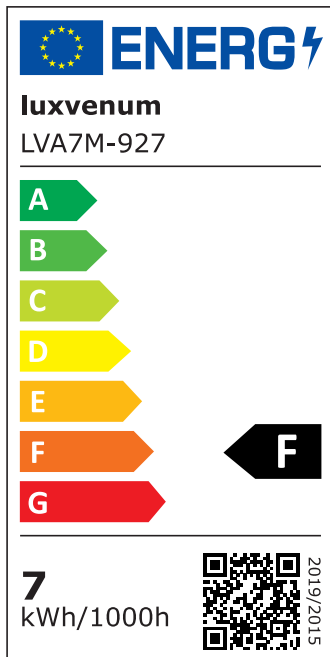

Material	Aluminium
Sockel	ultra flach
Form	rund
Schaltzyklen	> 15.000
Anlaufzeit	< 1,00 Sek.
Zündzeit	< 0,5 Sek.
Farbe	matt-geschliffen
Farbkonsistenz	< 6 SDCM
Energieeffizienzklasse	F
Marke / Hersteller	Luxvenum
Herstellergarantie	4 Jahre

EU Energielabels

2700K-Leuchtmittel