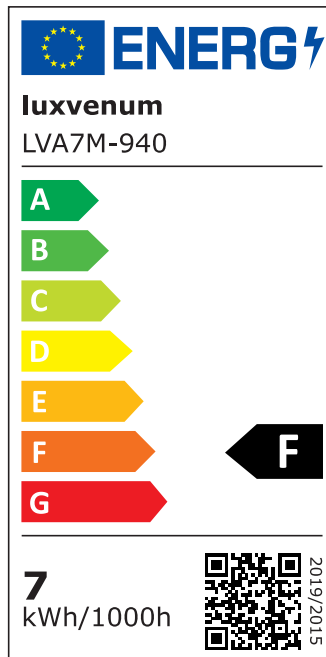

Produktdatenblatt

luxvenum

Produktinformationen

Name	Bad LED-Einbauleuchte 230V ohne Trafo 45mm flach & IP44 DIMMBAR & 90 CRI 7W statt 90W 60° Reflektor Aluminium matt-geschliffen rund
Artikelnummer	FIP44-RM-AC7W-60
Kategorien	Innenbeleuchtung, Flache Einbauleuchten, Dimmbare Einbauleuchten, Außenbeleuchtung, Einbauleuchten, Flache Einbauleuchten, Smart Home, Einbauleuchten, Einbauleuchten für Badezimmer, Einbauleuchten

Produktfotos

Hersteller

Name	luxvenum LED GmbH
Weblink	www.luxvenum.com
Adresse	Am Kreisel West 12, 56814 Faid, Deutschland
WEEE-Reg.-Nr.:	DE 12732366

Technische Daten

Gesamtmaße	82x82x45mm
Lochausschnitt Ø	60-68mm
Spannung (V)	AC 230V (ohne Trafo)
Leistung (W)	7W
Glühbirnenersatz	90W
Dimmbarkeit	Ja
Abstrahlwinkel	60° Reflektor
Lichtleistung	2700K → 520 Lumen, 3000K → 540 Lumen, 4000K → 560 Lumen
Lichtfarbtemperatur (K)	2700K, 3000K, 4000K
Farbwiedergabe (CRI / Ra)	CRI/Ra 90
Schutzklasse (IP)	IP44
Mittlere Lebensdauer	35.000 Std.
Schwenkbar	Nein

Material	Aluminium
Sockel	ultra flach
Form	rund
Schaltzyklen	> 15.000
Anlaufzeit	< 1,00 Sek.
Zündzeit	< 0,5 Sek.
Farbe	matt-geschliffen
Farbkonsistenz	< 6 SDCM
Energieeffizienzklasse	F
Marke / Hersteller	Luxvenum
Herstellergarantie	4 Jahre

EU Energielabels

2700K-Leuchtmittel

3000K-Leuchtmittel

4000K-Leuchtmittel

RoHS