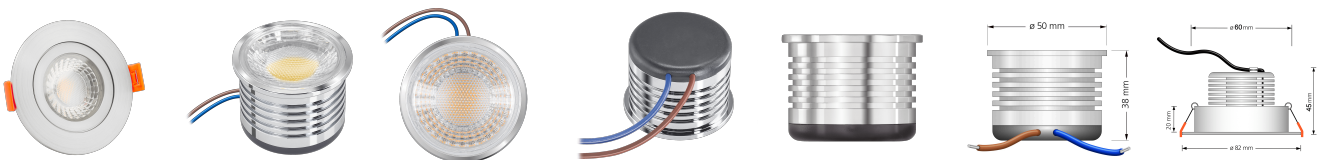

Produktdatenblatt

luxvenum

Produktinformationen

Name	Bad LED-Einbauleuchte 230V ohne Trafo 45mm flach & IP44 DIMMBAR & 90 CRI 7W statt 90W 60° Reflektor Aluminium matt-geschliffen rund
Artikelnummer	FIP44-RM-AC7W-60
Kategorien	Innenbeleuchtung, Flache Einbauleuchten, Dimmbare Einbauleuchten, Außenbeleuchtung, Einbauleuchten, Flache Einbauleuchten, Smart Home, Einbauleuchten, Einbauleuchten für Badezimmer, Einbauleuchten

Produktfotos

Hersteller

Name	luxvenum LED GmbH
Weblink	www.luxvenum.com
Adresse	Am Kreisel West 12, 56814 Faid, Deutschland
WEEE-Reg.-Nr.:	DE 12732366

Technische Daten

Gesamtmaße	82x82x45mm
Lochausschnitt Ø	60-68mm
Spannung (V)	AC 230V (ohne Trafo)
Leistung (W)	7W
Glühbirnenersatz	90W
Dimmbarkeit	Ja
Abstrahlwinkel	60° Reflektor
Lichtleistung	2700K → 520 Lumen, 3000K → 540 Lumen, 4000K → 560 Lumen
Lichtfarbtemperatur (K)	2700K, 3000K, 4000K
Farbwiedergabe (CRI / Ra)	CRI/Ra 90
Schutzklasse (IP)	IP44
Mittlere Lebensdauer	35.000 Std.
Schwenkbar	Nein

Material	Aluminium
Sockel	ultra flach
Form	rund
Schaltzyklen	> 15.000
Anlaufzeit	< 1,00 Sek.
Zündzeit	< 0,5 Sek.
Farbe	matt-geschliffen
Farbkonsistenz	< 6 SDCM
Energieeffizienzklasse	F
Marke / Hersteller	Luxvenum
Herstellergarantie	4 Jahre