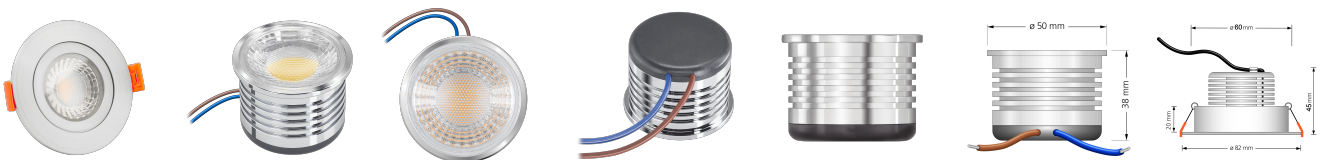

Produktdatenblatt

luxvenum

Produktinformationen

Name	Bad LED-Einbauleuchte 230V ohne Trafo 45mm flach & IP44 DIMMBAR & 90 CRI 7W statt 90W 60° Reflektor Aluminium matt-geschliffen rund
Artikelnummer	FIP44-RM-AC7W-60
Kategorien	Innenbeleuchtung, Flache Einbauleuchten, Dimmbare Einbauleuchten, Außenbeleuchtung, Einbauleuchten, Flache Einbauleuchten, Smart Home, Einbauleuchten, Einbauleuchten für Badezimmer, Einbauleuchten

Produktfotos

Hersteller

Name	luxvenum LED GmbH
Weblink	www.luxvenum.com
Adresse	Am Kreisel West 12, 56814 Faid, Deutschland
WEEE-Reg.-Nr.:	DE 12732366

Technische Daten

Gesamtmaße	82x82x45mm
Lochausschnitt Ø	60-68mm
Spannung (V)	AC 230V (ohne Trafo)
Leistung (W)	7W
Glühbirnenersatz	90W
Dimmbarkeit	Ja
Abstrahlwinkel	60° Reflektor
Lichtleistung	2700K → 520 Lumen, 3000K → 540 Lumen, 4000K → 560 Lumen
Lichtfarbtemperatur (K)	2700K, 3000K, 4000K
Farbwiedergabe (CRI / Ra)	CRI/Ra 90
Schutzklasse (IP)	IP44
Mittlere Lebensdauer	35.000 Std.
Schwenkbar	Nein

Material	Aluminium
Sockel	ultra flach
Form	rund
Schaltzyklen	> 15.000
Anlaufzeit	< 1,00 Sek.
Zündzeit	< 0,5 Sek.
Farbe	matt-geschliffen
Farbkonsistenz	< 6 SDCM
Energieeffizienzklasse	F
Marke / Hersteller	Luxvenum
Herstellergarantie	4 Jahre
Für Möbeleinbau geeignet	Ja