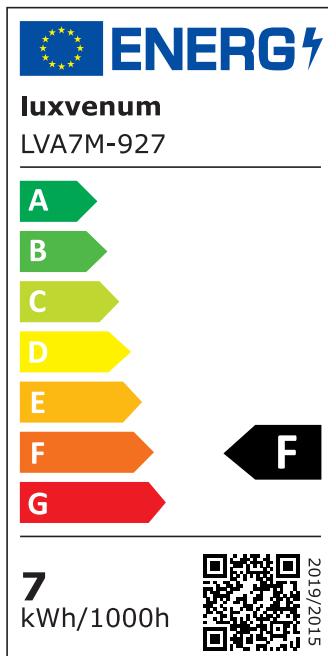

Material	Aluminium
Sockel	ultra flach
Form	rund
Schaltzyklen	> 15.000
Anlaufzeit	< 1,00 Sek.
Zündzeit	< 0,5 Sek.
Farbe	schwarz
Farbkonsistenz	< 6 SDCM
Energieeffizienzklasse	F
Marke / Hersteller	Luxvenum

EU Energielabels

2700K-Leuchtmittel