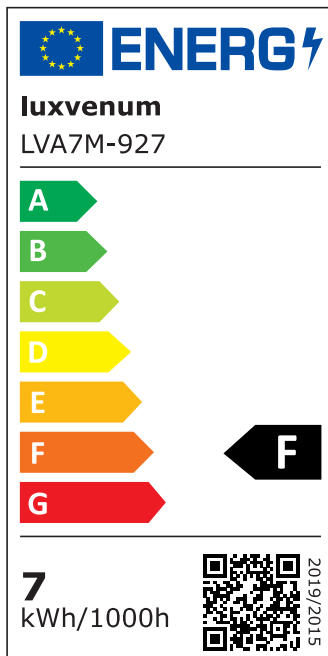

Sockel	ultra flach
Form	rund
Schaltzyklen	> 15.000
Anlaufzeit	< 1,00 Sek.
Zündzeit	< 0,5 Sek.
Farbe	schwarz
Farbkonsistenz	< 6 SDCM
Energieeffizienzklasse	F
Marke / Hersteller	Luxvenum
Herstellergarantie	4 Jahre

EU Energielabels

2700K-Leuchtmittel