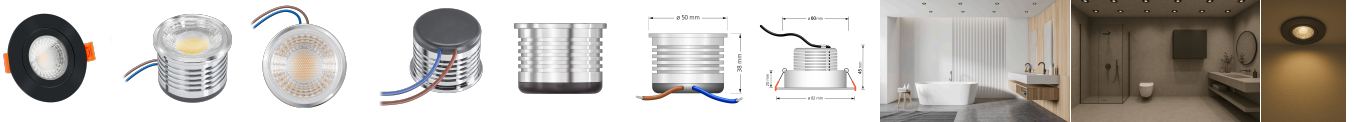

Produktdatenblatt

luxvenum

Produktinformationen

Name	Bad LED-Einbauleuchte 230V ohne Trafo 45mm flach & IP44 DIMMBAR & 90 CRI 7W statt 90W 60° Reflektor Aluminium schwarz rund
Artikelnummer	FIP44-RS-AC7W-60
Kategorien	Innenbeleuchtung, Flache Einbauleuchten, Dimmbare Einbauleuchten, Außenbeleuchtung, Einbauleuchten, Flache Einbauleuchten, Smart Home, Einbauleuchten, Einbauleuchten für Badezimmer, Einbauleuchten

Produktfotos

Hersteller

Name	luxvenum LED GmbH
Weblink	www.luxvenum.com
Adresse	Am Kreisel West 12, 56814 Faid, Deutschland
WEEE-Reg.-Nr.:	DE 12732366

Technische Daten

Gesamtmaße	82x82x45mm
Lochausschnitt Ø	60-68mm
Spannung (V)	AC 230V (ohne Trafo)
Leistung (W)	7W
Glühbirnenersatz	90W
Dimmbarkeit	Ja
Abstrahlwinkel	60° Reflektor
Lichtleistung	2700K → 520 Lumen, 3000K → 540 Lumen, 4000K → 560 Lumen
Lichtfarbtemperatur (K)	2700K, 3000K, 4000K
Farbwiedergabe (CRI / Ra)	CRI/Ra 90
Schutzklasse (IP)	IP44
Mittlere Lebensdauer	35.000 Std.
Schwenkbar	Nein
Material	Aluminium

Sockel	ultra flach
Form	rund
Schaltzyklen	> 15.000
Anlaufzeit	< 1,00 Sek.
Zündzeit	< 0,5 Sek.
Farbe	schwarz
Farbkonsistenz	< 6 SDCM
Energieeffizienzklasse	F
Marke / Hersteller	Luxvenum
Herstellergarantie	4 Jahre