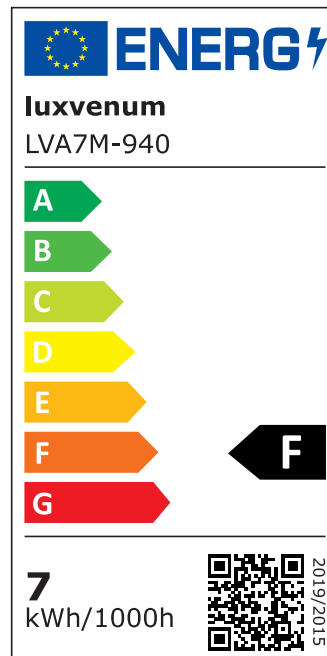

Produktdatenblatt

luxvenum

Produktinformationen

Name	Bad LED-Einbauleuchte 230V ohne Trafo 45mm flach & IP44 DIMMBAR & 90 CRI 7W statt 90W 60° Reflektor Aluminium schwarz rund
Artikelnummer	FIP44-RS-AC7W-60
Kategorien	Innenbeleuchtung, Flache Einbauleuchten, Dimmbare Einbauleuchten, Außenbeleuchtung, Einbauleuchten, Flache Einbauleuchten, Smart Home, Einbauleuchten, Einbauleuchten für Badezimmer, Einbauleuchten

Produktfotos

Hersteller

Name	luxvenum LED GmbH
Weblink	www.luxvenum.com
Adresse	Am Kreisel West 12, 56814 Faid, Deutschland
WEEE-Reg.-Nr.:	DE 12732366

Technische Daten

Gesamtmaße	82x82x45mm
Lochausschnitt Ø	60-68mm
Spannung (V)	AC 230V (ohne Trafo)
Leistung (W)	7W
Glühbirnenersatz	90W
Dimmbarkeit	Ja
Abstrahlwinkel	60° Reflektor
Lichtleistung	2700K → 520 Lumen, 3000K → 540 Lumen, 4000K → 560 Lumen
Lichtfarbtemperatur (K)	2700K, 3000K, 4000K
Farbwiedergabe (CRI / Ra)	CRI/Ra 90
Schutzklasse (IP)	IP44
Mittlere Lebensdauer	35.000 Std.
Schwenkbar	Nein
Material	Aluminium

Sockel	ultra flach
Form	rund
Schaltzyklen	> 15.000
Anlaufzeit	< 1,00 Sek.
Zündzeit	< 0,5 Sek.
Farbe	schwarz
Farbkonsistenz	< 6 SDCM
Energieeffizienzklasse	F
Marke / Hersteller	Luxvenum
Herstellergarantie	4 Jahre

EU Energielabels

2700K-Leuchtmittel

3000K-Leuchtmittel

4000K-Leuchtmittel

RoHS