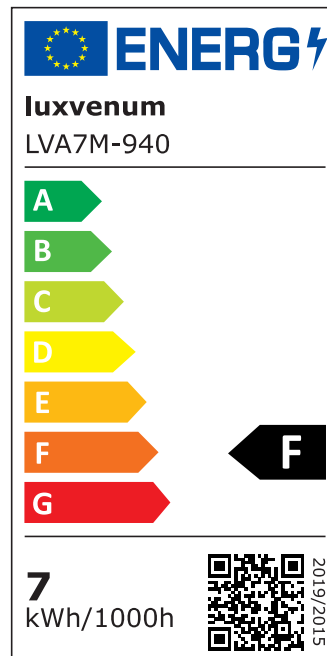

Produktdatenblatt

luxvenum

Produktinformationen

Name	Bad LED-Einbauleuchte 230V ohne Trafo 45mm flach & IP44 DIMMBAR & 90 CRI 7W statt 90W 60° Reflektor Aluminium schwarz rund
Artikelnummer	FIP44-RS-AC7W-60
Kategorien	Innenbeleuchtung, Flache Einbauleuchten, Dimmbare Einbauleuchten, Außenbeleuchtung, Einbauleuchten, Flache Einbauleuchten, Smart Home, Einbauleuchten, Einbauleuchten für Badezimmer, Einbauleuchten

Produktfotos

Hersteller

Name	luxvenum LED GmbH
Weblink	www.luxvenum.com
Adresse	Am Kreisel West 12, 56814 Faid, Deutschland
WEEE-Reg.-Nr.:	DE 12732366

Technische Daten

Gesamtmaße	82x82x45mm
Lochausschnitt Ø	60-68mm
Spannung (V)	AC 230V (ohne Trafo)
Leistung (W)	7W
Glühbirnenersatz	90W
Dimmbarkeit	Ja
Abstrahlwinkel	60° Reflektor
Lichtleistung	2700K → 520 Lumen, 3000K → 540 Lumen, 4000K → 560 Lumen
Lichtfarbtemperatur (K)	2700K, 3000K, 4000K
Farbwiedergabe (CRI / Ra)	CRI/Ra 90
Schutzklasse (IP)	IP44
Mittlere Lebensdauer	35.000 Std.
Schwenkbar	Nein

Material	Aluminium
Sockel	ultra flach
Form	rund
Schaltzyklen	> 15.000
Anlaufzeit	< 1,00 Sek.
Zündzeit	< 0,5 Sek.
Farbe	schwarz
Farbkonsistenz	< 6 SDCM
Energieeffizienzklasse	F
Marke / Hersteller	Luxvenum

EU Energielabels

2700K-Leuchtmittel

3000K-Leuchtmittel

4000K-Leuchtmittel

RoHS