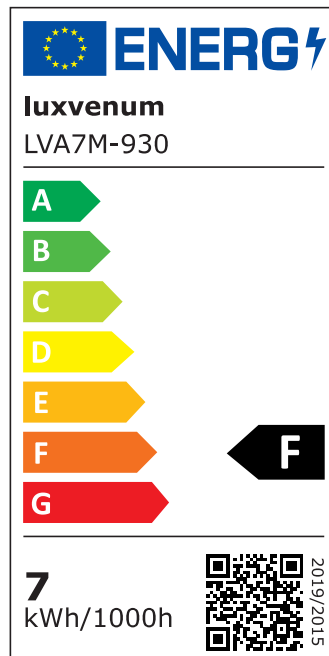

Produktdatenblatt

luxvenum

Produktinformationen

Name	Bad LED-Einbauleuchte 230V ohne Trafo 45mm flach & IP44 DIMMBAR & 90 CRI 7W statt 90W 60° Reflektor Aluminium schwarz rund
Artikelnummer	FIP44-RS-AC7W-60
Kategorien	Innenbeleuchtung, Flache Einbauleuchten, Dimmbare Einbauleuchten, Außenbeleuchtung, Einbauleuchten, Flache Einbauleuchten, Smart Home, Einbauleuchten, Einbauleuchten für Badezimmer, Einbauleuchten

Produktfotos

Hersteller

Name	luxvenum LED GmbH
Weblink	www.luxvenum.com
Adresse	Am Kreisel West 12, 56814 Faid, Deutschland
WEEE-Reg.-Nr.:	DE 12732366

Technische Daten

Gesamtmaße	82x82x45mm
Lochausschnitt Ø	60-68mm
Spannung (V)	AC 230V (ohne Trafo)
Leistung (W)	7W
Glühbirnenersatz	90W
Dimmbarkeit	Ja
Abstrahlwinkel	60° Reflektor
Lichtleistung	2700K → 520 Lumen, 3000K → 540 Lumen, 4000K → 560 Lumen
Lichtfarbtemperatur (K)	2700K, 3000K, 4000K
Farbwiedergabe (CRI / Ra)	CRI/Ra 90
Schutzklasse (IP)	IP44
Mittlere Lebensdauer	35.000 Std.
Schwenkbar	Nein

Material	Aluminium
Sockel	ultra flach
Form	rund
Schaltzyklen	> 15.000
Anlaufzeit	< 1,00 Sek.
Zündzeit	< 0,5 Sek.
Farbe	schwarz
Farbkonsistenz	< 6 SDCM
Energieeffizienzklasse	F
Marke / Hersteller	Luxvenum

EU Energielabels

2700K-Leuchtmittel

3000K-Leuchtmittel

4000K-Leuchtmittel

RoHS