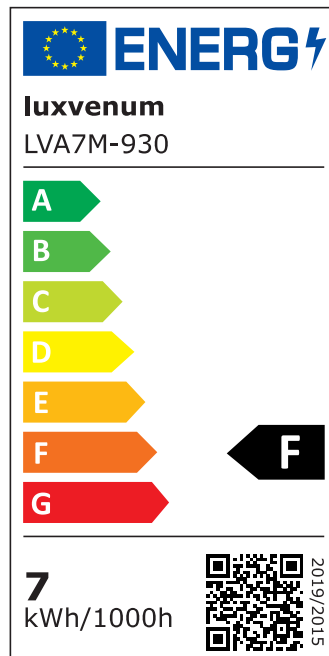

Produktdatenblatt

luxvenum

Produktinformationen

Name	Bad LED-Einbauleuchte 230V ohne Trafo 45mm flach & IP44 DIMMBAR & 90 CRI 7W statt 90W 60° Reflektor Aluminium schwarz rund
Artikelnummer	FIP44-RS-AC7W-60
Kategorien	Innenbeleuchtung, Flache Einbauleuchten, Dimmbare Einbauleuchten, Außenbeleuchtung, Einbauleuchten, Flache Einbauleuchten, Smart Home, Einbauleuchten, Einbauleuchten für Badezimmer, Einbauleuchten

Produktfotos

Hersteller

Name	luxvenum LED GmbH
Weblink	www.luxvenum.com
Adresse	Am Kreisel West 12, 56814 Faid, Deutschland
WEEE-Reg.-Nr.:	DE 12732366

Technische Daten

Gesamtmaße	82x82x45mm
Lochausschnitt Ø	60-68mm
Spannung (V)	AC 230V (ohne Trafo)
Leistung (W)	7W
Glühbirnenersatz	90W
Dimmbarkeit	Ja
Abstrahlwinkel	60° Reflektor
Lichtleistung	2700K → 520 Lumen, 3000K → 540 Lumen, 4000K → 560 Lumen
Lichtfarbtemperatur (K)	2700K, 3000K, 4000K
Farbwiedergabe (CRI / Ra)	CRI/Ra 90
Schutzklasse (IP)	IP44
Mittlere Lebensdauer	35.000 Std.
Schwenkbar	Nein
Material	Aluminium

Sockel	ultra flach
Form	rund
Schaltzyklen	> 15.000
Anlaufzeit	< 1,00 Sek.
Zündzeit	< 0,5 Sek.
Farbe	schwarz
Farbkonsistenz	< 6 SDCM
Energieeffizienzklasse	F
Marke / Hersteller	Luxvenum
Herstellergarantie	4 Jahre

EU Energielabels

2700K-Leuchtmittel

3000K-Leuchtmittel

4000K-Leuchtmittel

RoHS