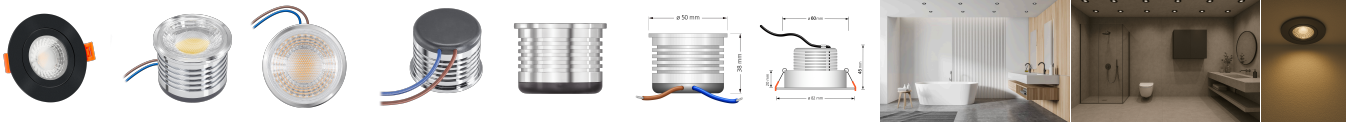

Produktdatenblatt

luxvenum

Produktinformationen

Name	Bad LED-Einbauleuchte 230V ohne Trafo | 45mm flach & IP44 | DIMMBAR & 90 CRI | 7W statt 90W | 60° Reflektor | Aluminium schwarz rund
Artikelnummer	FIP44-RS-AC7W-60
Kategorien	Innenbeleuchtung, Flache Einbauleuchten, Dimmbare Einbauleuchten, Außenbeleuchtung, Einbauleuchten, Flache Einbauleuchten, Smart Home, Einbauleuchten, Einbauleuchten für Badezimmer, Einbauleuchten

Produktfotos

Hersteller

Name	luxvenum LED GmbH
Weblink	www.luxvenum.com
Adresse	Am Kreisel West 12, 56814 Faid, Deutschland
WEEE-Reg.-Nr.:	DE 12732366

Technische Daten

Gesamtmaße	82x82x45mm
Lochausschnitt Ø	60-68mm
Spannung (V)	AC 230V (ohne Trafo)
Leistung (W)	7W
Glühbirnenersatz	90W
Dimmbarkeit	Ja
Abstrahlwinkel	60° Reflektor
Lichtleistung	2700K → 520 Lumen, 3000K → 540 Lumen, 4000K → 560 Lumen
Lichtfarbtemperatur (K)	2700K, 3000K, 4000K
Farbwiedergabe (CRI / Ra)	CRI/Ra 90
Schutzklasse (IP)	IP44
Mittlere Lebensdauer	35.000 Std.
Schwenkbar	Nein
Material	Aluminium