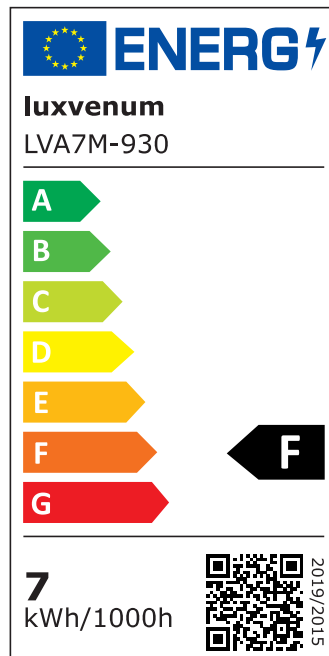

Produktdatenblatt

luxvenum

Produktinformationen

Name	Bad LED-Einbauleuchte 230V ohne Trafo 45mm flach & IP44 DIMMBAR & 90 CRI 7W statt 90W 60° Reflektor Aluminium silbergebürstet rund
Artikelnummer	FIP44-RBRU-AC7W-60
Kategorien	Innenbeleuchtung, Flache Einbauleuchten, Dimmbare Einbauleuchten, Außenbeleuchtung, Einbauleuchten, Flache Einbauleuchten, Smart Home, Einbauleuchten, Einbauleuchten für Badezimmer, Einbauleuchten

Produktfotos

Hersteller

Name	luxvenum LED GmbH
Weblink	www.luxvenum.com
Adresse	Am Kreisel West 12, 56814 Faid, Deutschland
WEEE-Reg.-Nr.:	DE 12732366

Technische Daten

Gesamtmaße	82x82x45mm
Lochausschnitt Ø	60-68mm
Spannung (V)	AC 230V (ohne Trafo)
Leistung (W)	7W
Glühbirnenersatz	90W
Dimmbarkeit	Ja
Abstrahlwinkel	60° Reflektor
Lichtleistung	2700K → 520 Lumen, 3000K → 540 Lumen, 4000K → 560 Lumen
Lichtfarbtemperatur (K)	2700K, 3000K, 4000K
Farbwiedergabe (CRI / Ra)	CRI/Ra 90
Schutzklasse (IP)	IP44
Mittlere Lebensdauer	35.000 Std.
Schwenkbar	Nein

Material	Aluminium
Sockel	ultra flach
Form	rund
Schaltzyklen	> 15.000
Anlaufzeit	< 1,00 Sek.
Zündzeit	< 0,5 Sek.
Farbe	silber-gebürstet
Farbkonsistenz	< 6 SDCM
Energieeffizienzklasse	F
Marke / Hersteller	Luxvenum

EU Energielabels

2700K-Leuchtmittel

3000K-Leuchtmittel

4000K-Leuchtmittel

RoHS