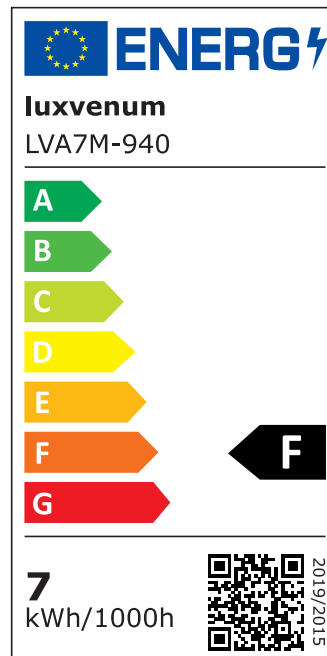

Produktdatenblatt

luxvenum

Produktinformationen

Name	Bad LED-Einbauleuchte 230V ohne Trafo 45mm flach & IP44 DIMMBAR & 90 CRI 7W statt 90W 60° Reflektor Aluminium silbergebürstet rund
Artikelnummer	FIP44-RBRU-AC7W-60
Kategorien	Innenbeleuchtung, Flache Einbauleuchten, Dimmbare Einbauleuchten, Außenbeleuchtung, Einbauleuchten, Flache Einbauleuchten, Smart Home, Einbauleuchten, Einbauleuchten für Badezimmer, Einbauleuchten

Produktfotos

Hersteller

Name	luxvenum LED GmbH
Weblink	www.luxvenum.com
Adresse	Am Kreisel West 12, 56814 Faid, Deutschland
WEEE-Reg.-Nr.:	DE 12732366

Technische Daten

Gesamtmaße	82x82x45mm
Lochausschnitt Ø	60-68mm
Spannung (V)	AC 230V (ohne Trafo)
Leistung (W)	7W
Glühbirnenersatz	90W
Dimmbarkeit	Ja
Abstrahlwinkel	60° Reflektor
Lichtleistung	2700K → 520 Lumen, 3000K → 540 Lumen, 4000K → 560 Lumen
Lichtfarbtemperatur (K)	2700K, 3000K, 4000K
Farbwiedergabe (CRI / Ra)	CRI/Ra 90
Schutzklasse (IP)	IP44
Mittlere Lebensdauer	35.000 Std.
Schwenkbar	Nein

Material	Aluminium
Sockel	ultra flach
Form	rund
Schaltzyklen	> 15.000
Anlaufzeit	< 1,00 Sek.
Zündzeit	< 0,5 Sek.
Farbe	silber-gebürstet
Farbkonsistenz	< 6 SDCM
Energieeffizienzklasse	F
Marke / Hersteller	Luxvenum

EU Energielabels

2700K-Leuchtmittel

3000K-Leuchtmittel

4000K-Leuchtmittel

RoHS