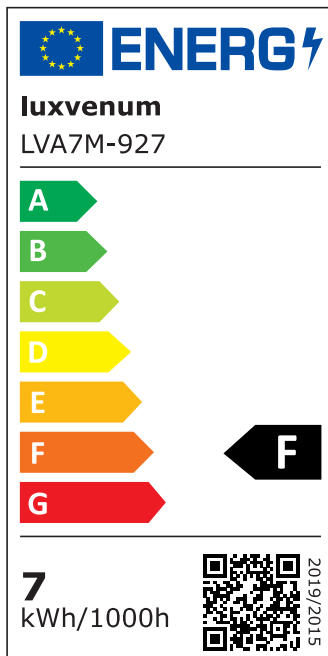

Material	Aluminium
Sockel	ultra flach
Form	rund
Schaltzyklen	> 15.000
Anlaufzeit	< 1,00 Sek.
Zündzeit	< 0,5 Sek.
Farbe	silber-gebürstet
Farbkonsistenz	< 6 SDCM
Energieeffizienzklasse	F
Marke / Hersteller	Luxvenum

EU Energielabels

2700K-Leuchtmittel