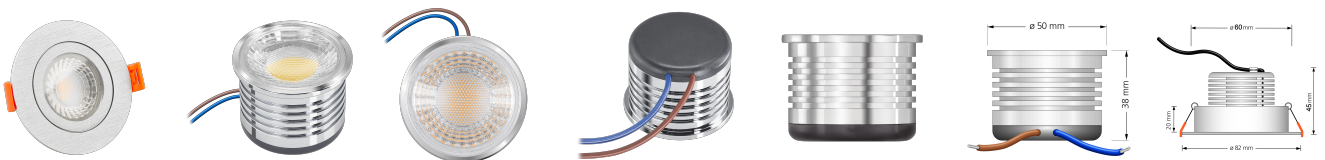

Produktdatenblatt

luxvenum

Produktinformationen

Name	Bad LED-Einbauleuchte 230V ohne Trafo 45mm flach & IP44 DIMMBAR & 90 CRI 7W statt 90W 60° Reflektor Aluminium silbergebürstet rund
Artikelnummer	FIP44-RBRU-AC7W-60
Kategorien	Innenbeleuchtung, Flache Einbauleuchten, Dimmbare Einbauleuchten, Außenbeleuchtung, Einbauleuchten, Flache Einbauleuchten, Smart Home, Einbauleuchten, Einbauleuchten für Badezimmer, Einbauleuchten

Produktfotos

Hersteller

Name	luxvenum LED GmbH
Weblink	www.luxvenum.com
Adresse	Am Kreisel West 12, 56814 Faid, Deutschland
WEEE-Reg.-Nr.:	DE 12732366

Technische Daten

Gesamtmaße	82x82x45mm
Lochausschnitt Ø	60-68mm
Spannung (V)	AC 230V (ohne Trafo)
Leistung (W)	7W
Glühbirnenersatz	90W
Dimmbarkeit	Ja
Abstrahlwinkel	60° Reflektor
Lichtleistung	2700K → 520 Lumen, 3000K → 540 Lumen, 4000K → 560 Lumen
Lichtfarbtemperatur (K)	2700K, 3000K, 4000K
Farbwiedergabe (CRI / Ra)	CRI/Ra 90
Schutzklasse (IP)	IP44
Mittlere Lebensdauer	35.000 Std.
Schwenkbar	Nein

Material	Aluminium
Sockel	ultra flach
Form	rund
Schaltzyklen	> 15.000
Anlaufzeit	< 1,00 Sek.
Zündzeit	< 0,5 Sek.
Farbe	silber-gebürstet
Farbkonsistenz	< 6 SDCM
Energieeffizienzklasse	F
Marke / Hersteller	Luxvenum