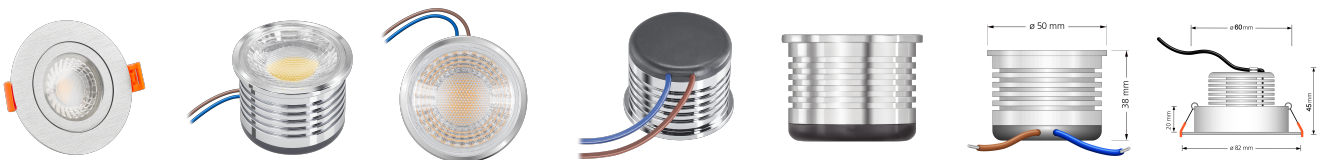

Produktdatenblatt

luxvenum

Produktinformationen

Name	Bad LED-Einbauleuchte 230V ohne Trafo 45mm flach & IP44 DIMMBAR & 90 CRI 7W statt 90W 60° Reflektor Aluminium silbergebürstet rund
Artikelnummer	FIP44-RBRU-AC7W-60
Kategorien	Innenbeleuchtung, Flache Einbauleuchten, Dimmbare Einbauleuchten, Außenbeleuchtung, Einbauleuchten, Flache Einbauleuchten, Smart Home, Einbauleuchten, Einbauleuchten für Badezimmer, Einbauleuchten

Produktfotos

Hersteller

Name	luxvenum LED GmbH
Weblink	www.luxvenum.com
Adresse	Am Kreisel West 12, 56814 Faid, Deutschland
WEEE-Reg.-Nr.:	DE 12732366

Technische Daten

Gesamtmaße	82x82x45mm
Lochausschnitt Ø	60-68mm
Spannung (V)	AC 230V (ohne Trafo)
Leistung (W)	7W
Glühbirnenersatz	90W
Dimmbarkeit	Ja
Abstrahlwinkel	60° Reflektor
Lichtleistung	2700K → 520 Lumen, 3000K → 540 Lumen, 4000K → 560 Lumen
Lichtfarbtemperatur (K)	2700K, 3000K, 4000K
Farbwiedergabe (CRI / Ra)	CRI/Ra 90
Schutzklasse (IP)	IP44
Mittlere Lebensdauer	35.000 Std.
Schwenkbar	Nein

Material	Aluminium
Sockel	ultra flach
Form	rund
Schaltzyklen	> 15.000
Anlaufzeit	< 1,00 Sek.
Zündzeit	< 0,5 Sek.
Farbe	silber-gebürstet
Farbkonsistenz	< 6 SDCM
Energieeffizienzklasse	F
Marke / Hersteller	Luxvenum
Herstellergarantie	4 Jahre