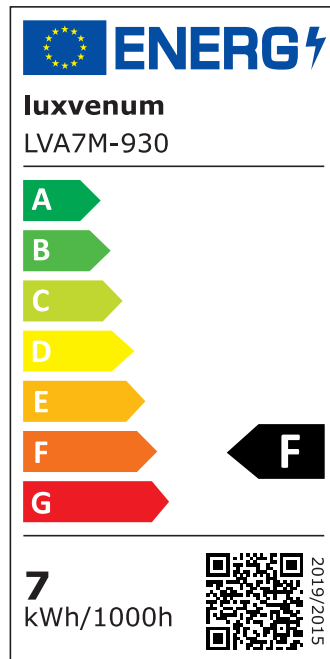

3000K-Leuchtmittel