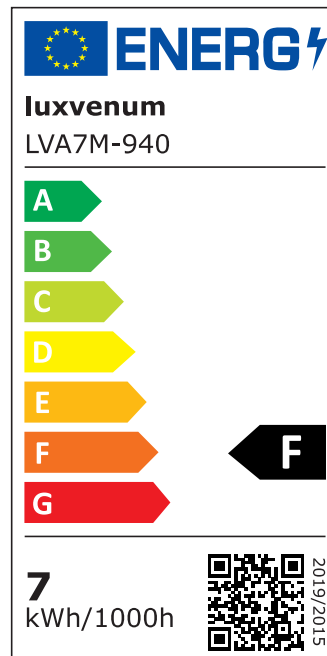

## Produktinformationen

Name	Bad LED-Einbauleuchte 230V ohne Trafo   45mm flach & IP44   DIMMBAR & 90 CRI   7W statt 90W   60° Reflektor   Aluminium weiß rund
Artikelnummer	FIP44-RW-AC7W-60
Kategorien	Innenbeleuchtung, Flache Einbauleuchten, Dimmbare Einbauleuchten, Außenbeleuchtung, Einbauleuchten, Flache Einbauleuchten, Smart Home, Einbauleuchten, Einbauleuchten für Badezimmer, Einbauleuchten

## Technische Daten

Gesamtmaße	82x82x45mm
Lochausschnitt Ø	60-68mm
Spannung (V)	AC 230V (ohne Trafo)
Leistung (W)	7W
Glühbirnenersatz	90W
Dimmbarkeit	Ja
Abstrahlwinkel	60° Reflektor
Lichtleistung	2700K → 520 Lumen, 3000K → 540 Lumen, 4000K → 560 Lumen
Lichtfarbtemperatur (K)	2700K, 3000K, 4000K
Farbwiedergabe (CRI / Ra)	CRI/Ra 90
Schutzklasse (IP)	IP44
Mittlere Lebensdauer	35.000 Std.
Schwenkbar	Nein

Material	Aluminium
Sockel	ultra flach
Form	rund
Schaltzyklen	> 15.000
Anlaufzeit	< 1,00 Sek.
Zündzeit	< 0,5 Sek.
Farbe	weiß
Farbkonsistenz	< 6 SDCM
Energieeffizienzklasse	F
Marke / Hersteller	Luxvenum

### EU Energielabels

2700K-Leuchtmittel

3000K-Leuchtmittel

4000K-Leuchtmittel

RoHS