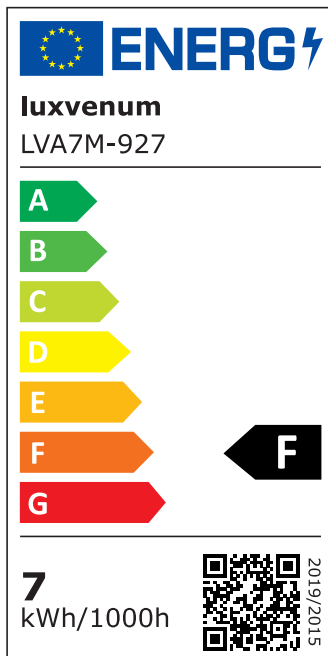

Material	Aluminium
Sockel	ultra flach
Form	rund
Schaltzyklen	> 15.000
Anlaufzeit	< 1,00 Sek.
Zündzeit	< 0,5 Sek.
Farbe	weiß
Farbkonsistenz	< 6 SDCM
Energieeffizienzklasse	F
Marke / Hersteller	Luxvenum

EU Energielabels

2700K-Leuchtmittel