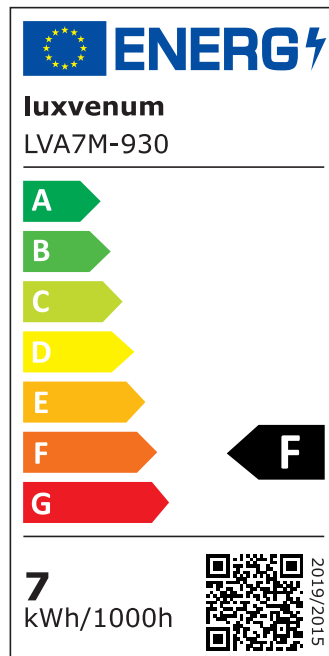

## Produktinformationen

Name	Bad LED-Einbauleuchte 230V ohne Trafo   45mm flach & IP44   DIMMBAR & 90 CRI   7W statt 90W   60° Reflektor   Aluminium weiß rund
Artikelnummer	FIP44-RW-AC7W-60
Kategorien	Innenbeleuchtung, Flache Einbauleuchten, Dimmbare Einbauleuchten, Außenbeleuchtung, Einbauleuchten, Flache Einbauleuchten, Smart Home, Einbauleuchten, Einbauleuchten für Badezimmer, Einbauleuchten

## Technische Daten

Gesamtmaße	82x82x45mm
Lochausschnitt Ø	60-68mm
Spannung (V)	AC 230V (ohne Trafo)
Leistung (W)	7W
Glühbirnenersatz	90W
Dimmbarkeit	Ja
Abstrahlwinkel	60° Reflektor
Lichtleistung	2700K → 520 Lumen, 3000K → 540 Lumen, 4000K → 560 Lumen
Lichtfarbtemperatur (K)	2700K, 3000K, 4000K
Farbwiedergabe (CRI / Ra)	CRI/Ra 90
Schutzklasse (IP)	IP44
Mittlere Lebensdauer	35.000 Std.
Schwenkbar	Nein

Material	Aluminium
Sockel	ultra flach
Form	rund
Schaltzyklen	> 15.000
Anlaufzeit	< 1,00 Sek.
Zündzeit	< 0,5 Sek.
Farbe	weiß
Farbkonsistenz	< 6 SDCM
Energieeffizienzklasse	F
Marke / Hersteller	Luxvenum

### EU Energielabels

2700K-Leuchtmittel

3000K-Leuchtmittel

4000K-Leuchtmittel

RoHS