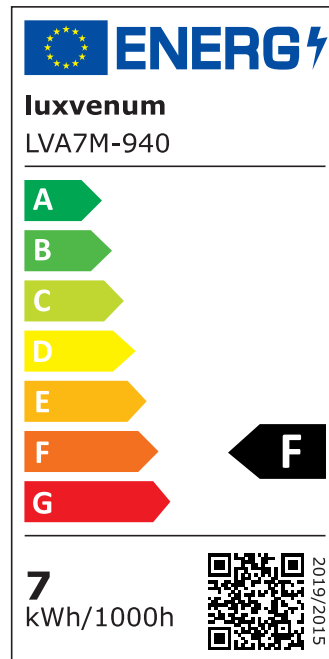

Produktdatenblatt

Produktinformationen

Name	Bad LED-Einbauleuchte 230V ohne Trafo 45mm flach & IP44 DIMMBAR & 90 CRI 7W statt 90W 60° Reflektor Aluminium weiß rund
Artikelnummer	FIP44-RW-AC7W-60
Kategorien	Innenbeleuchtung, Flache Einbauleuchten, Dimmbare Einbauleuchten, Außenbeleuchtung, Einbauleuchten, Flache Einbauleuchten, Smart Home, Einbauleuchten, Einbauleuchten für Badezimmer, Einbauleuchten

Produktfotos

Hersteller

Name	luxvenum LED GmbH
Weblink	www.luxvenum.com
Adresse	Am Kreisel West 12, 56814 Faid, Deutschland
WEEE-Reg.-Nr.:	DE 12732366

Technische Daten

Gesamtmaße	82x82x45mm
Lochausschnitt Ø	60-68mm
Spannung (V)	AC 230V (ohne Trafo)
Leistung (W)	7W
Glühbirnenersatz	90W
Dimmbarkeit	Ja
Abstrahlwinkel	60° Reflektor
Lichtleistung	2700K → 520 Lumen, 3000K → 540 Lumen, 4000K → 560 Lumen
Lichtfarbtemperatur (K)	2700K, 3000K, 4000K
Farbwiedergabe (CRI / Ra)	CRI/Ra 90
Schutzklasse (IP)	IP44
Mittlere Lebensdauer	35.000 Std.
Schwenkbar	Nein

Material	Aluminium
Sockel	ultra flach
Form	rund
Schaltzyklen	> 15.000
Anlaufzeit	< 1,00 Sek.
Zündzeit	< 0,5 Sek.
Farbe	weiß
Farbkonsistenz	< 6 SDCM
Energieeffizienzklasse	F
Marke / Hersteller	Luxvenum
Herstellergarantie	4 Jahre

EU Energielabels

2700K-Leuchtmittel

3000K-Leuchtmittel

4000K-Leuchtmittel

RoHS