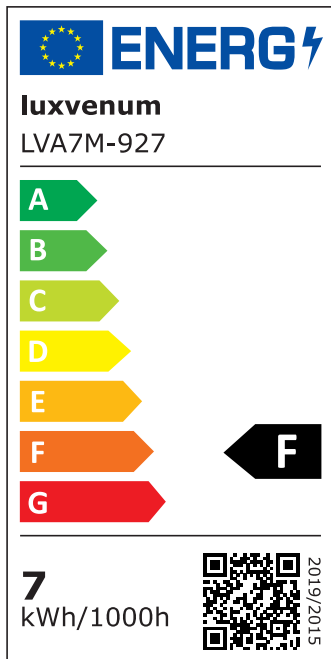

Material	Aluminium
Sockel	ultra flach
Form	rund
Schaltzyklen	> 15.000
Anlaufzeit	< 1,00 Sek.
Zündzeit	< 0,5 Sek.
Farbe	weiß
Farbkonsistenz	< 6 SDCM
Energieeffizienzklasse	F
Marke / Hersteller	Luxvenum
Herstellergarantie	4 Jahre

EU Energielabels

2700K-Leuchtmittel